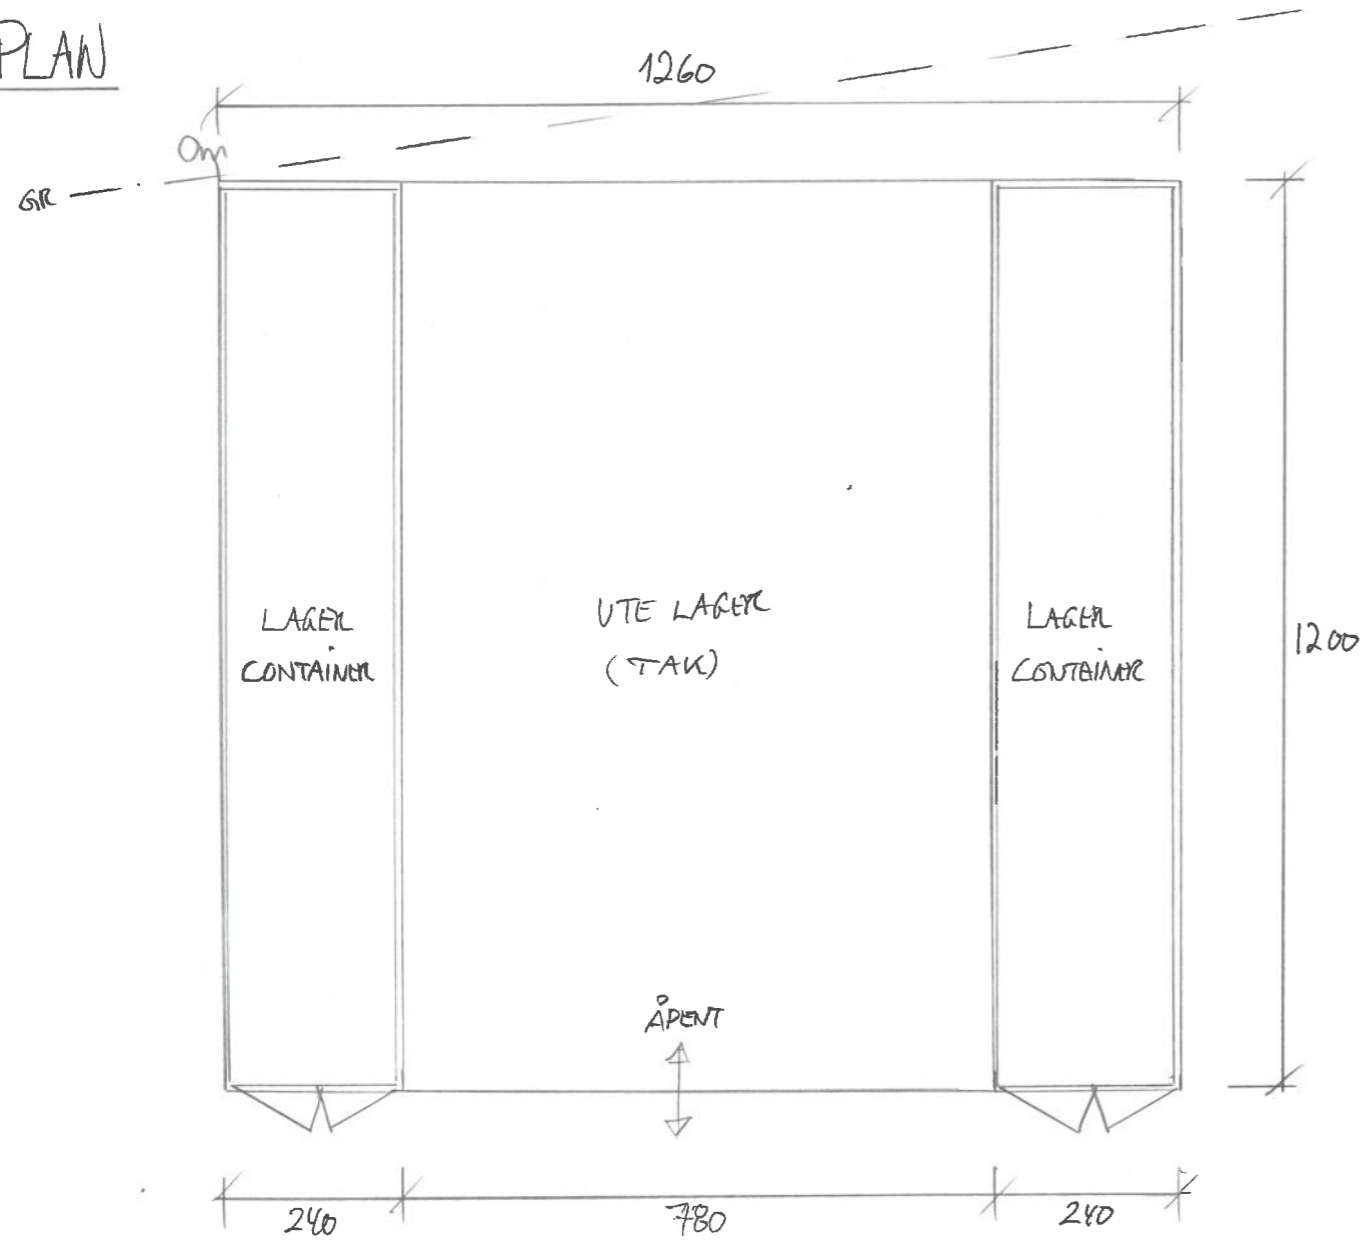

PLAN

BYA = 151,2 m<sup>2</sup>

SNITT

NORD OR SØR

ØST OR VEST

Dato	Konst/Tegnet	Godkjent	Målestokk	Gnr:
18-10-23	<i>th</i>		1:100	102
CLASSIC MOTORS AS				Bnr:
VESTHEIMVEGEN 22, 4250 KOP.				162
Tegn. nr. 1	PLAN/SNITT/FAS.			LAGER BYGG
				151,2 m <sup>2</sup> BYA