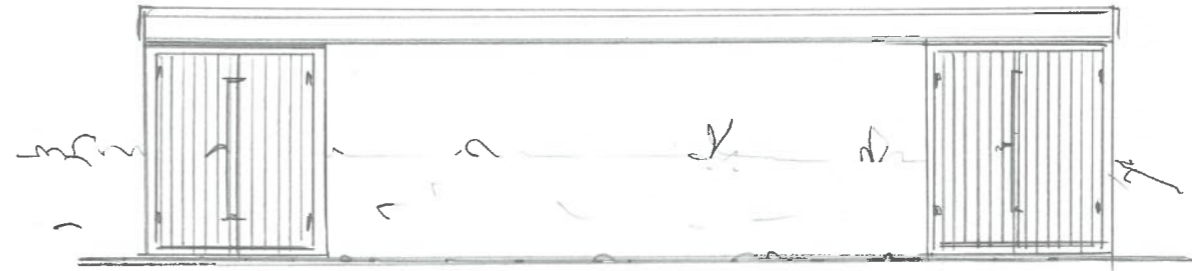

PLAN

BYA = 151,2 m<sup>2</sup>

SNITT

NORD OR SØR

ØST OR VEST

Dato	Konst/Tegnet	Godkjent	Målestokk	Gnr:
18-10-23	<i>th</i>		1:100	102
CLASSIC MOTORS AS				Bnr:
VESTHEIMVEGEN 22, 4250 KOP.				162
Tegn. nr. 1	PLAN/SNITT/FAS.			LAGER BYGG
				151,2 m <sup>2</sup> BYA