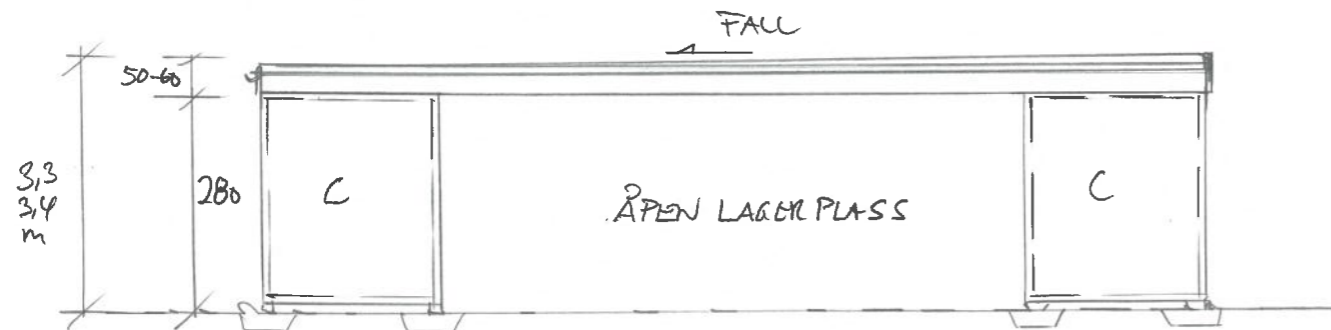

PLAN

BYA = 151,2 m<sup>2</sup>

SNITT

NORD OR SØR

ØST OR VEST

Dato	Konst/Tegnet	Godkjent	Målestokk	Gnr:
18-10-23	<i>th</i>		1:100	102
CLASSIC MOTORS AS				Bnr:
VESTHEIMVEGEN 22, 4250 KOP.				162
Tegn. nr. 1	PLAN/SNITT/FAS.			LAGER BYGG
				151,2 m <sup>2</sup> BYA