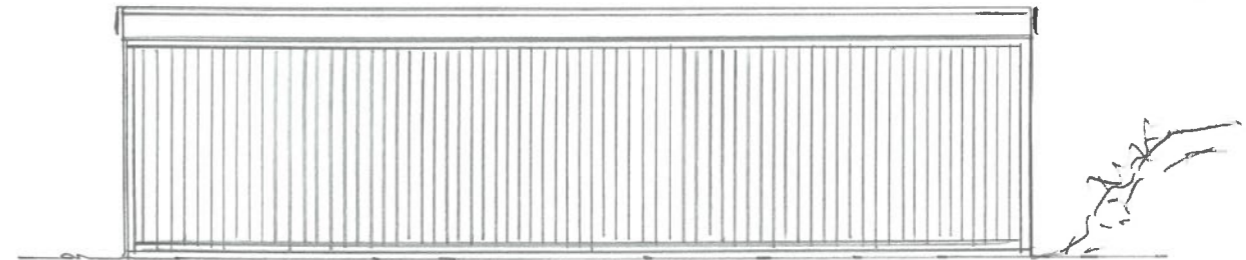

PLAN

BYA = 151,2 m<sup>2</sup>

SNITT

NORD OR SØR

ØST OR VEST

Dato	Konst/Tegnet	Godkjent	Målestokk	Gnr:
18-10-23	<i>th</i>		1:100	102
CLASSIC MOTORS AS				Bnr:
VESTHEIMVEGEN 22, 4250 KOP.				162
Tegn. nr. 1	PLAN/SNITT/FAS.			LAGER BYGG
				151,2 m <sup>2</sup> BYA