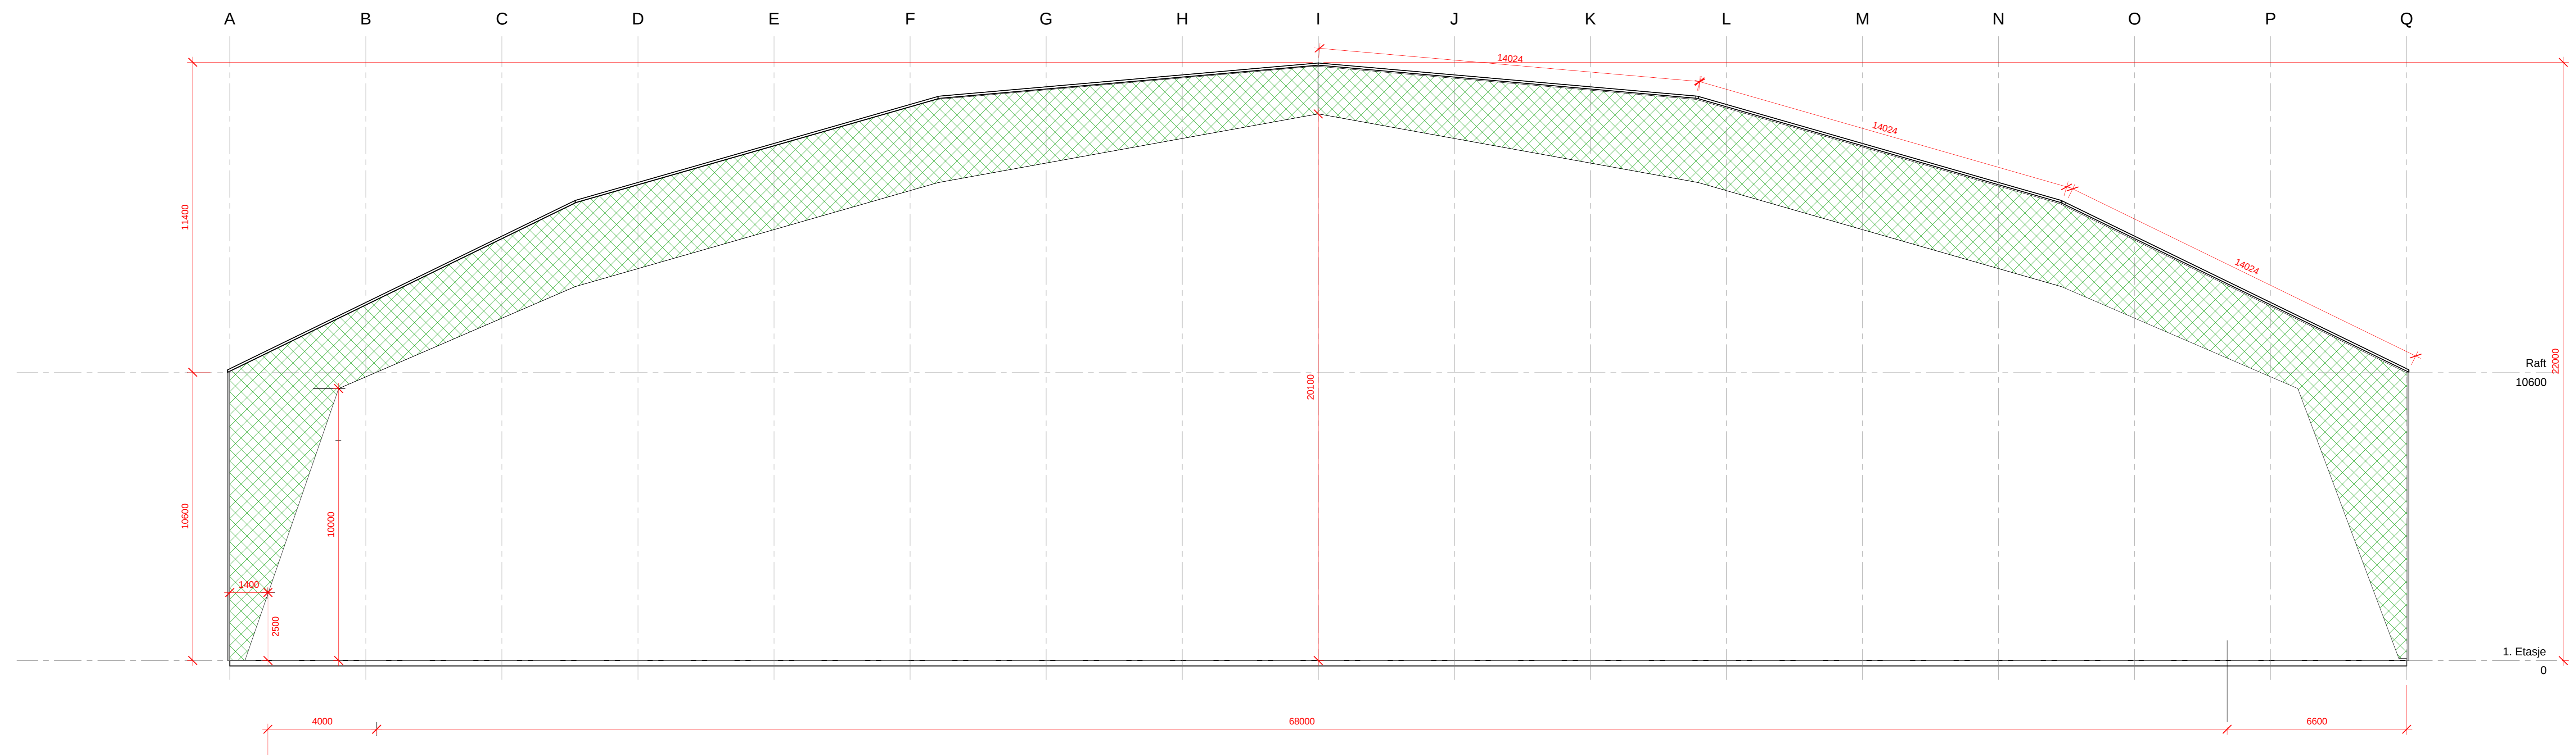

Rev.	Revisoren gir	Løst	Korr.	Dato
Karmøy Storhall		Målestokk	1 : 100	
		Dato	16.10.14	
		Tegnet	PT	
		Kont.	TH	
		Prosjekt nr.	Prosjekt nr.	
		Beskrivende navn:	Fotballhall 103	
		Rev. 11.10.2014 13:38		

Hugaas Entreprenør

Front Næringsbygg | Front Energi | Farmprodukt | Storen Små