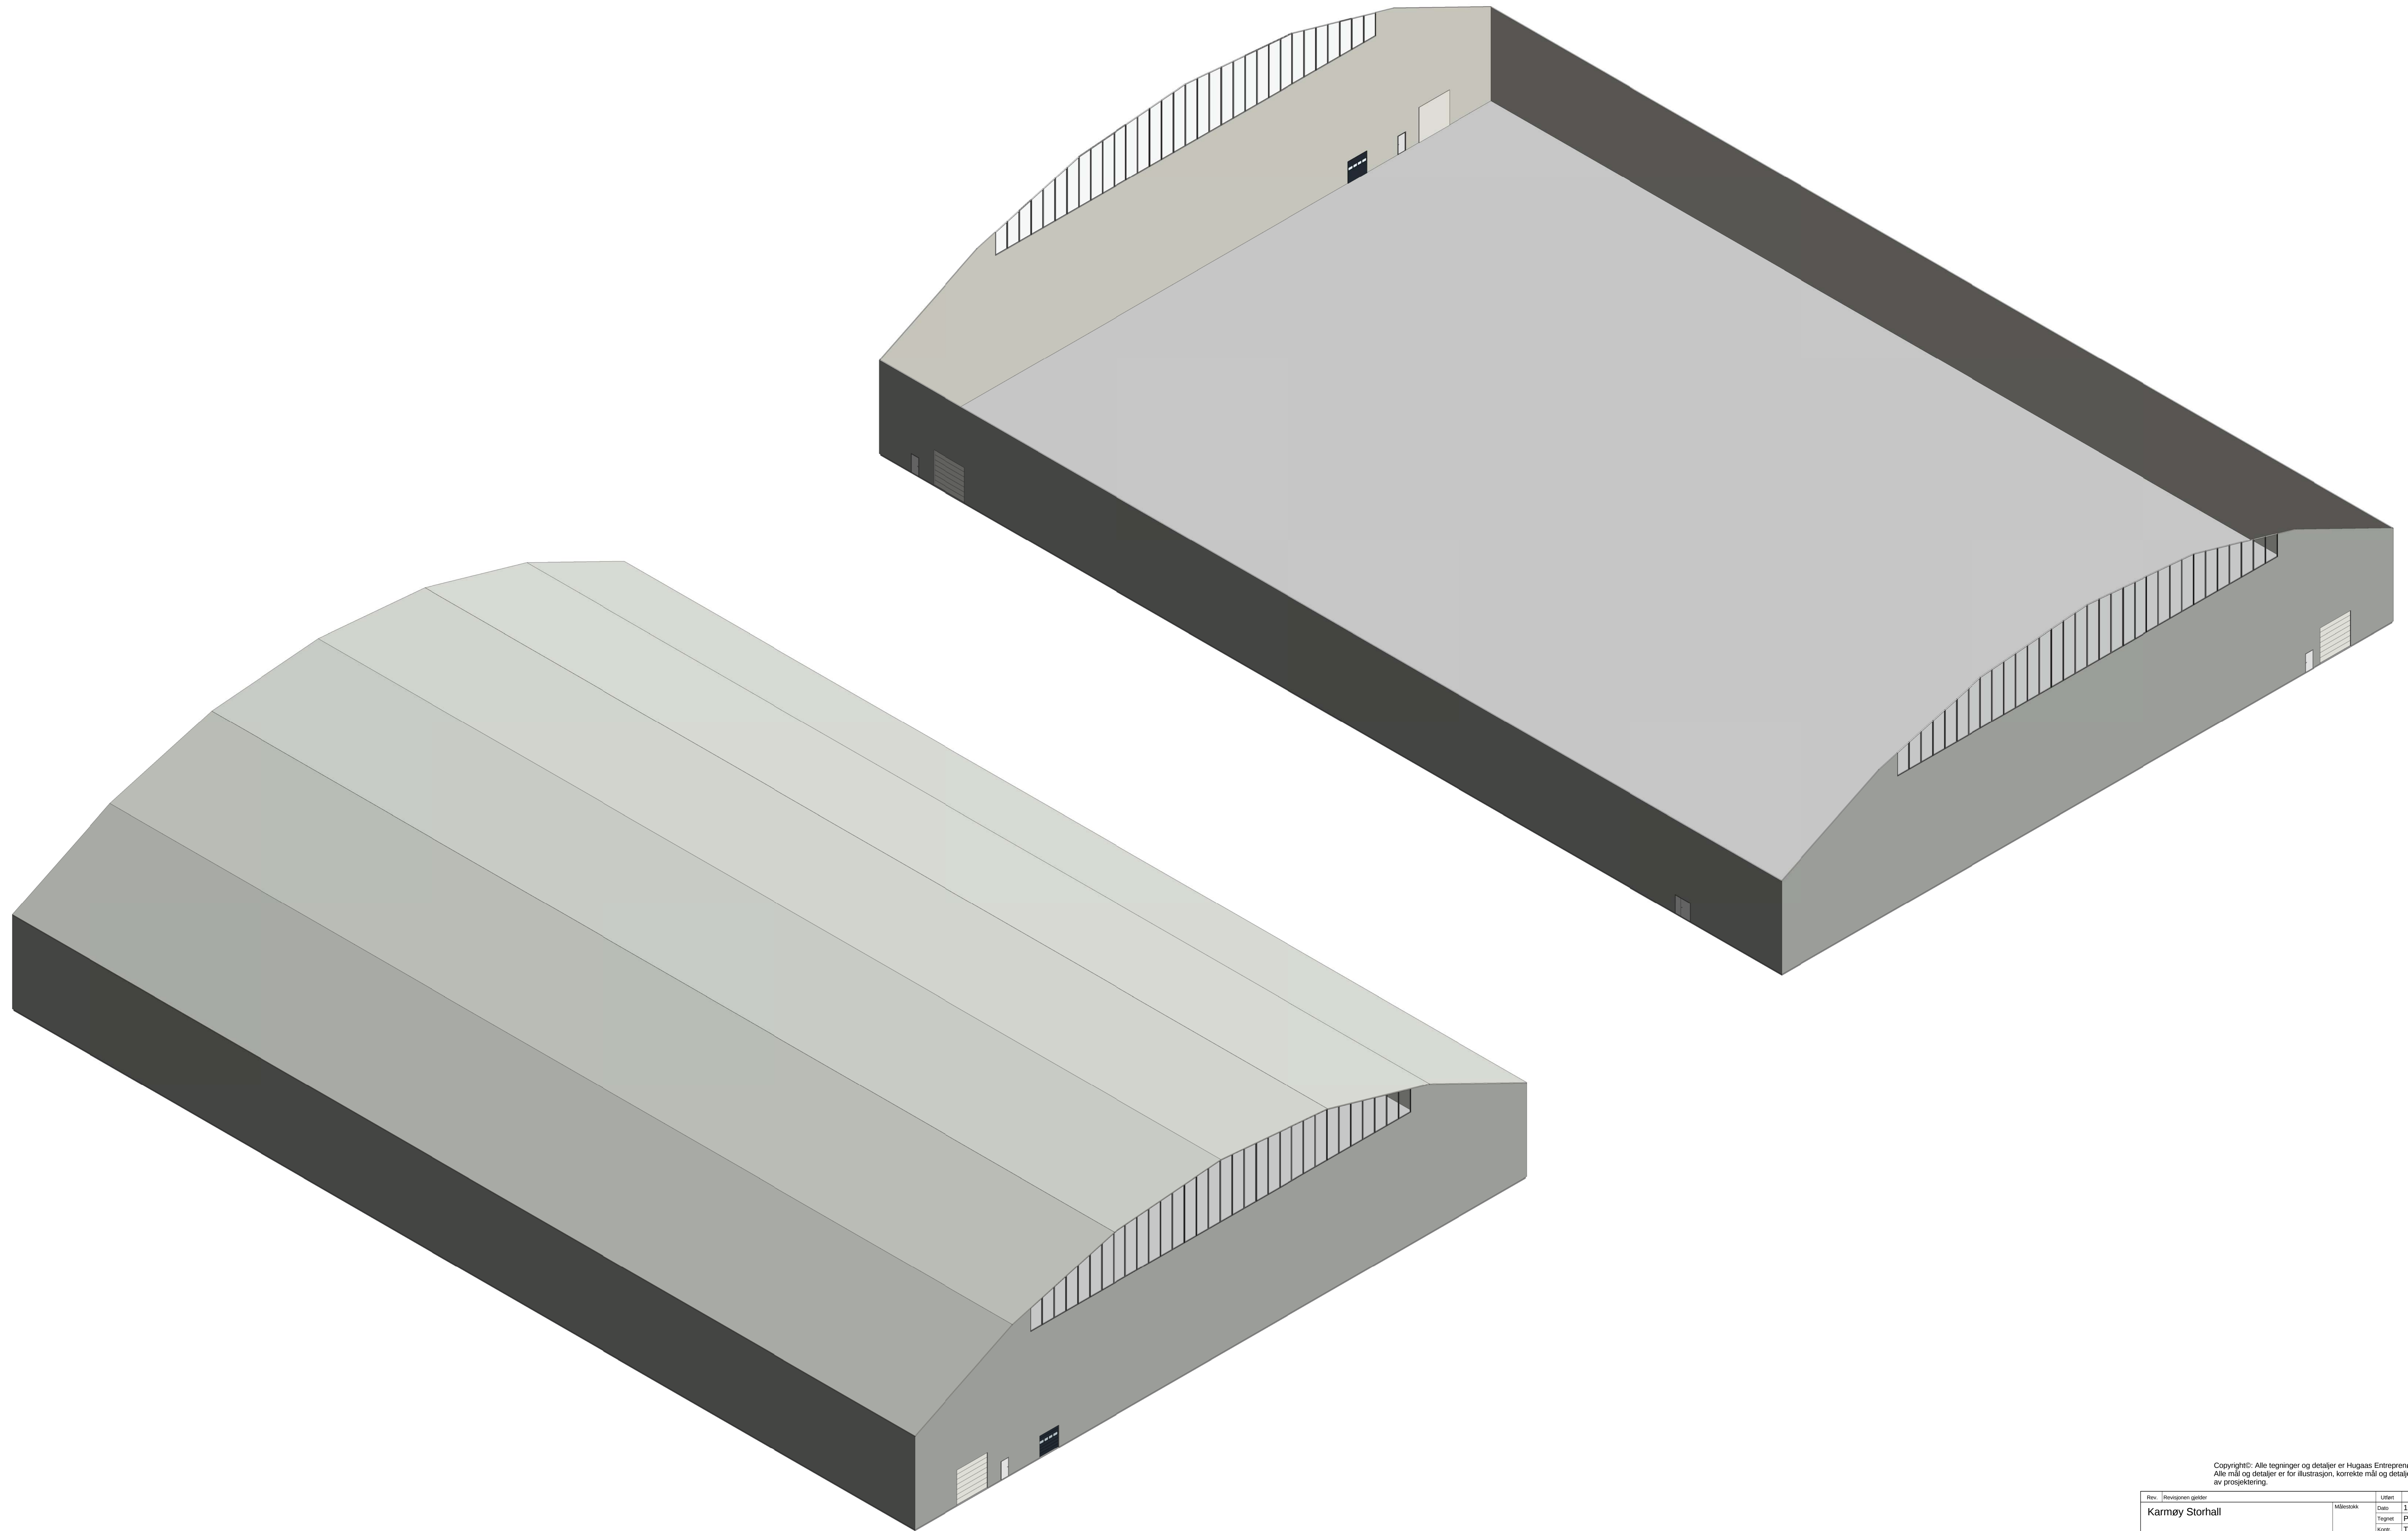

Rev. / Revisoren gjelder	Uten	Kont.	Dato
Karmøy Storhall	Målestokk	Dato	16.10.14
	Tegnet	Kont.	TH
	Prosjekt nr.	Prosjekt nr.	
Beskrivende navn: Fotballhall 102			
			Rev.

Hugaas Entreprenør

11.10.2014 13:32