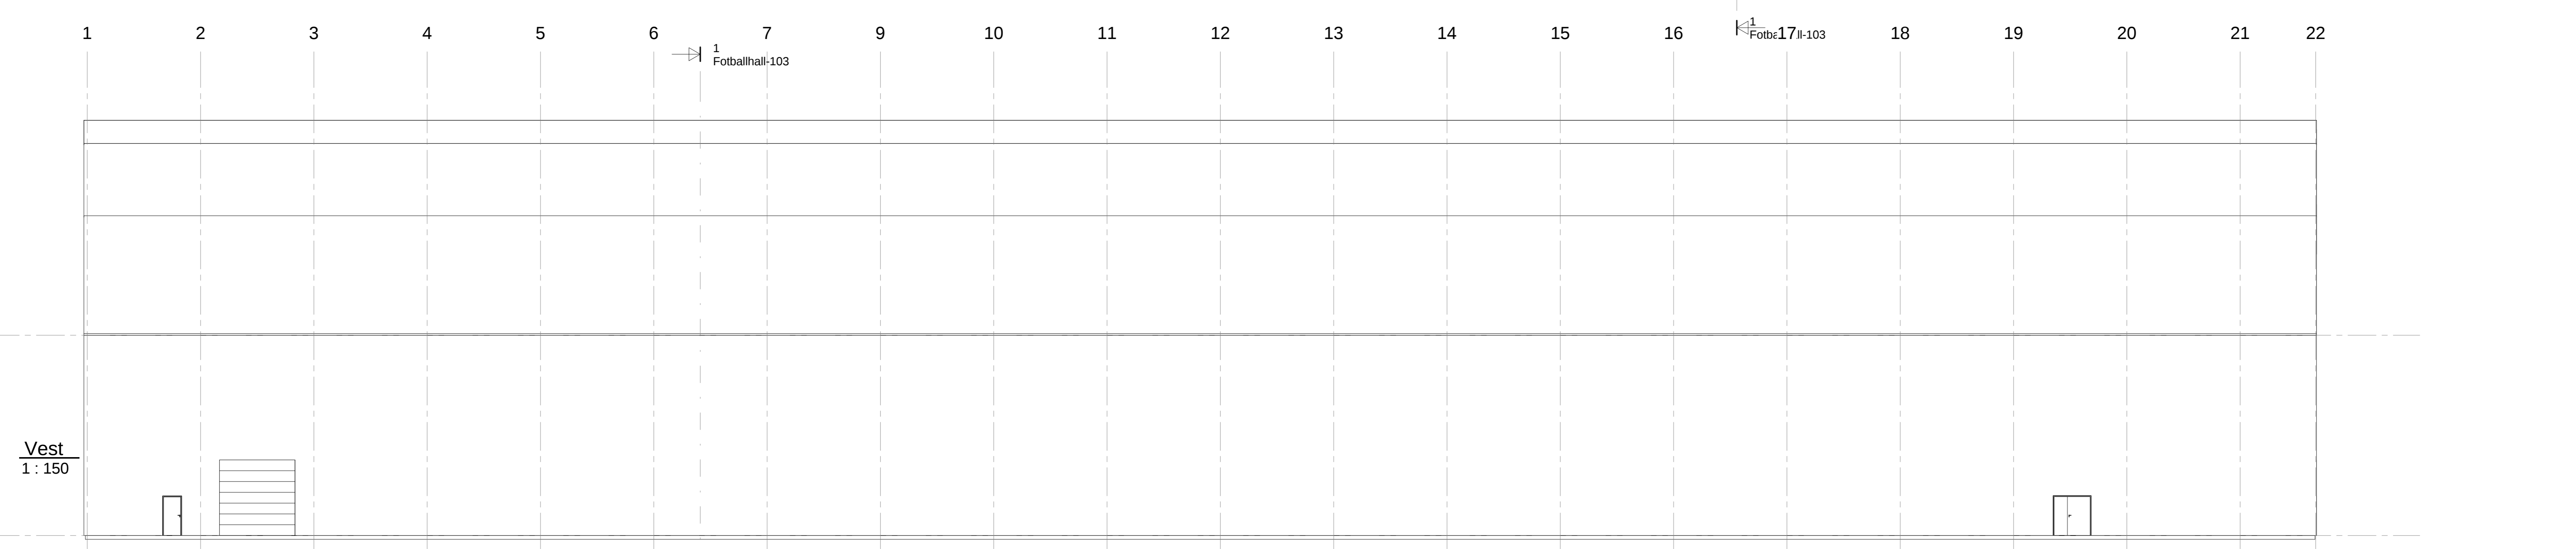

Rev. / Revisjonen gjelder	Utsen	Kont.	Dato
Karmøy Storhall	Målestokk	1:150	Dato 16/10/14
	Tegnet	PF	
	Kont.	TH	
Prosjekt nr.		Prosjekt nr.	
Beskrivende navn:		Fotballhall 103	
Rev.		Rev.	
11.10.2014 13:38