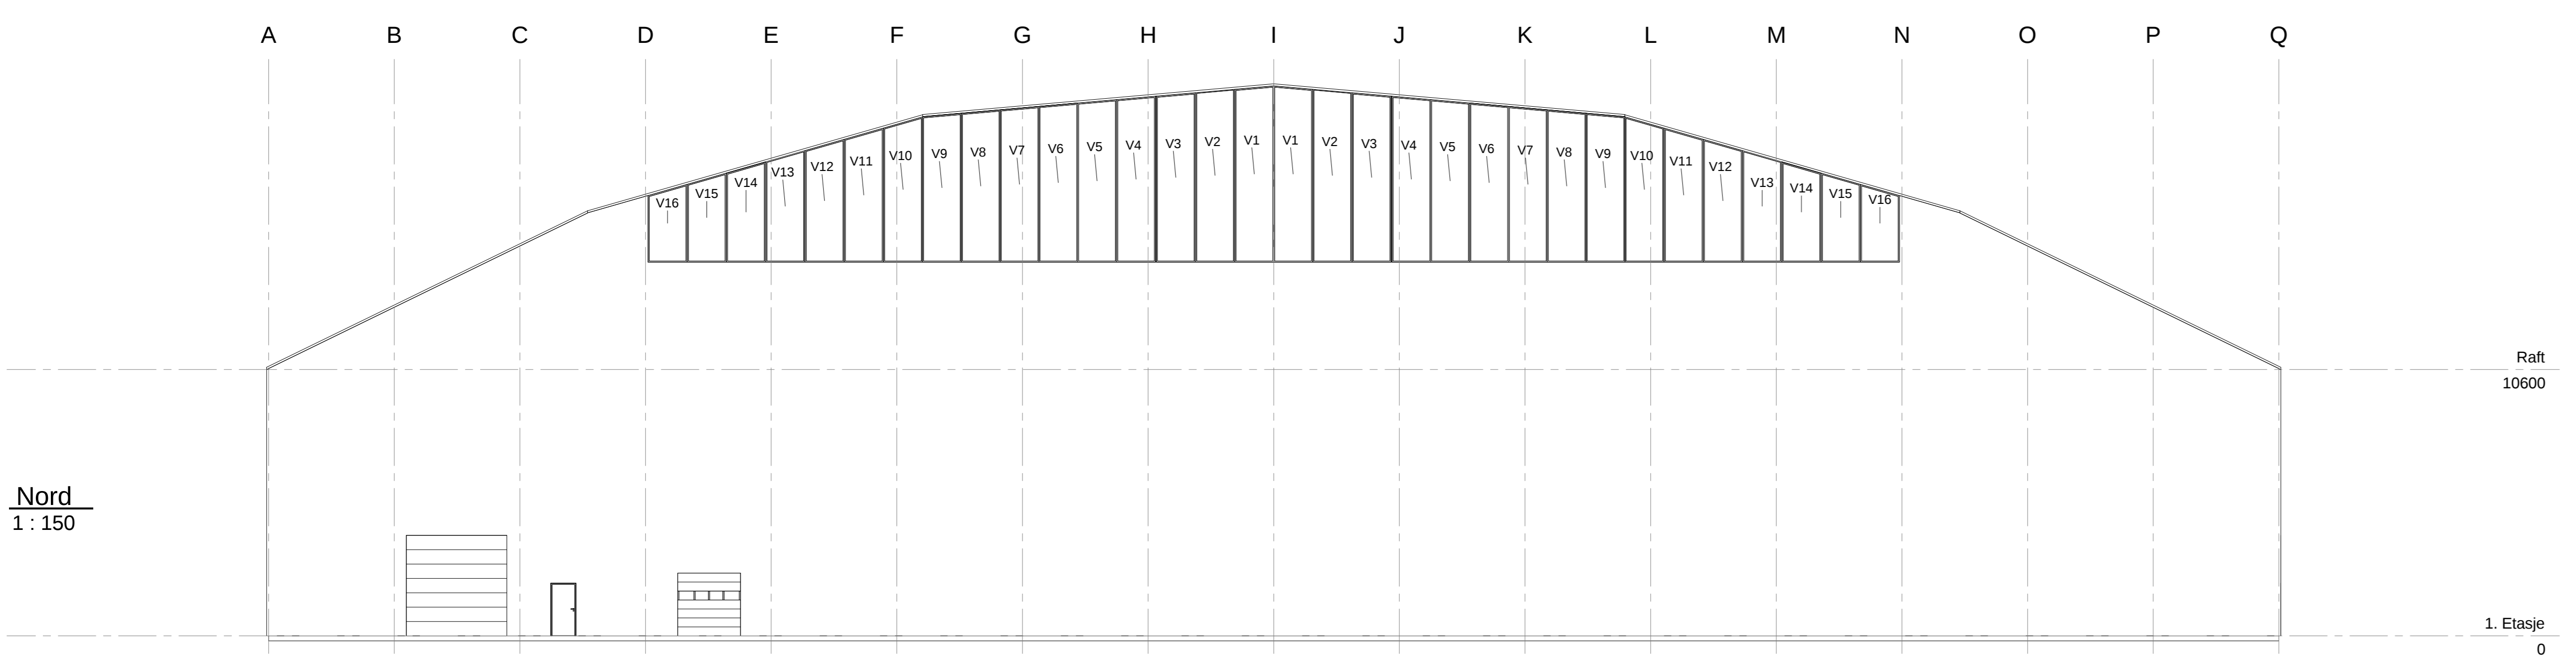

Rev. / Revisjonen gjelder	Utsen	Kont.	Dato
Karmøy Storhall	Målestokk	1:150	Dato 16/10/14
	Tegnet	PF	
	Kont.	TH	
Prosjekt nr.		Prosjekt nr.	
Beskrivende navn:		Fotballhall 103	
Rev.		Rev.	
11.10.2014 13:38