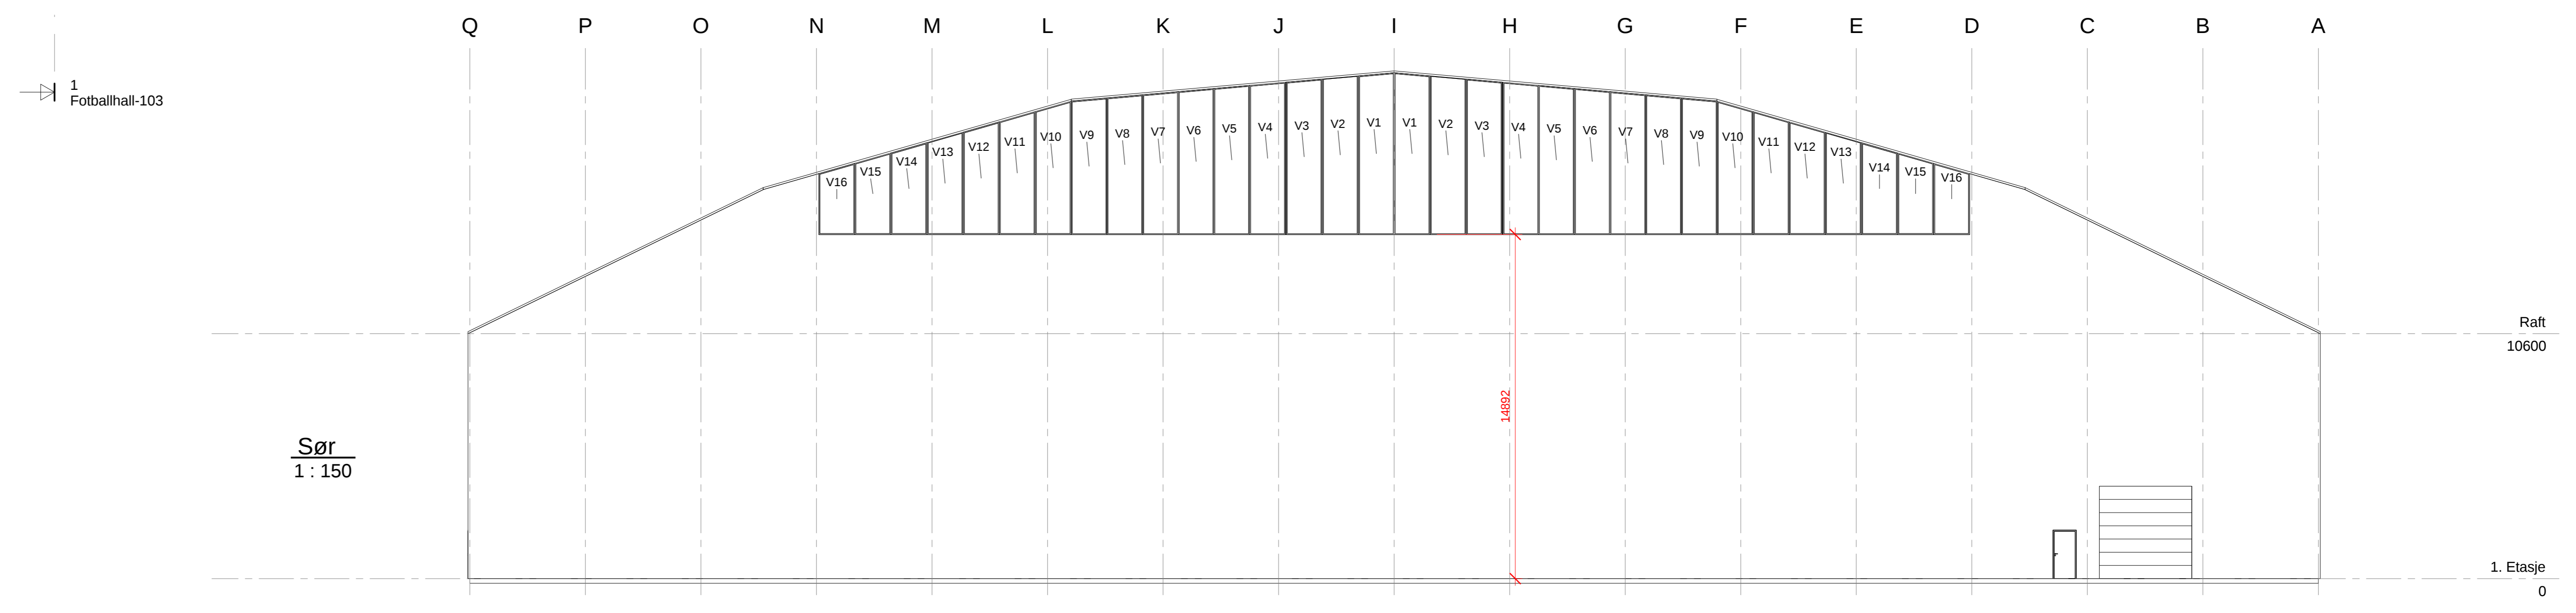

Rev. / Revisjonen gjelder	Utsen	Kont.	Dato
Karmøy Storhall	Målestokk	1:150	Dato 16/10/14
	Tegnet	PF	
	Kont.	TH	
Prosjekt nr.		Prosjekt nr.	
Beskrivende navn:		Fotballhall 103	
Rev.		Rev.	
11.10.2014 13:38