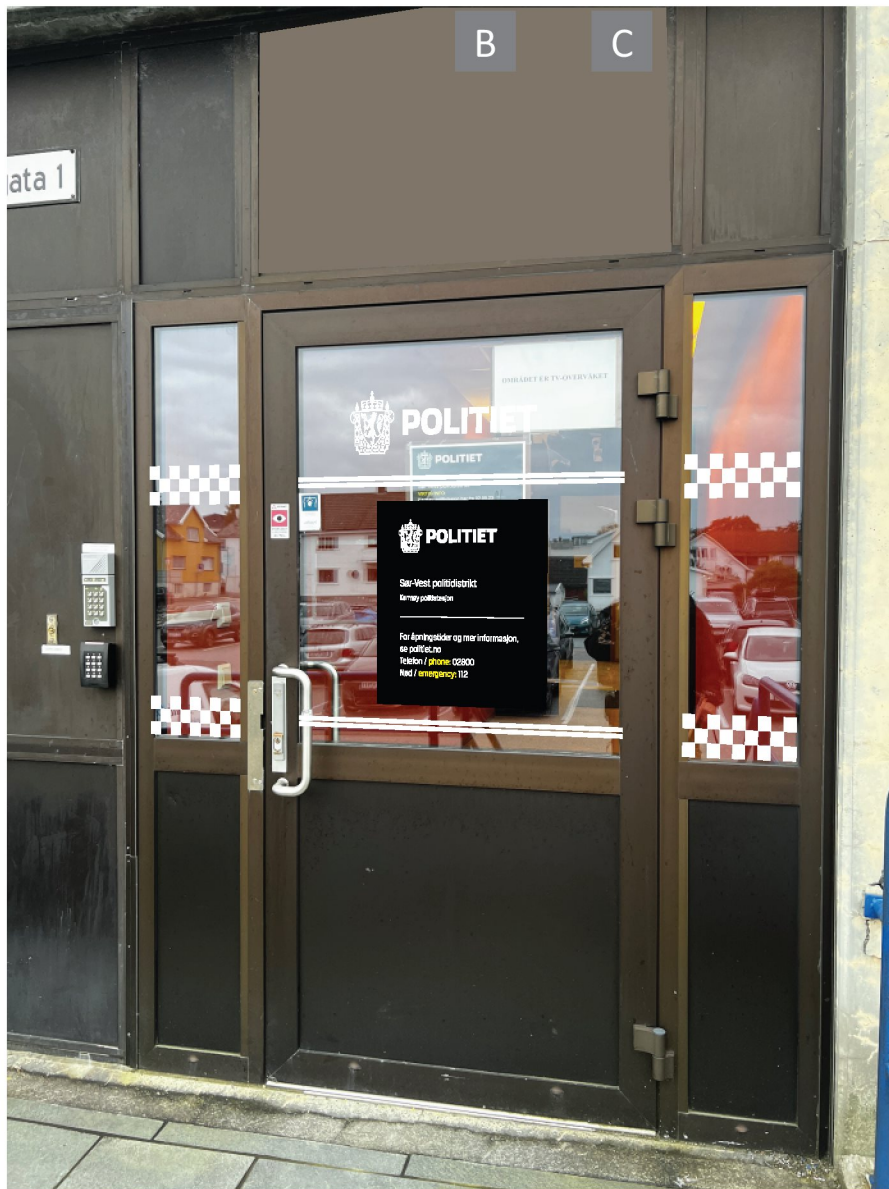

Referansemål: Eksisterende feste skilt (H?)577 mm

Prosjekt:

Dette er en illustrasjon, men ikke nødvendigvis en målriktig tegning, f.eks. kan perspektivbilder gi målefeil. Det er forbudt å kopiere eller på annen måte gjøre bruk av tegningen uten godkjenning fra ElektroVakuum as.

Før:

Kunde: Politiet

Lokasjon: Karmøy

Salg: PJ

Grafisk: LM

Dato: 03.11.2023

Tegning:

Revisjon: