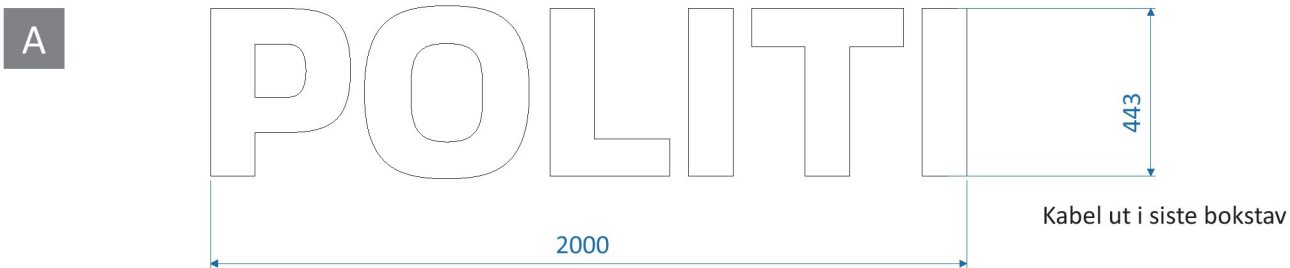

Beskrivelse

A: Pr 5 LED
Mål må kontrolleres!

B, C: Folie