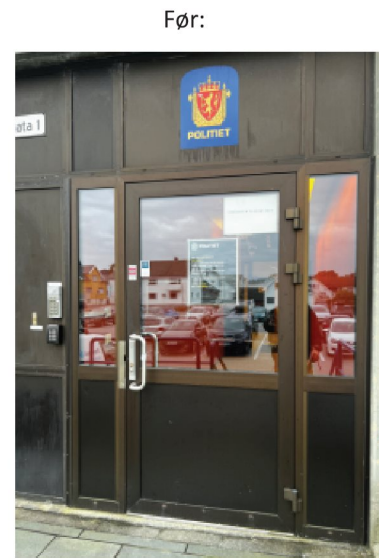

Referansemål: Eksisterende feste skilt (H?)577 mm

Prosjekt:

Dette er en illustrasjon, men ikke nødvendigvis en målriktig tegning, f.eks. kan perspektivbilder gi målefeil. Det er forbudt å kopiere eller på annen måte gjøre bruk av tegningen uten godkjenning fra ElektroVakuum as.

Før:

Kunde: Politiet

Lokasjon: Karmøy

Salg: PJ

Grafisk: LM

Dato: 03.11.2023

Tegning:

Revisjon: