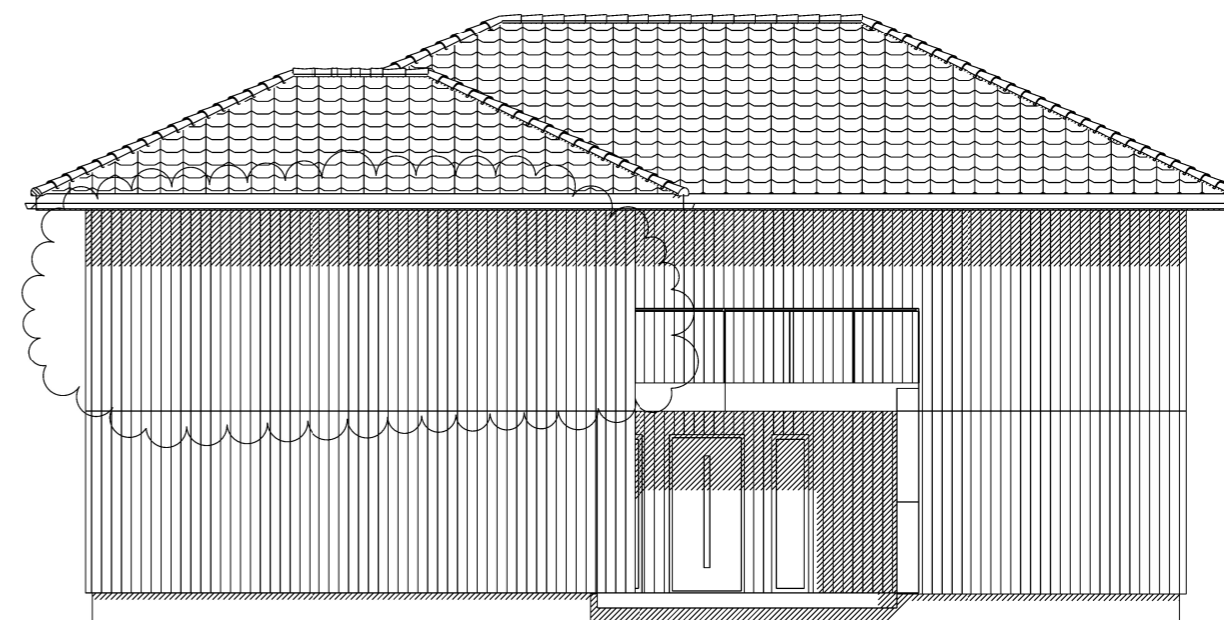

Fasade mot vest

Fasade mot øst

Fasade mot sør

Fasade mot nord

 <b>RASMUSSEN</b> <b>BYGG</b> hjr.no <small>© Tegningen er beskyttet i.h.t. lov om opphavsrett.</small>	Tiltakshaver:	<b>Trond Ståle Wold</b>	Dato:	<b>25.07.2023</b>
	Byggeplass:	<b>Veavågen</b>	Tegn:	<b>RT</b>
	Kommune:	<b>Karmøy</b>	Prosjekt nr.:	
	Gnr: <b>1</b>	Bnr: <b>170</b>	Mål: <b>1 : 100</b>	Tegn.nr: <b>506</b>
	Fasader			<b>Trond Ståle Wold</b>