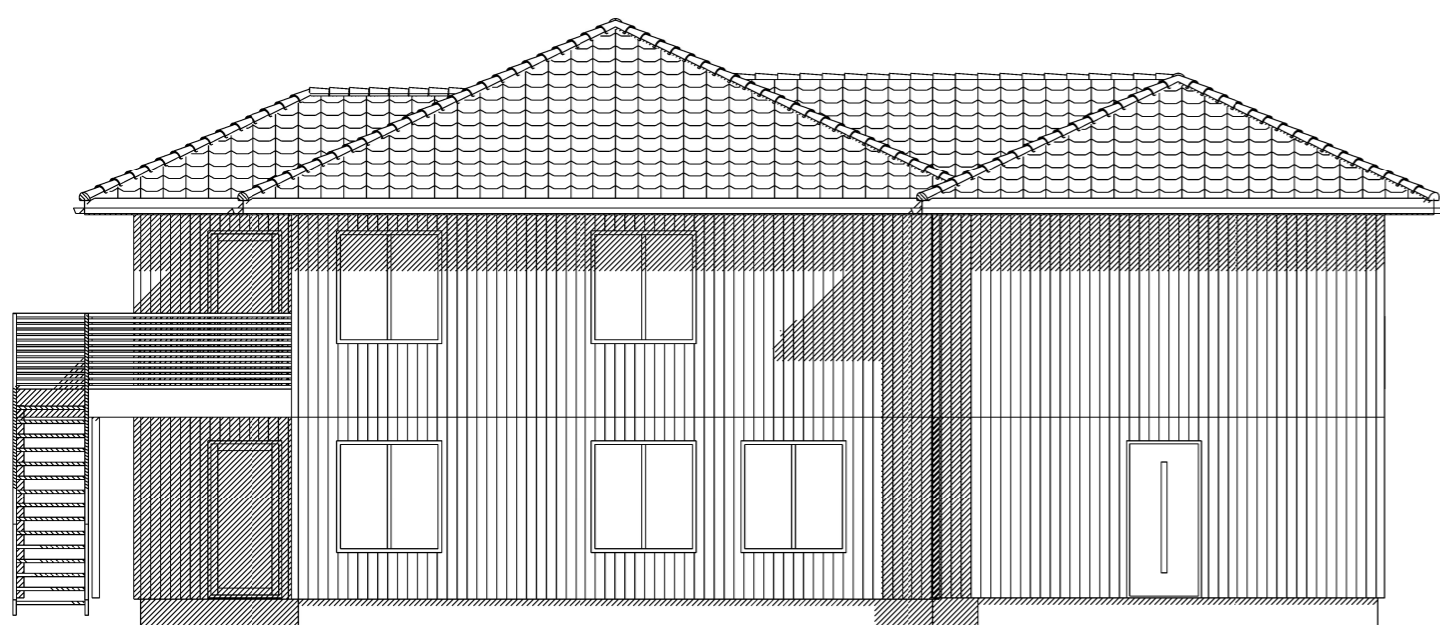

Fasade mot vest

Fasade mot øst

Fasade mot sør

Fasade mot nord

 <b>RASMUSSEN</b> <b>BYGG</b> hjr.no <small>© Tegningen er beskyttet i.h.t. lov om opphavsrett.</small>	Tiltakshaver:	<b>Trond Ståle Wold</b>	Dato:	<b>25.07.2023</b>
	Byggeplass:	<b>Veavågen</b>	Tegn:	<b>RT</b>
	Kommune:	<b>Karmøy</b>	Prosjekt nr.:	
	Gnr: <b>1</b>	Bnr: <b>170</b>	Mål: <b>1 : 100</b>	Tegn.nr: <b>506</b>
	Fasader			<b>Trond Ståle Wold</b>