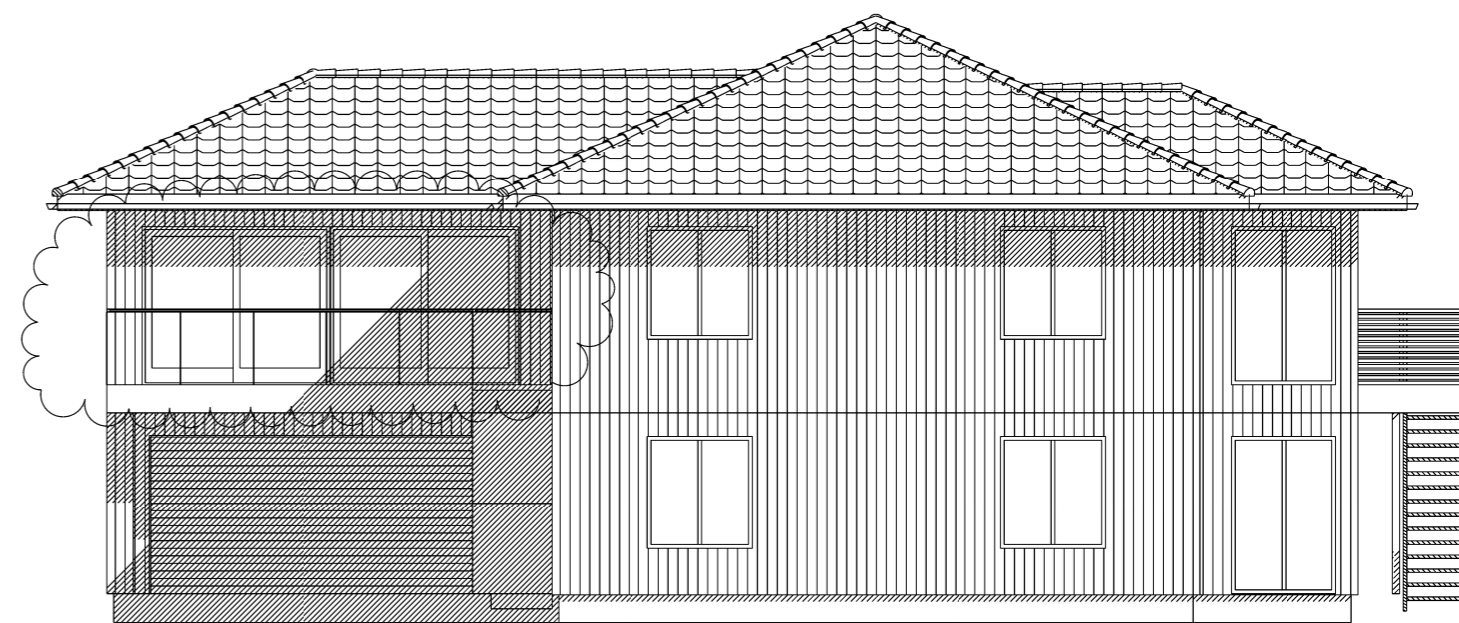

Fasade mot vest

Fasade mot øst

Fasade mot sør

Fasade mot nord

 <b>RASMUSSEN</b> <b>BYGG</b> hjr.no <small>© Tegningen er beskyttet i.h.t. lov om opphavsrett.</small>	Tiltakshaver:	<b>Trond Ståle Wold</b>	Dato:	<b>25.07.2023</b>
	Byggeplass:	<b>Veavågen</b>	Tegn:	<b>RT</b>
	Kommune:	<b>Karmøy</b>	Prosjekt nr.:	
	Gnr: <b>1</b>	Bnr: <b>170</b>	Mål: <b>1 : 100</b>	Tegn.nr: <b>506</b>
	Fasader			<b>Trond Ståle Wold</b>