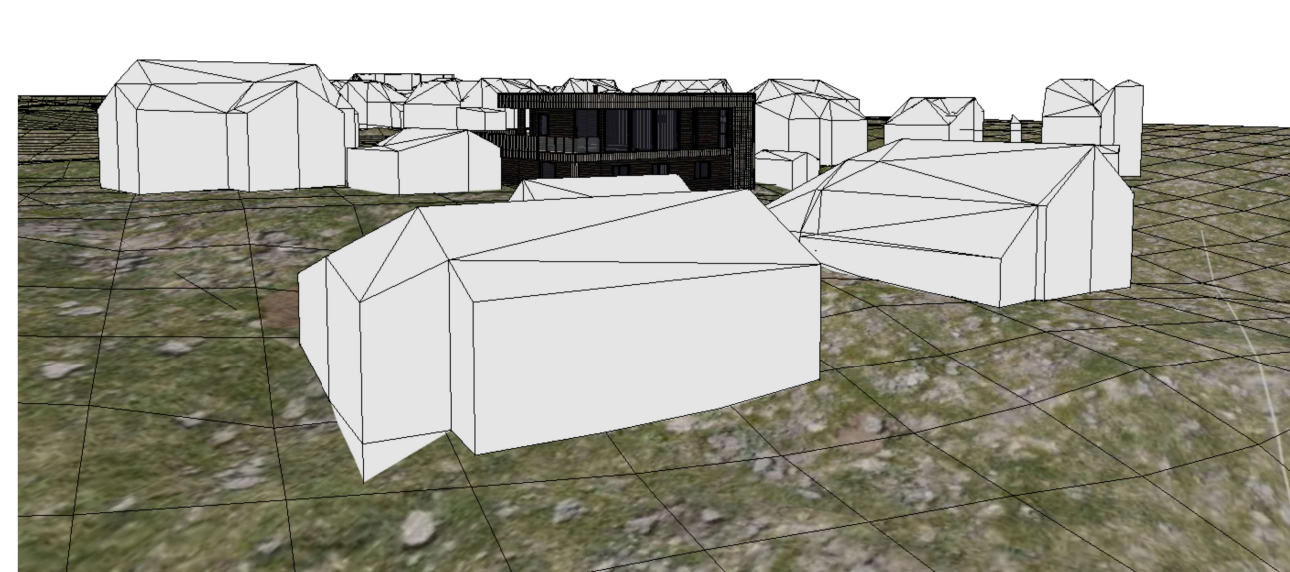

sett fra nord-vest

sett fra nord-øst

sett fra sør-vest

sett fra sør-øst

# Illustrasjoner

 <p>RASMUSSEN BYGG hjr.no</p> <p><small>© Tegningen er beskyttet i.h.t. lov om opphavsrett.</small></p>	Tiltakshaver: <b>Elise Marie Blikshavn</b>	Dato: <b>10.11.2023</b>
	Byggeplass: _____	Tegn: <b>Ronny</b>
	Kommune: <b>Karmøy</b>	Prosjekt nr.: _____
	Gnr: <b>64</b> Bnr: <b>460</b> Mål: <b>1</b> :	Tegn.nr.: <b>506</b>
	Illustrasjoner	<b>64-460 Austre Karmøyveg</b>