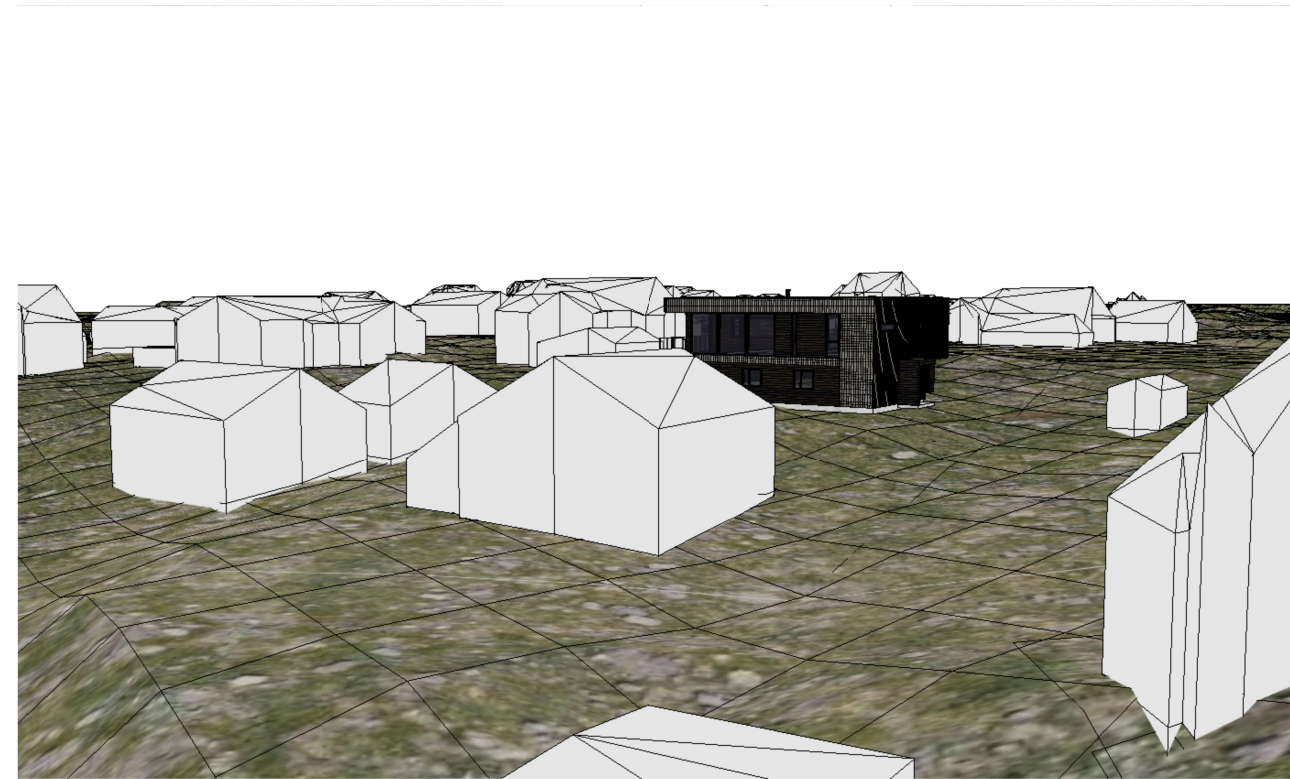

sett fra nord-vest

sett fra nord-øst

sett fra sør-vest

sett fra sør-øst

# Illustrasjoner

 <p>RASMUSSEN BYGG hjr.no</p> <p><small>© Tegningen er beskyttet i.h.t. lov om opphavsrett.</small></p>	Tiltakshaver: <b>Elise Marie Blikshavn</b>	Dato: <b>10.11.2023</b>
	Byggeplass: _____	Tegn: <b>Ronny</b>
	Kommune: <b>Karmøy</b>	Prosjekt nr.: _____
	Gnr: <b>64</b> Bnr: <b>460</b> Mål: <b>1</b> :	Tegn.nr.: <b>506</b>
	Illustrasjoner	<b>64-460 Austre Karmøyveg</b>