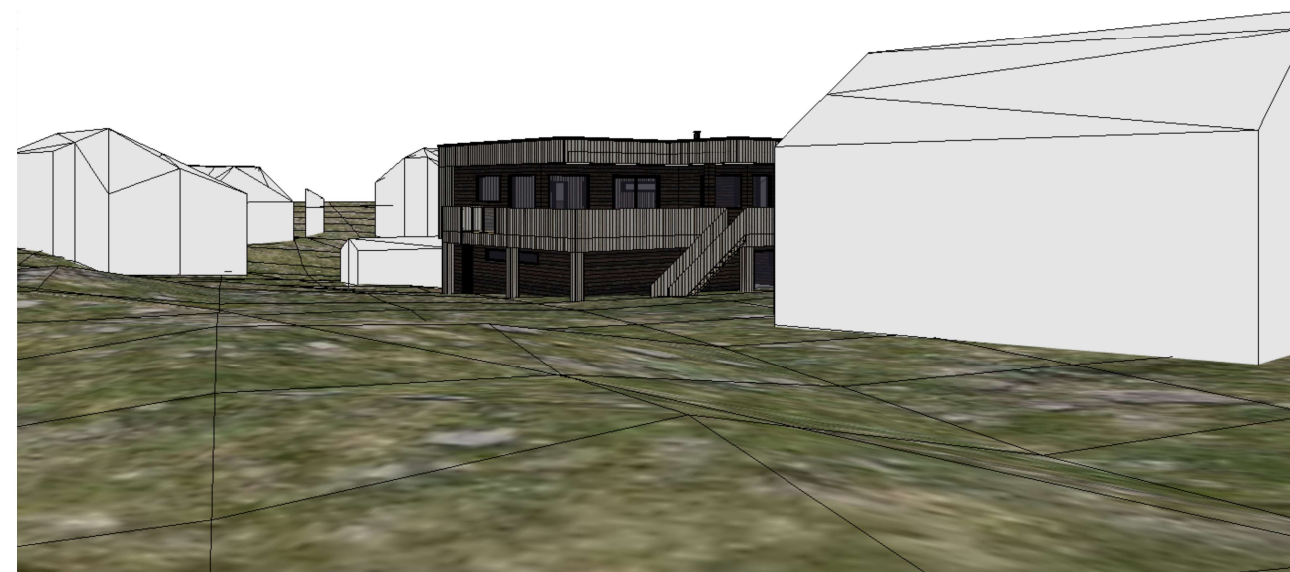

sett fra nord-vest

sett fra nord-øst

sett fra sør-vest

sett fra sør-øst

# Illustrasjoner

 <p>RASMUSSEN BYGG hjr.no</p> <p><small>© Tegningen er beskyttet i.h.t. lov om opphavsrett.</small></p>	Tiltakshaver: <b>Elise Marie Blikshavn</b>	Dato: <b>10.11.2023</b>
	Byggeplass: _____	Tegn: <b>Ronny</b>
	Kommune: <b>Karmøy</b>	Prosjekt nr.: _____
	Gnr: <b>64</b> Bnr: <b>460</b> Mål: <b>1</b> :	Tegn.nr.: <b>506</b>
	Illustrasjoner	<b>64-460 Austre Karmøyveg</b>