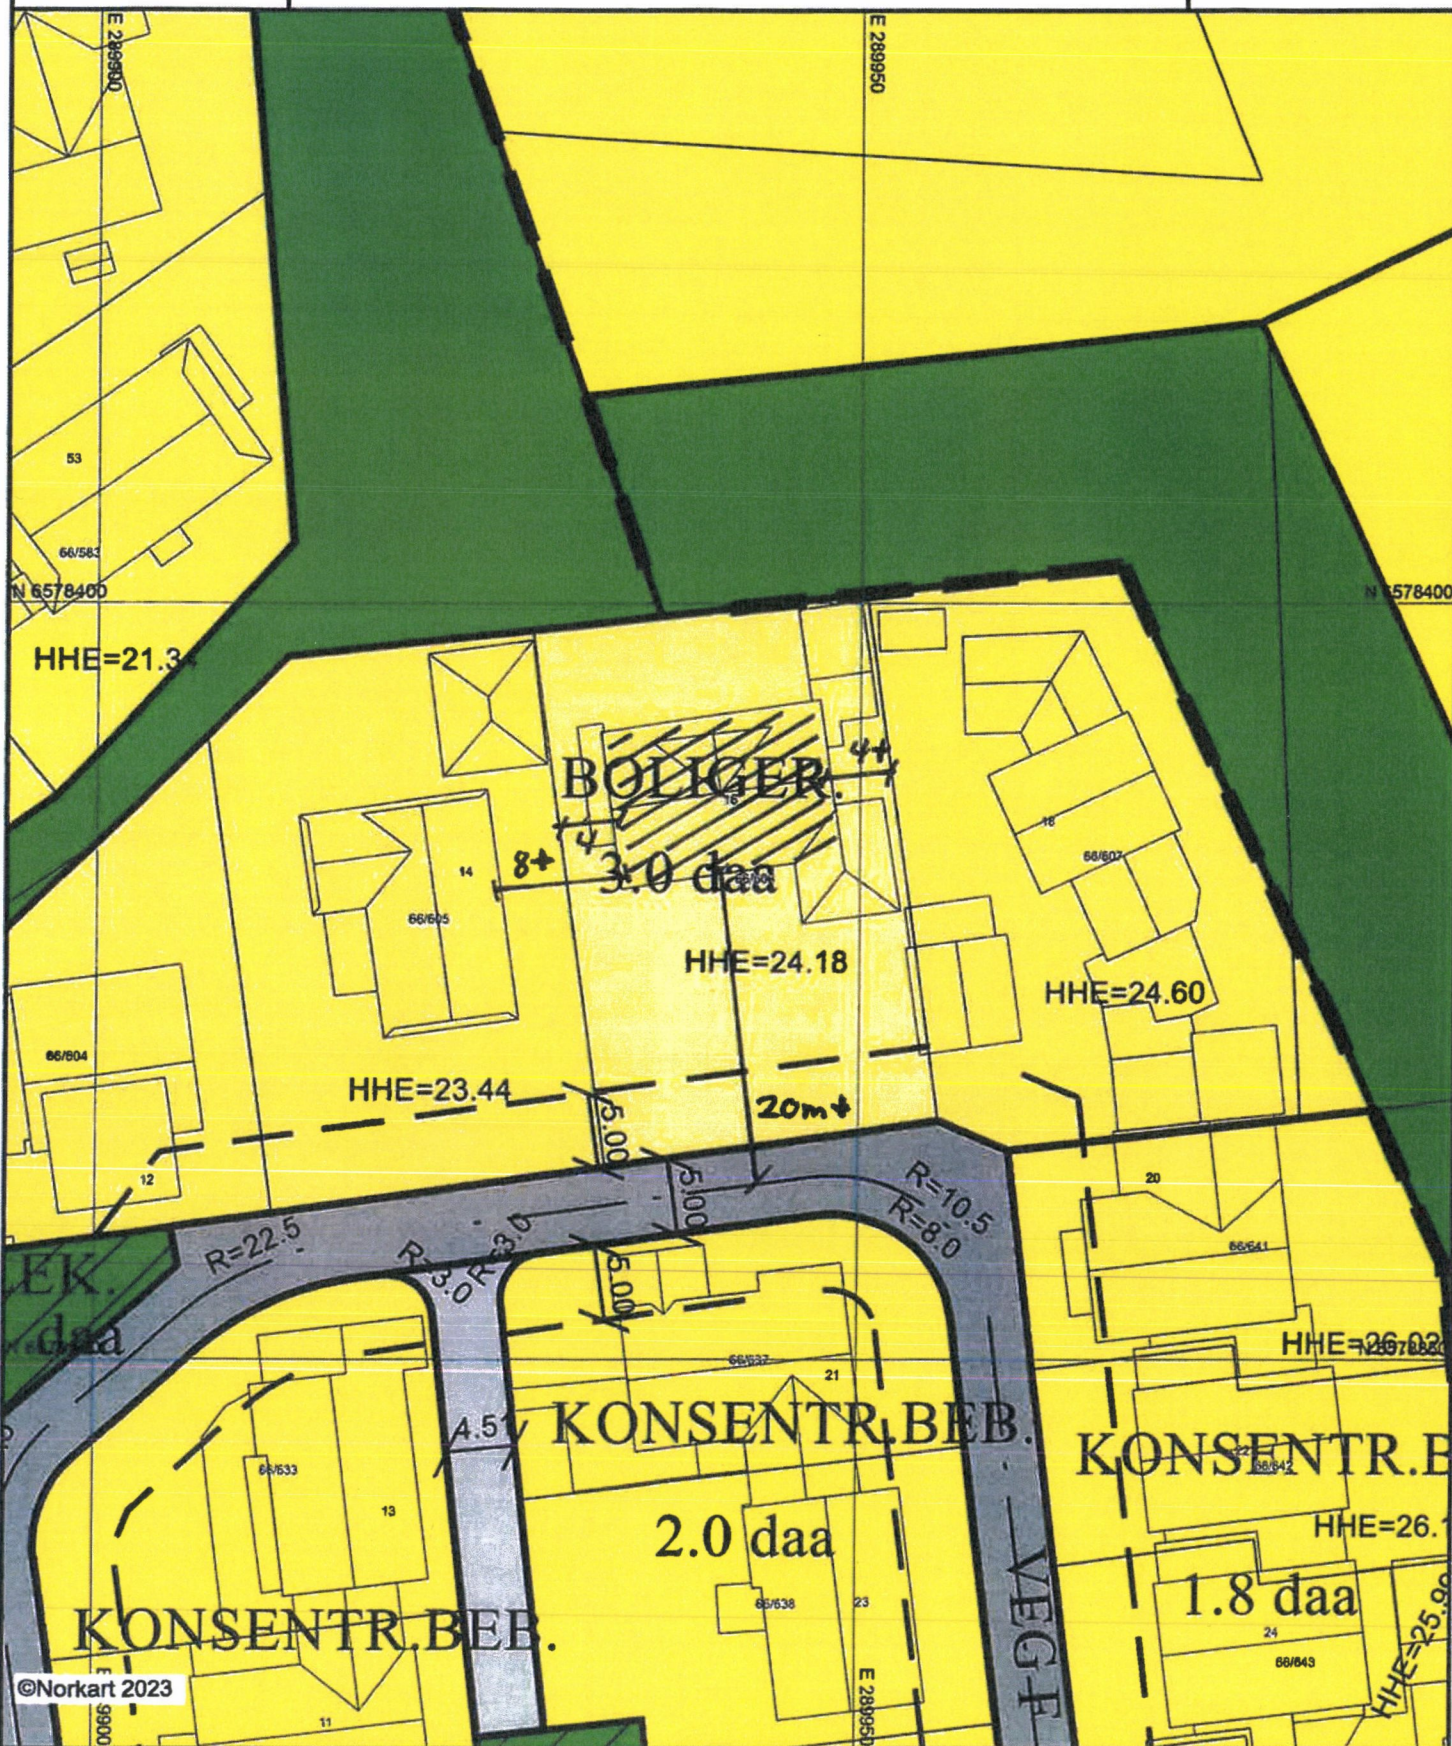

Karmøy kommune

Reguleringsplankart

Eiendom: 66/606
Adresse: Østremnesvegen 16
Dato: 20.10.2023
Målestokk: 1:500

D-4

UTM-32

©Norkart 2023

1) Det tas forbehold om feil i kartgrunnlaget
 2) Ved utskrift fra PDF-fil kan målestokken bli unøyaktig
 3) Kommuneplanen er laget for små målestokker og kan være unøyaktig hvis man zoomer mye inn i planen.