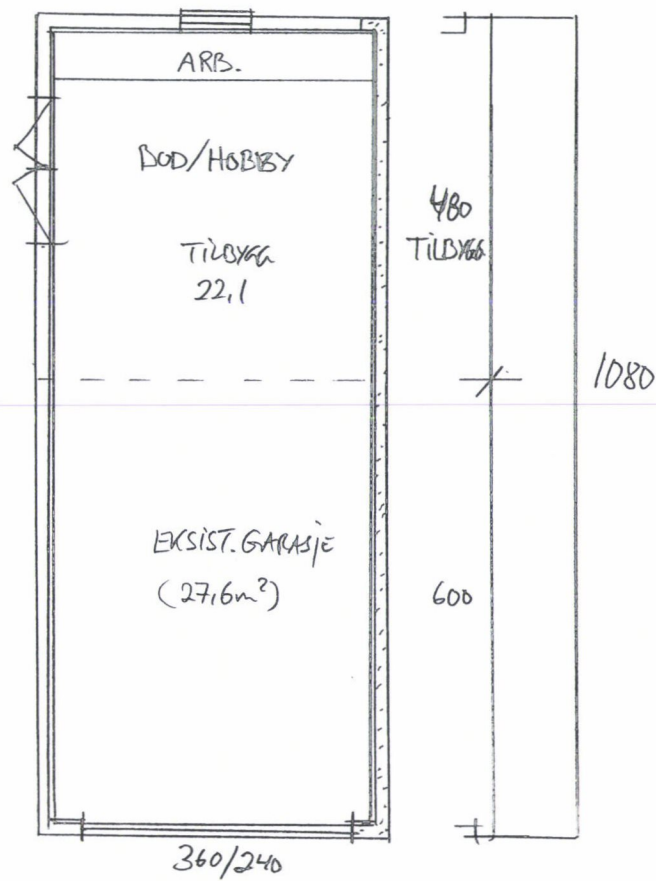

# PLAN

FASADE ØST

FASADE NORD

FASADE VEST

FASADE SØR

SNITT

|                           |                |          |           |                          |
|---------------------------|----------------|----------|-----------|--------------------------|
| Dato                      | Konst/Tegnet   | Godkjent | Målestokk | Gnr:                     |
| 16.10.23                  | <i>RC</i>      |          | 1:100     | 15                       |
| KAI RØGER TJØSVOLL        |                |          |           | Bnr:                     |
| MOSBRØNVEGEN 4270ÅNENHOM. |                |          |           | 1249                     |
| Tegn. nr. 1               | PLAN/SNITT/FAS |          |           | LITVID-GARASJE (TILBYGG) |