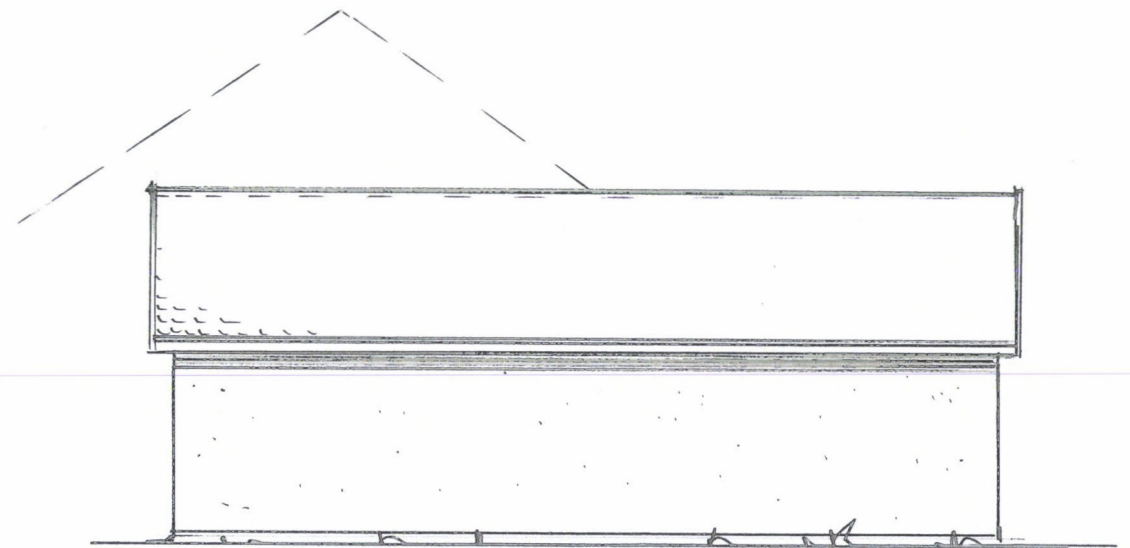

# PLAN

FASADE ØST

FASADE NORD

FASADE VEST

FASADE SØR

SNITT

|                           |                |          |           |                          |
|---------------------------|----------------|----------|-----------|--------------------------|
| Dato                      | Konst/Tegnet   | Godkjent | Målestokk | Gnr:                     |
| 16.10.23                  | <i>RC</i>      |          | 1:100     | 15                       |
| KAI RØGER TJØSVOLL        |                |          |           | Bnr:                     |
| MOSBRØNVEGEN 4270ÅNENHOM. |                |          |           | 1249                     |
| Tegn. nr. 1               | PLAN/SNITT/FAS |          |           | LITVID-GARASJE (TILBYGG) |