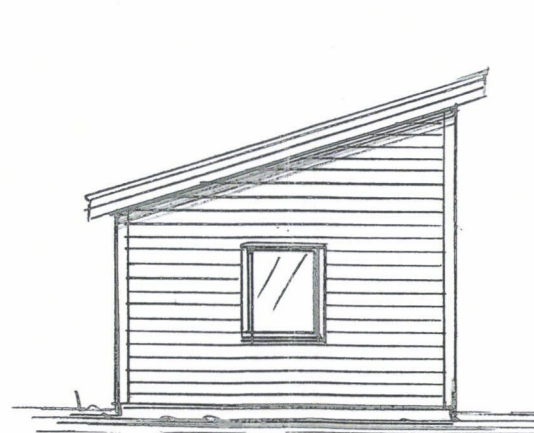

# PLAN

FASADE ØST

FASADE NORD

FASADE VEST

FASADE SØR

SNITT

|                           |                |          |           |                          |
|---------------------------|----------------|----------|-----------|--------------------------|
| Dato                      | Konst/Tegnet   | Godkjent | Målestokk | Gnr:                     |
| 16.10.23                  | <i>RC</i>      |          | 1:100     | 15                       |
| KAI RØGER TJØSVOLL        |                |          |           | Bnr:                     |
| MOSBRØNVEGEN 4270ÅNENHOM. |                |          |           | 1249                     |
| Tegn. nr. 1               | PLAN/SNITT/FAS |          |           | LITVID-GARASJE (TILBYGG) |