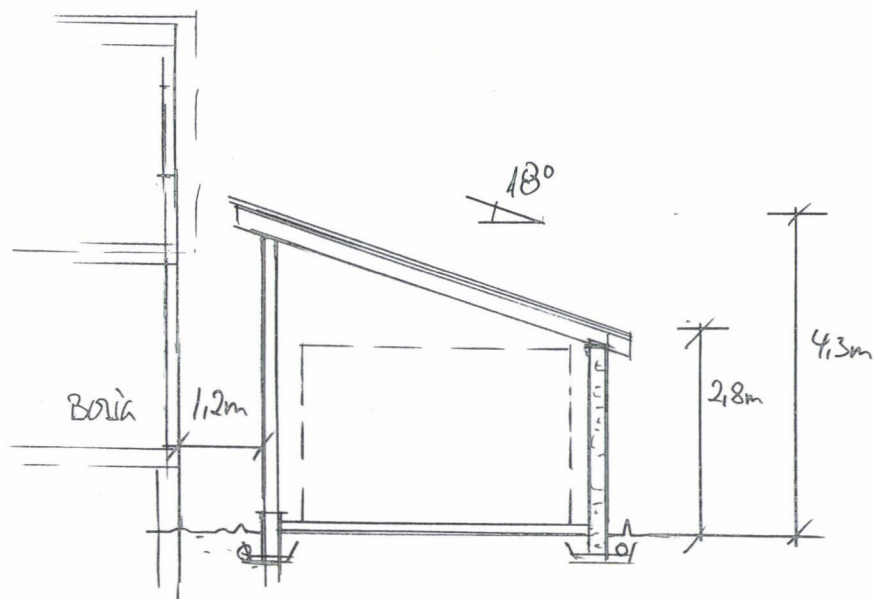

# PLAN

FASADE ØST

FASADE NORD

FASADE VEST

FASADE SØR

SNITT

|                           |                |          |           |                          |
|---------------------------|----------------|----------|-----------|--------------------------|
| Dato                      | Konst/Tegnet   | Godkjent | Målestokk | Gnr:                     |
| 16.10.23                  | <i>RC</i>      |          | 1:100     | 15                       |
| KAI RØGER TJØSVOLL        |                |          |           | Bnr:                     |
| MOSBRØNVEGEN 4270ÅNENHOM. |                |          |           | 1249                     |
| Tegn. nr. 1               | PLAN/SNITT/FAS |          |           | LITVID-GARASJE (TILBYGG) |