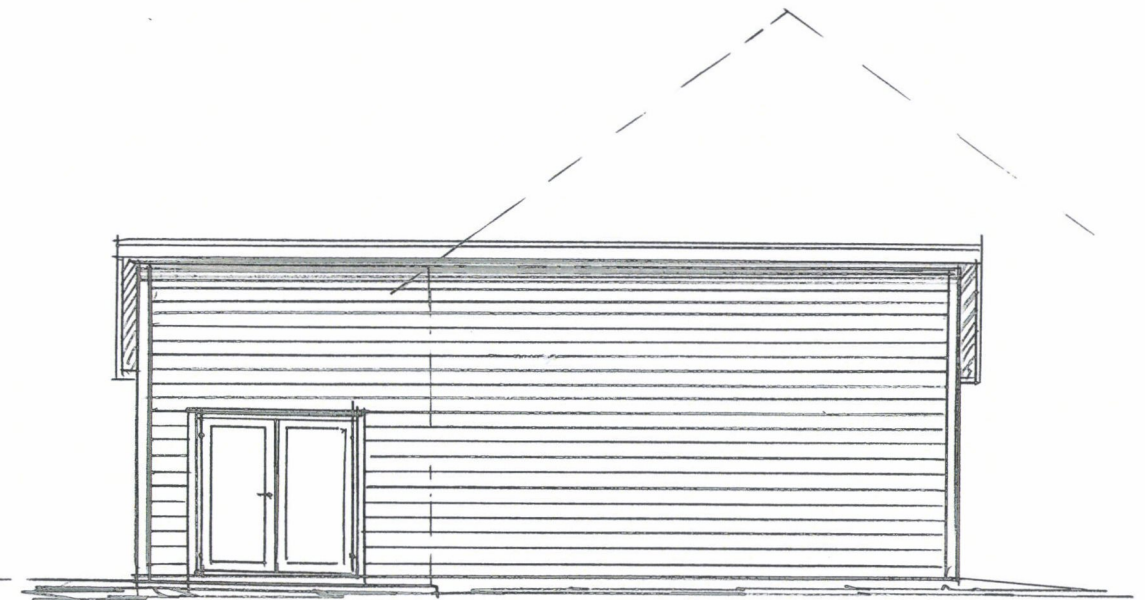

# PLAN

FASADE ØST

FASADE NORD

FASADE VEST

FASADE SØR

SNITT

|                           |                |          |           |                          |
|---------------------------|----------------|----------|-----------|--------------------------|
| Dato                      | Konst/Tegnet   | Godkjent | Målestokk | Gnr:                     |
| 16.10.23                  | <i>RC</i>      |          | 1:100     | 15                       |
| KAI RØGER TJØSVOLL        |                |          |           | Bnr:                     |
| MOSBRØNVEGEN 4270ÅNENHOM. |                |          |           | 1249                     |
| Tegn. nr. 1               | PLAN/SNITT/FAS |          |           | LITVID-GARASJE (TILBYGG) |