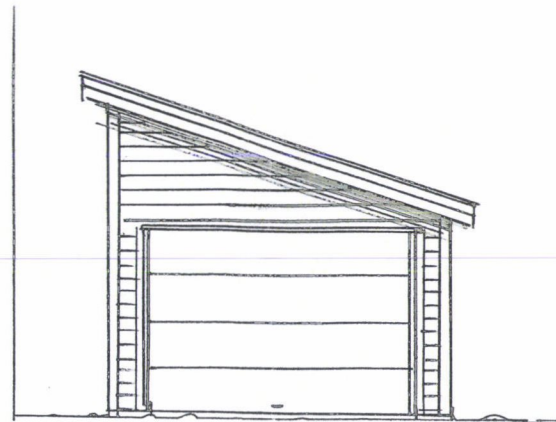

# PLAN

FASADE ØST

FASADE NORD

FASADE VEST

FASADE SØR

SNITT

|                           |                |          |           |                          |
|---------------------------|----------------|----------|-----------|--------------------------|
| Dato                      | Konst/Tegnet   | Godkjent | Målestokk | Gnr:                     |
| 16.10.23                  | <i>RC</i>      |          | 1:100     | 15                       |
| KAI RØGER TJØSVOLL        |                |          |           | Bnr:                     |
| MOSBRØNVEGEN 4270ÅNENHOM. |                |          |           | 1249                     |
| Tegn. nr. 1               | PLAN/SNITT/FAS |          |           | LITVID-GARASJE (TILBYGG) |