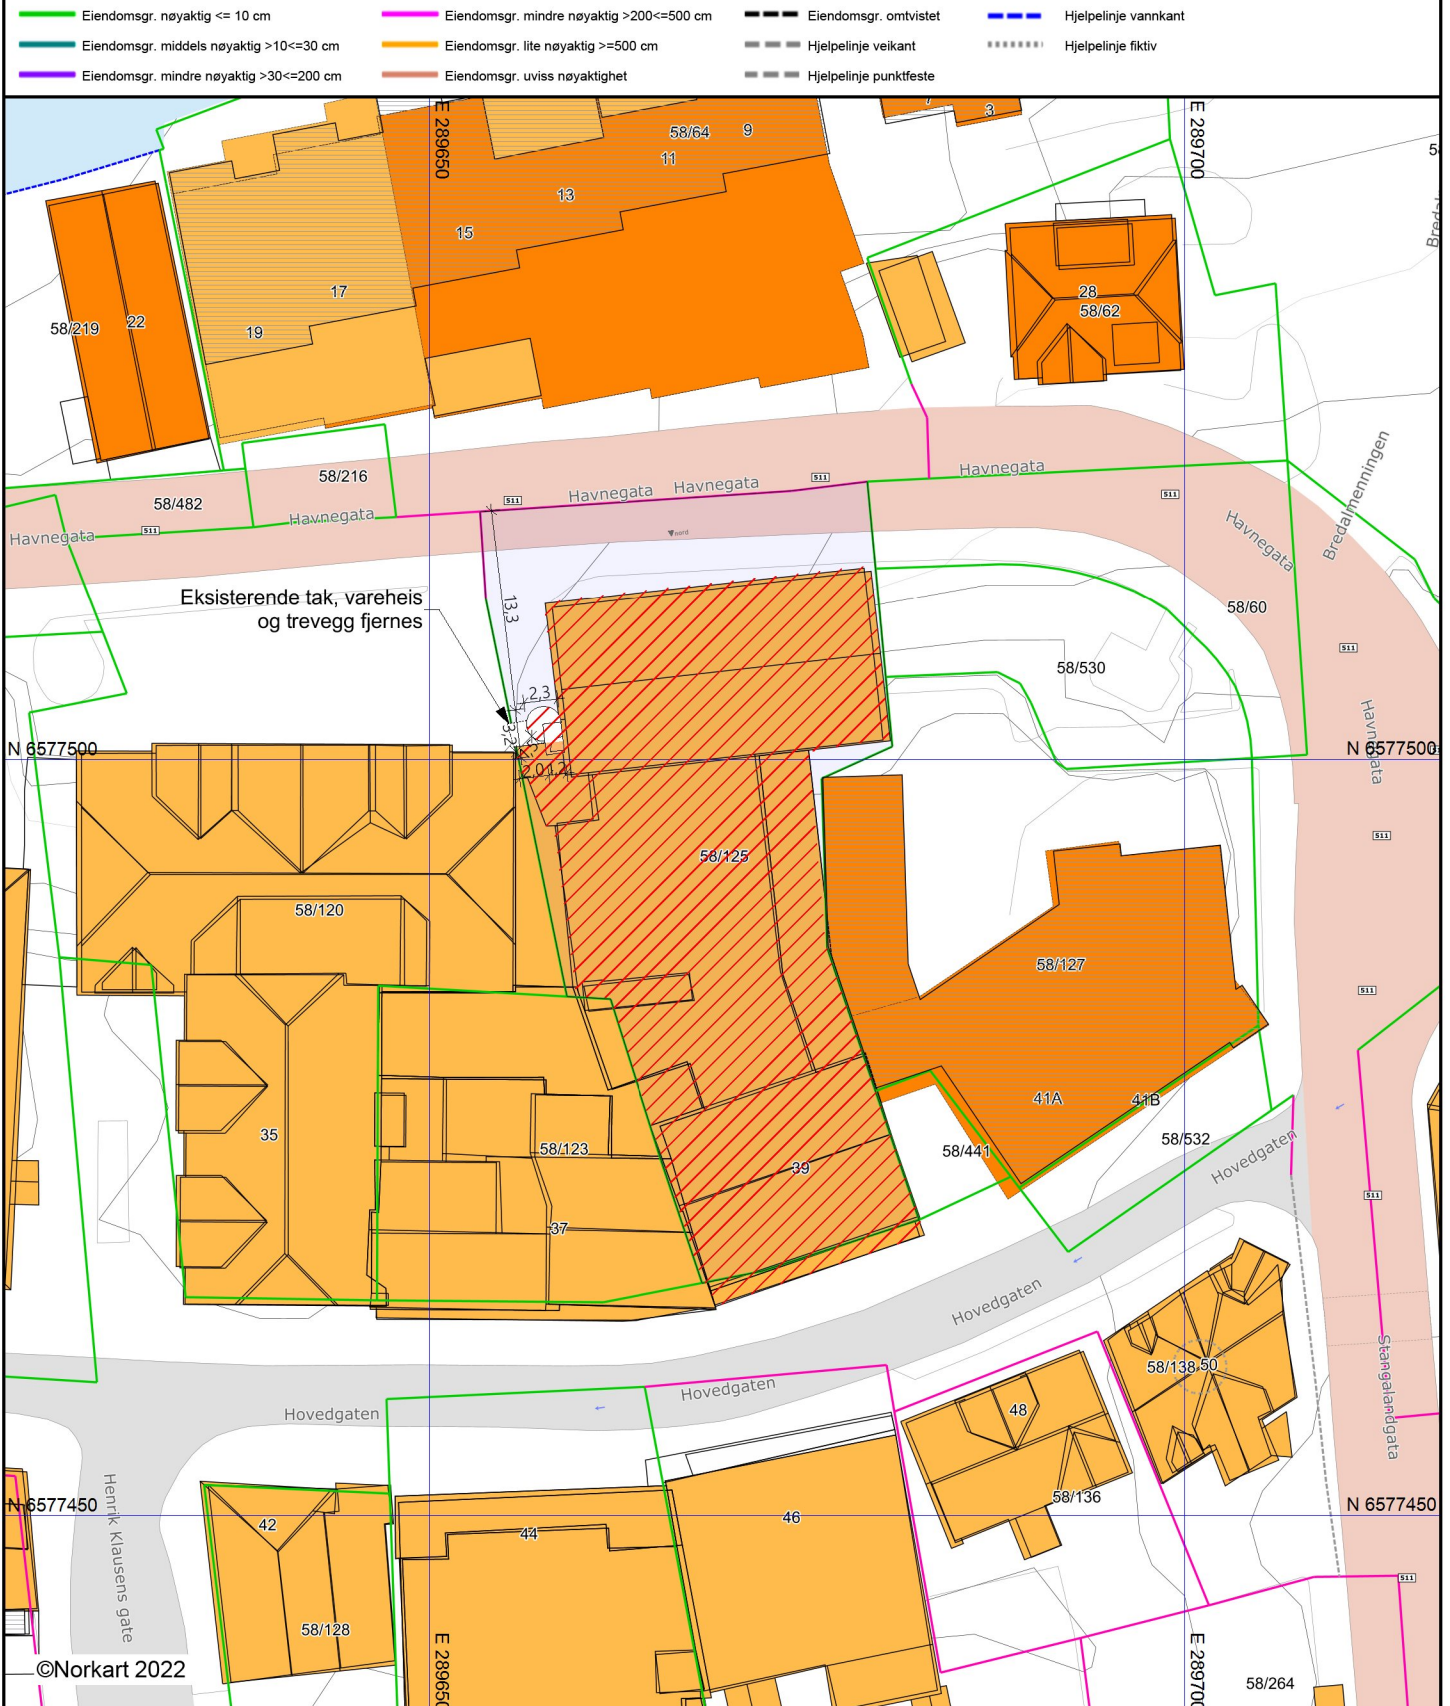

Karmøy kommune

Situasjonskart

Eiendom: 58/125
Adresse: Hovedgaten 39
Dato: 07.09.2022
Målestokk: 1:500

REV.: 02.11.23

UTM-32

- 1) Det tas forbehold om feil i kartgrunnlaget
- 2) Ved utskrift fra PDF-fil kan målestokken bli unøyaktig