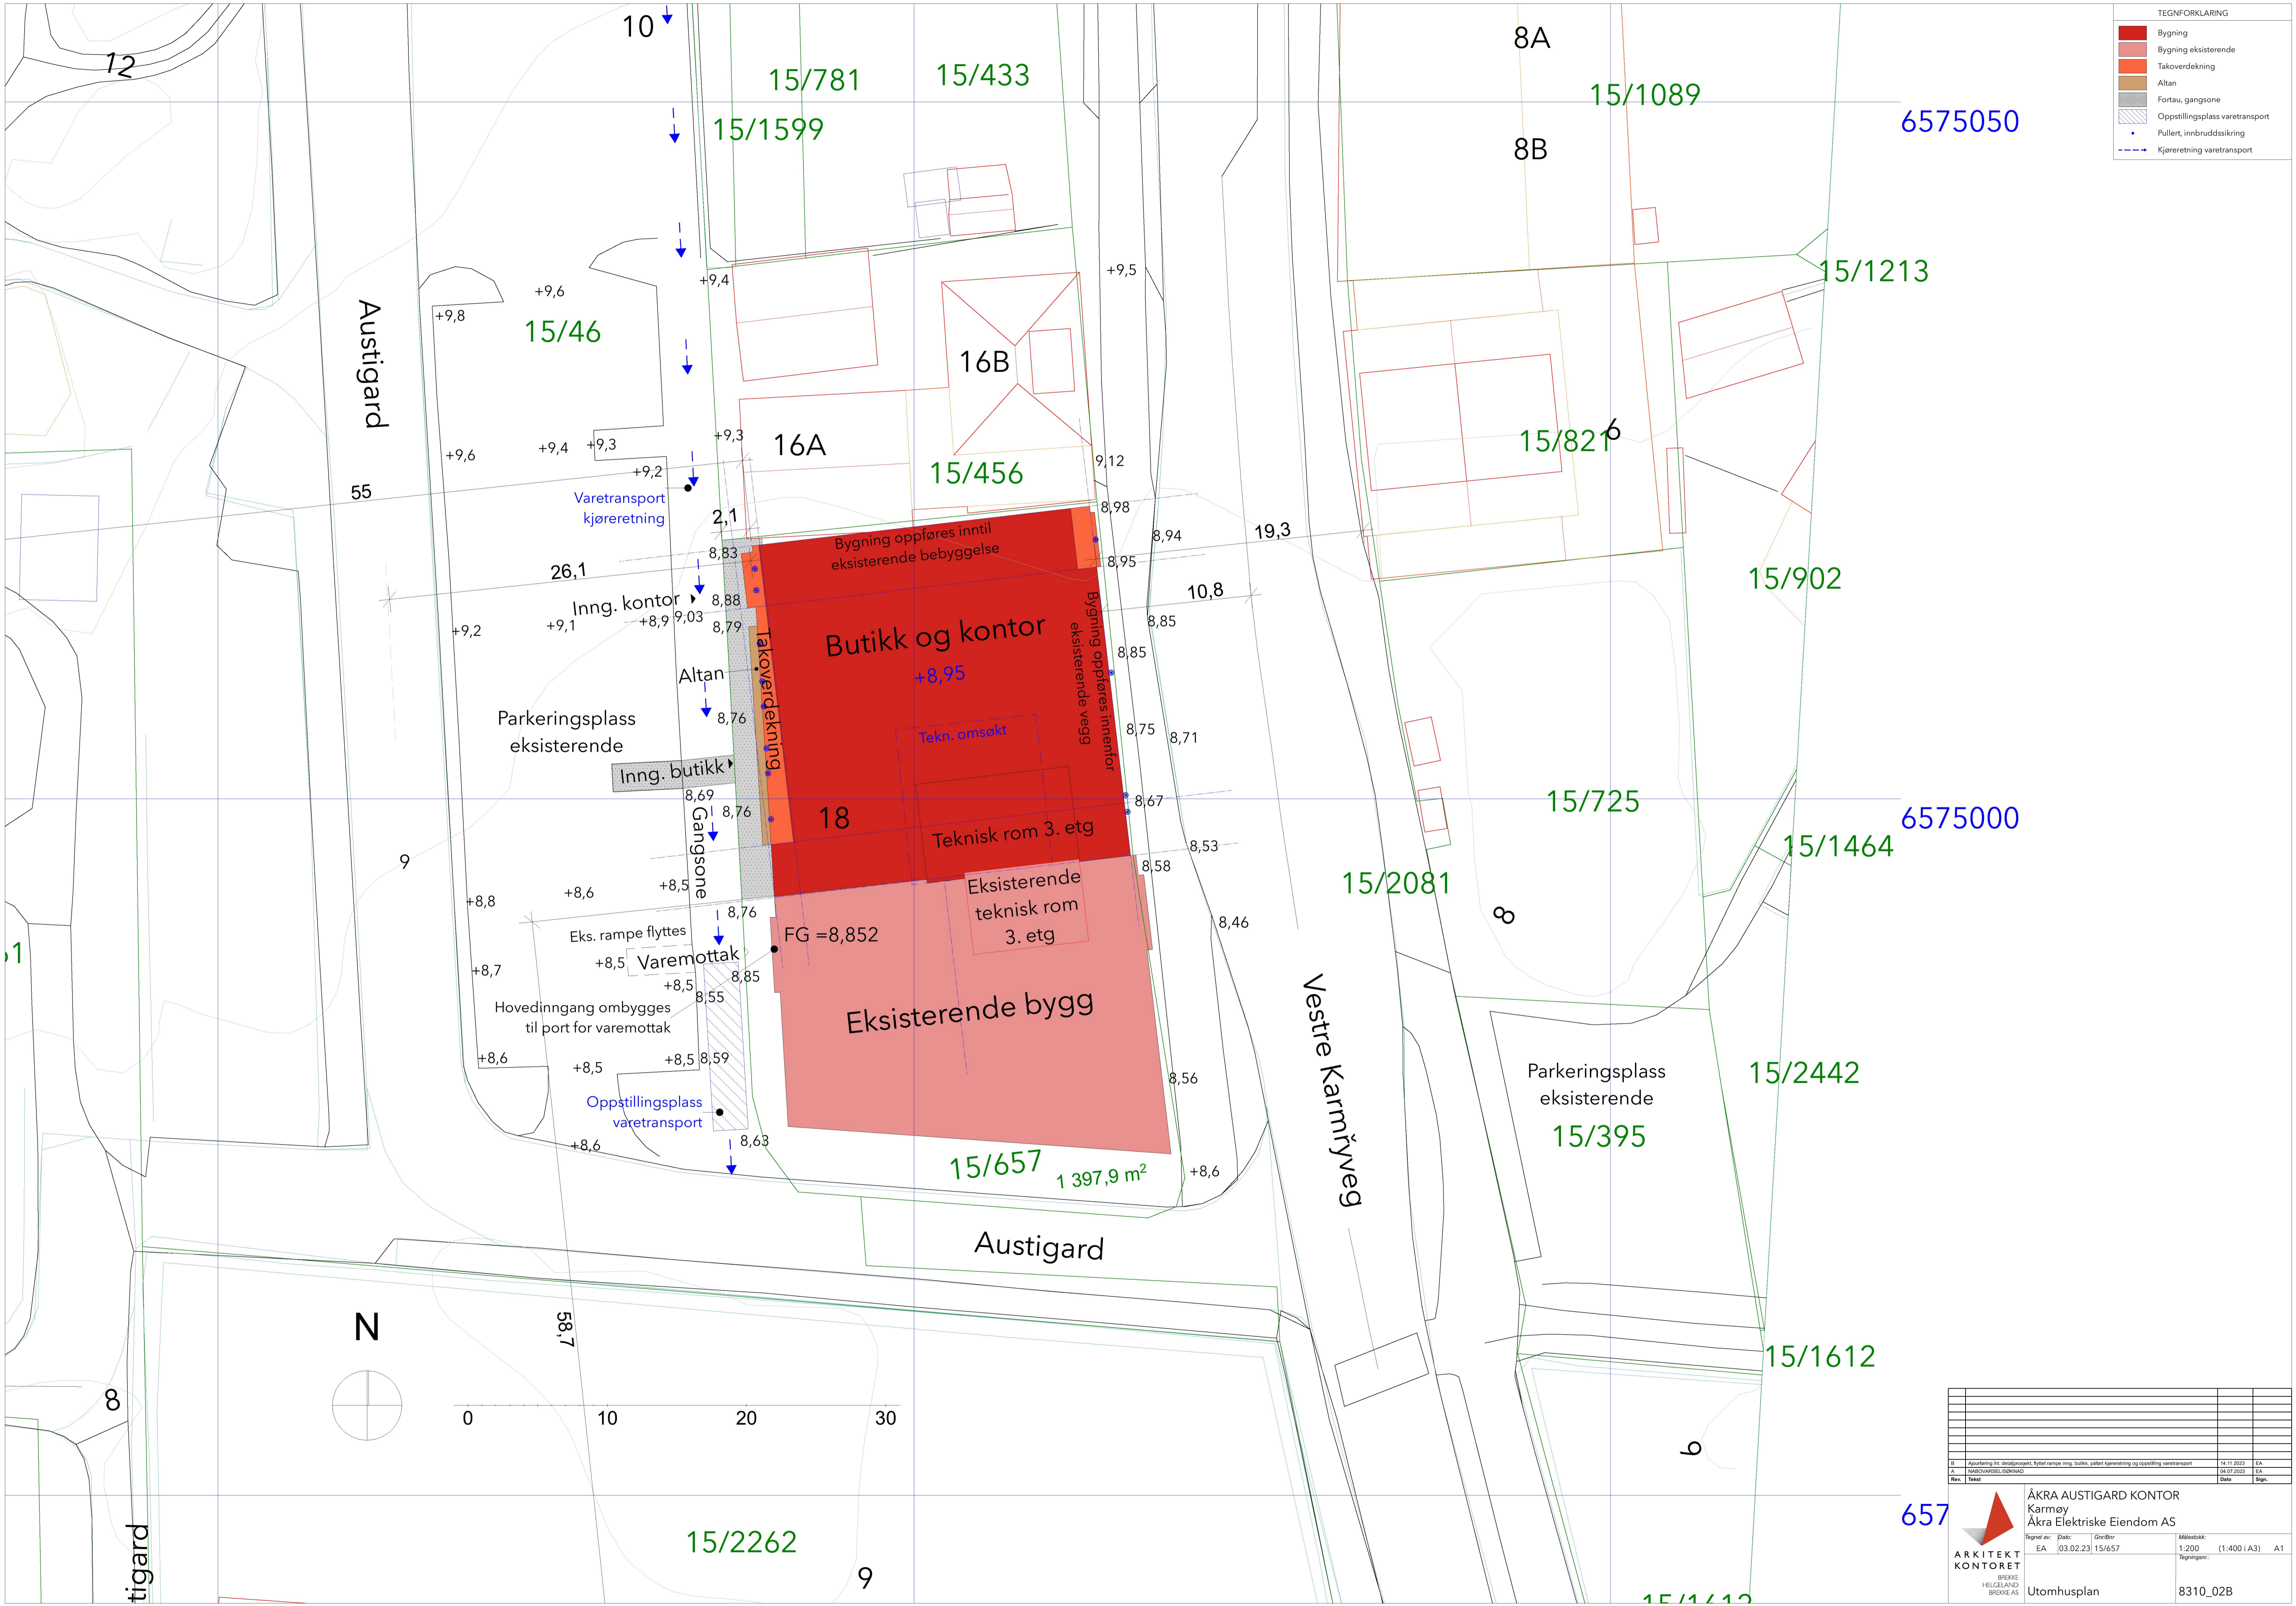

TEGNFORKLARING

[Red box]	Bygning
[Light red box]	Bygning eksisterende
[Orange box]	Takoverdekning
[Brown box]	Altan
[Grey box]	Fortau, gangsove
[Hatched box]	Oppstillingsplass varetransport
[Blue dot]	Pullert, innbruddssikring
[Blue dashed line]	Kjøreretning varetransport

ÅKRA AUSTIGARD KONTOR		Karmøy		Åkra Elektriske Eiendom AS	
ARKITEKT KONTOR		BREKKE HELGELAND BREKKE AS		Utomhusplan	
Tegnet av: EA		Dato: 03.02.23		Gnr/Bnr: 15/657	
Målestokk: 1:200		(1:400 i A3)		A1	
Tegningens:		Date:		Sign.	