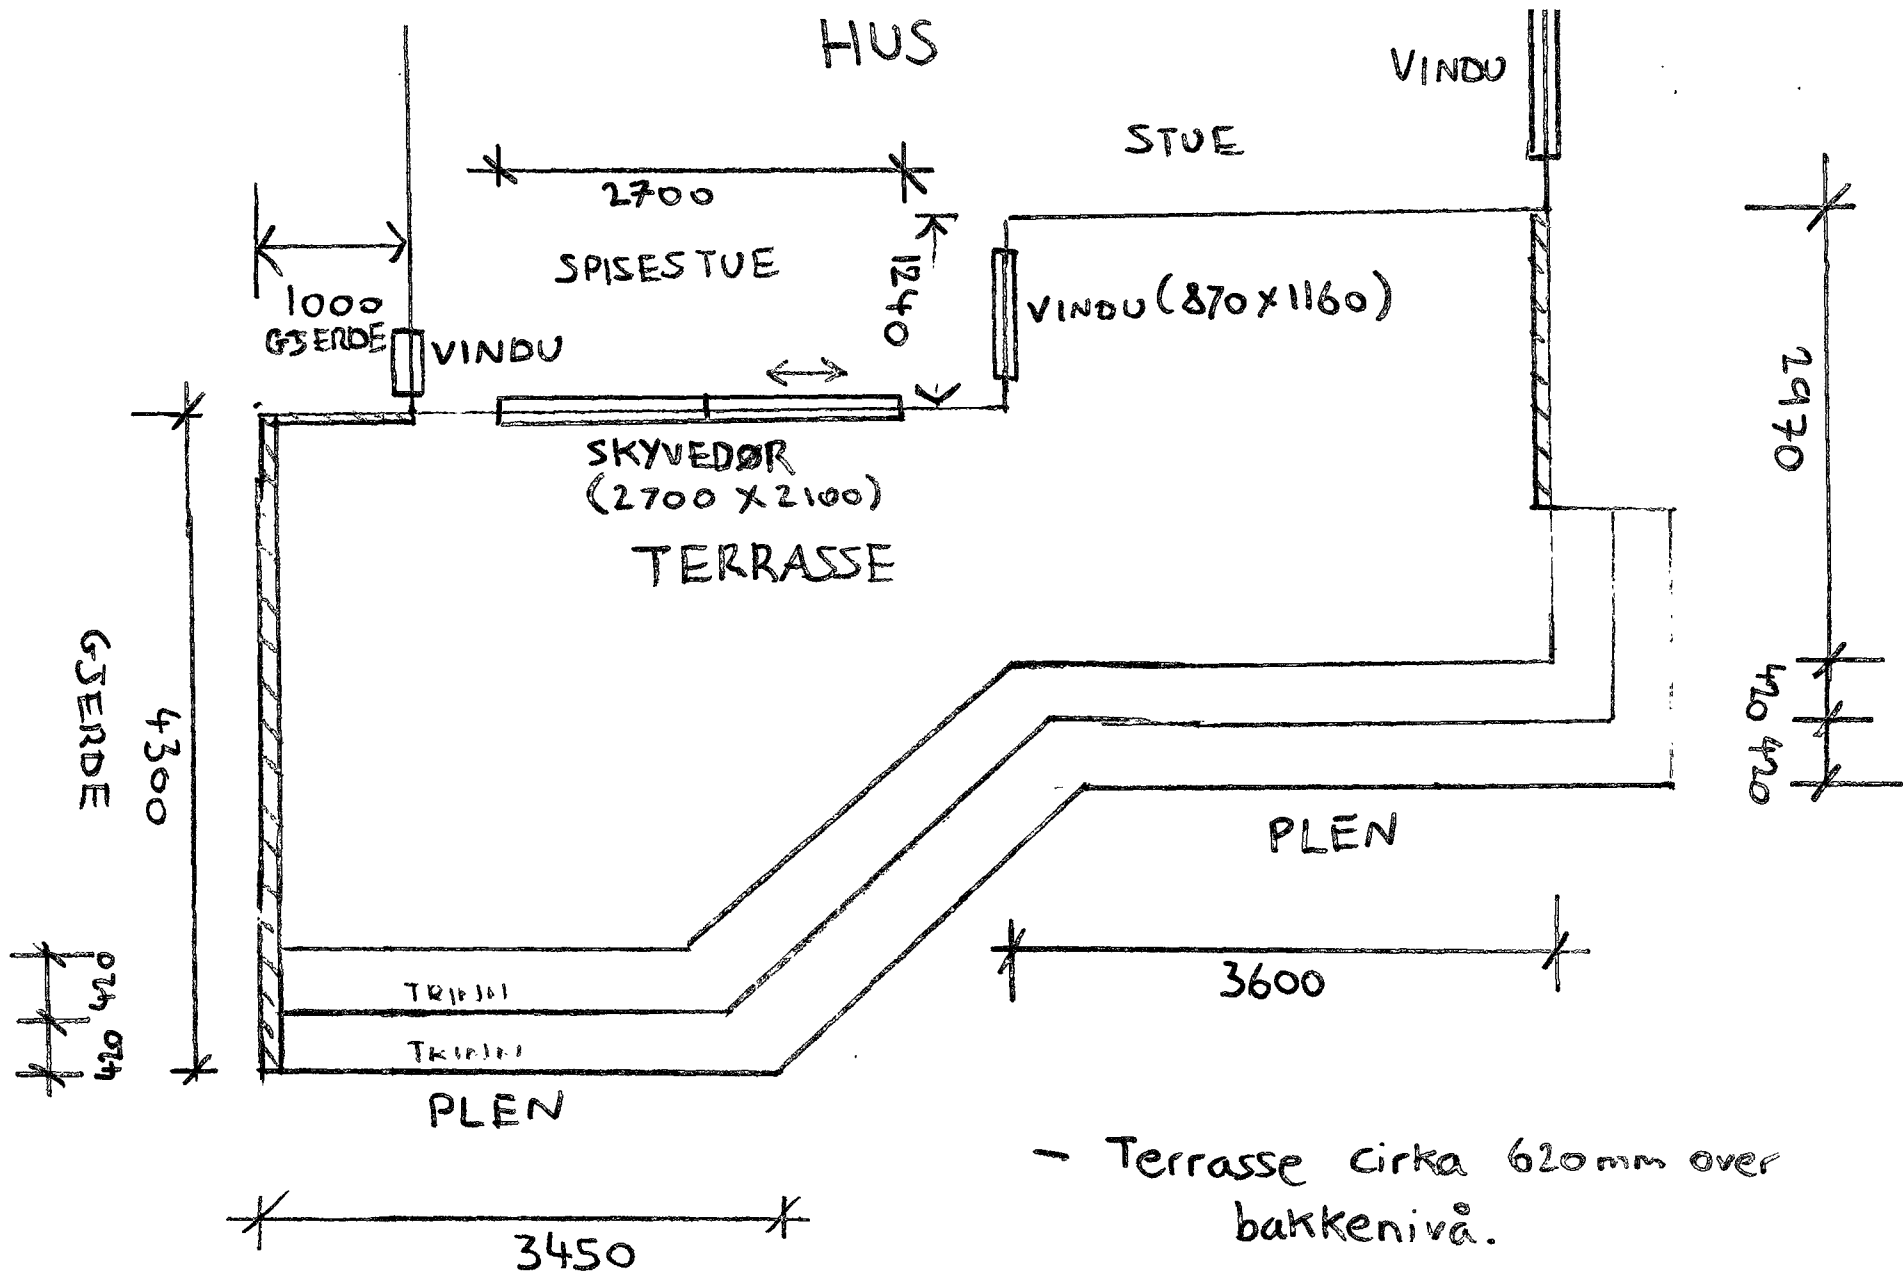

- Skivedør 2700 x 2100 mm

- 1:50 Målestokk

- Terrasse cirka 620mm over bakkenivå.
- Gjerde cirka 1800mm høyt over terrassen.
- 1:50 målestokk