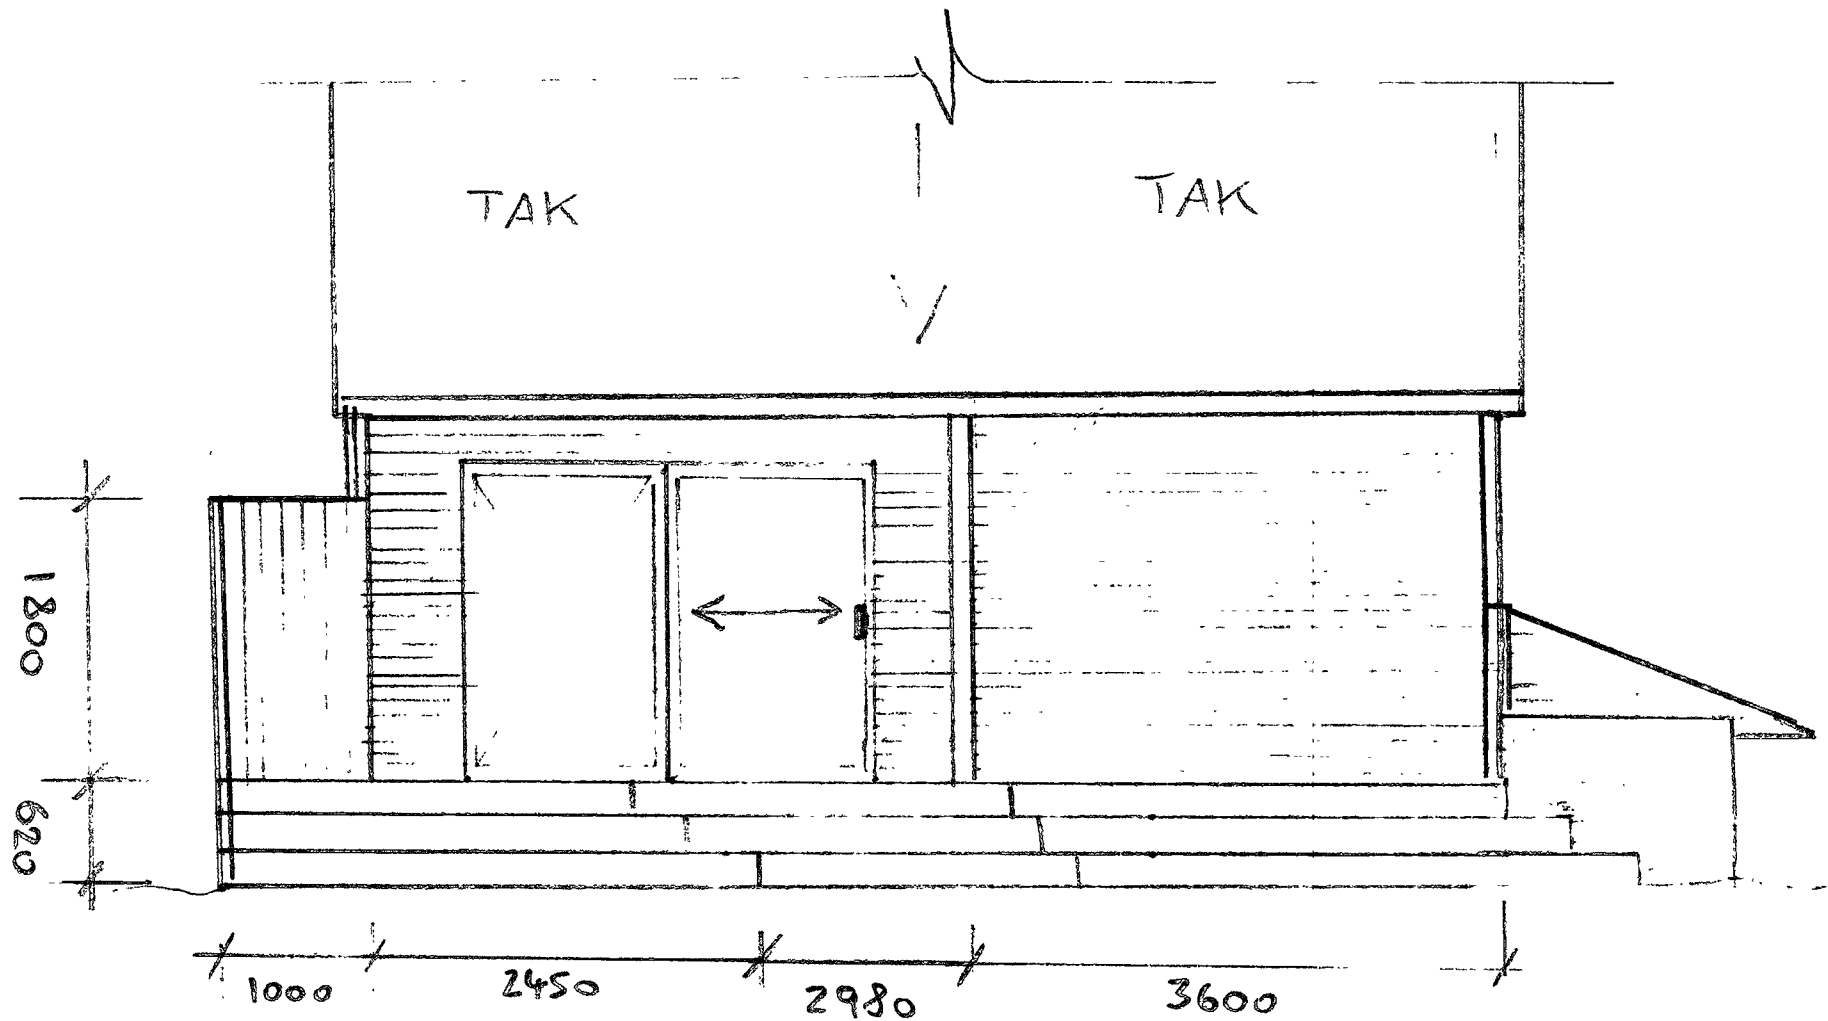

- Skivedør 2700 x 2100 mm

- 1:50 Målestokk

- Terrasse cirka 620mm over bakkenivå.
- Gjerde cirka 1800mm høyt over terrassen.
- 1:50 målestokk