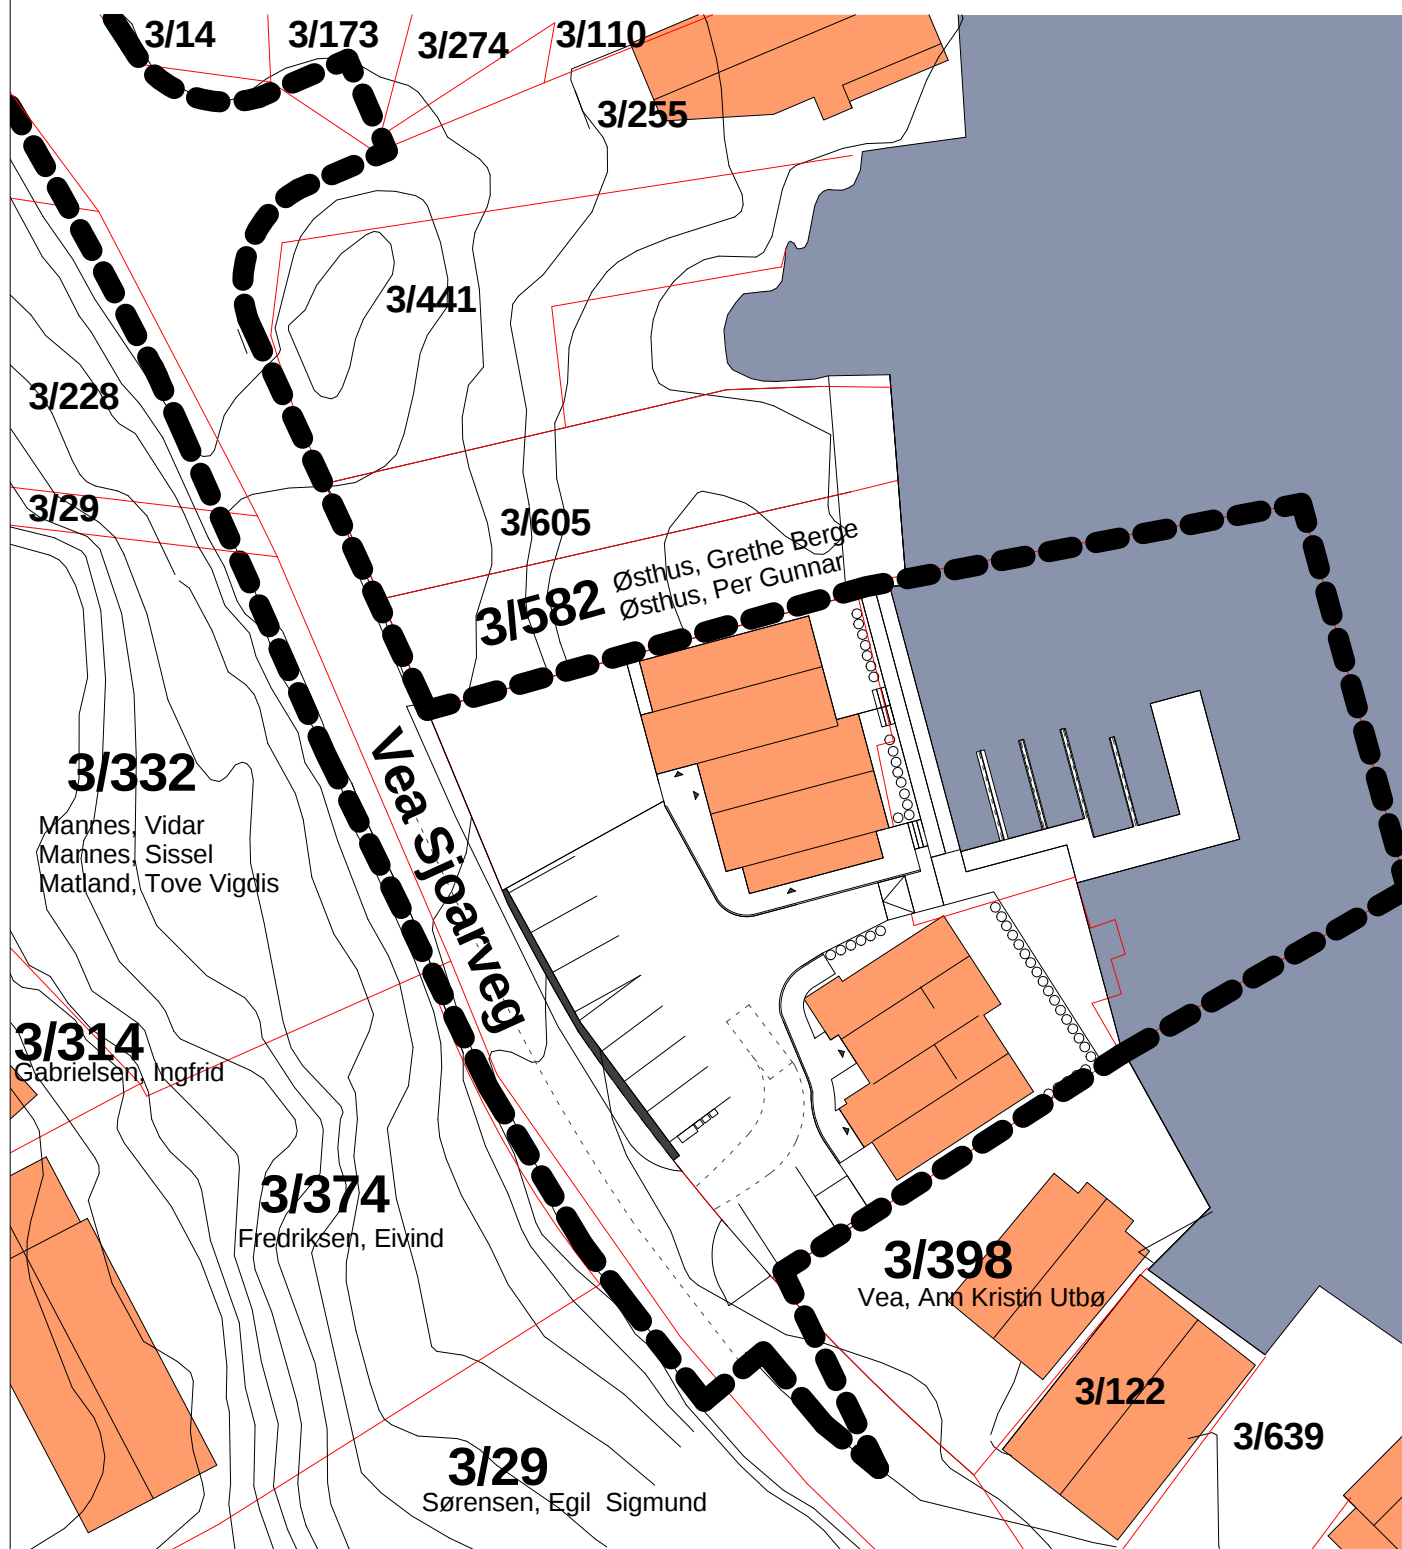

Varslingskart mindre endring av reguleringsplan RL2114-1 Veavågen brygge, 3/134, 452 m.fl.

Veavågen brygge- Erlend Nilsen
gnr 3 bnr 134
Varslingskart

Målestokk:

Dato:

Format:

Tegningsnr:

Tegnet av:

15.04.23

A4

13

KMF