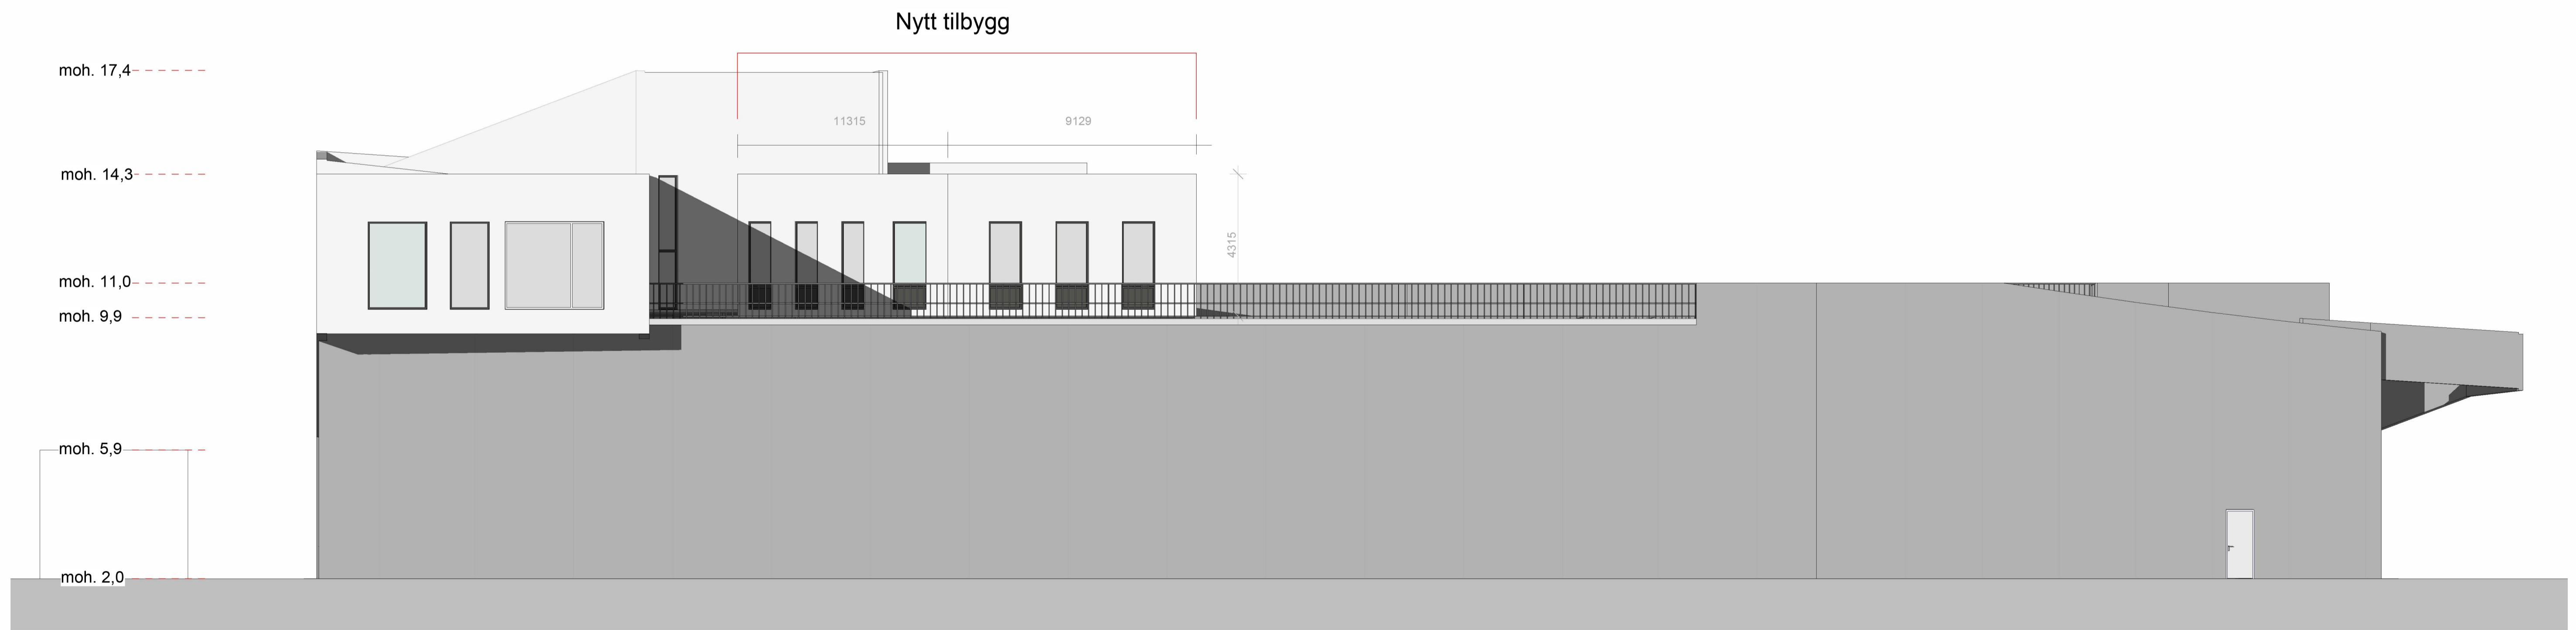

Fasade Tilbygg Nord FA
1 : 100

Fasade Tilbygg Sør-Øst FA
1 : 100

BioMar Kontortilbygg
Gnr 86 Bnr 233
Fasade Nord, Sør-Øst

Dato opprettet: 07.11.2023
Tegnet av: ML
Målestokk: 1:100
Format: A1
Tegningsnr: 23062-E6-