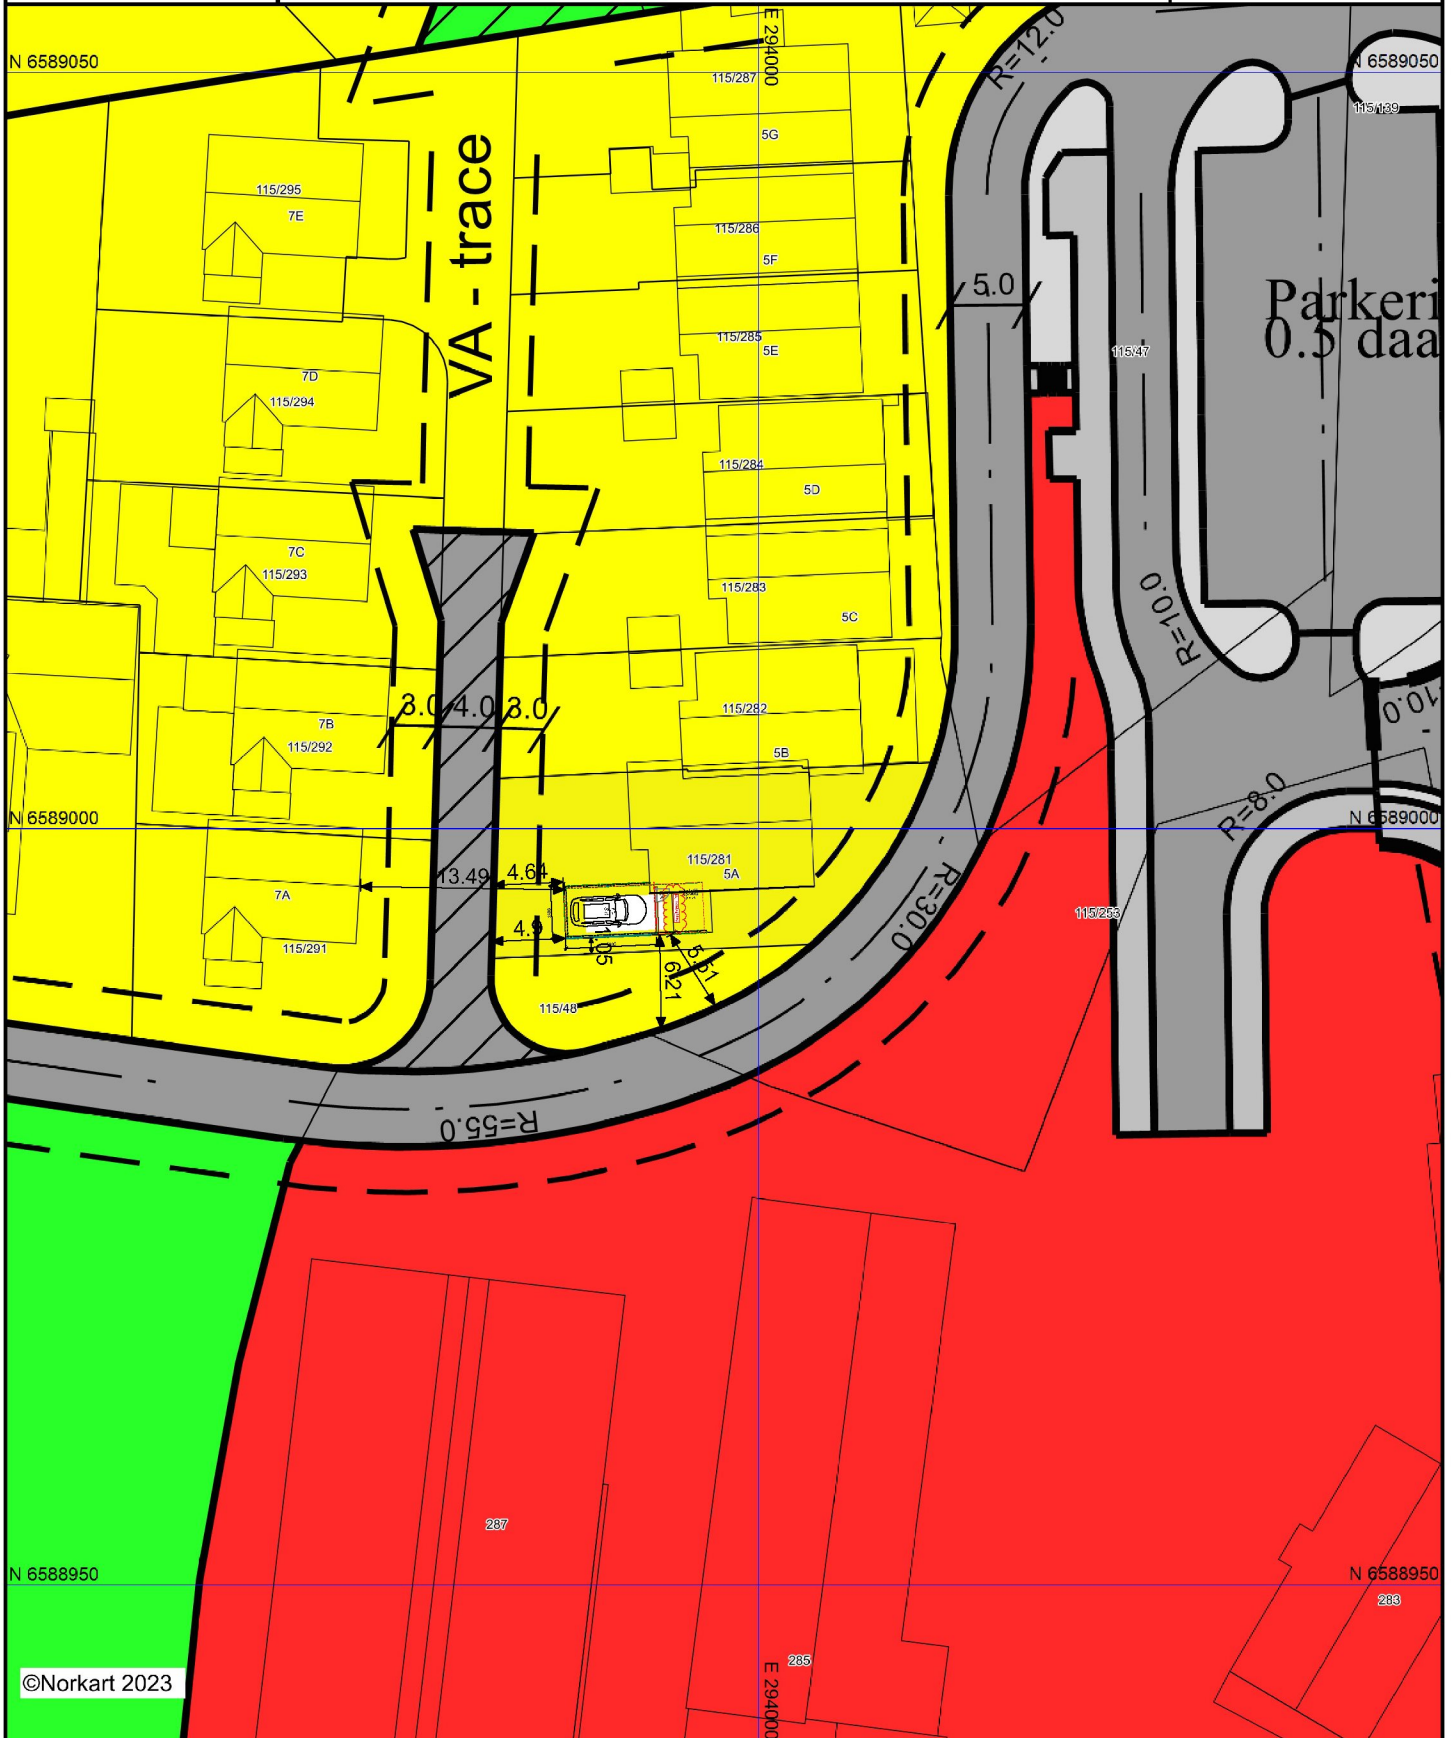

Karmøy kommune

Reguleringsplankart

Eiendom: 115/281
Adresse: Amundsenskogen 5A
Dato: 14.10.2023
Målestokk: 1:500

UTM-32

©Norkart 2023

- 1) Det tas forbehold om feil i kartgrunnlaget
- 2) Ved utskrift fra PDF-fil kan målestokken bli unøyaktig
- 3) Kommuneplanen er laget for små målestokker og kan være unøyaktig hvis man zoomer mye inn i planen.