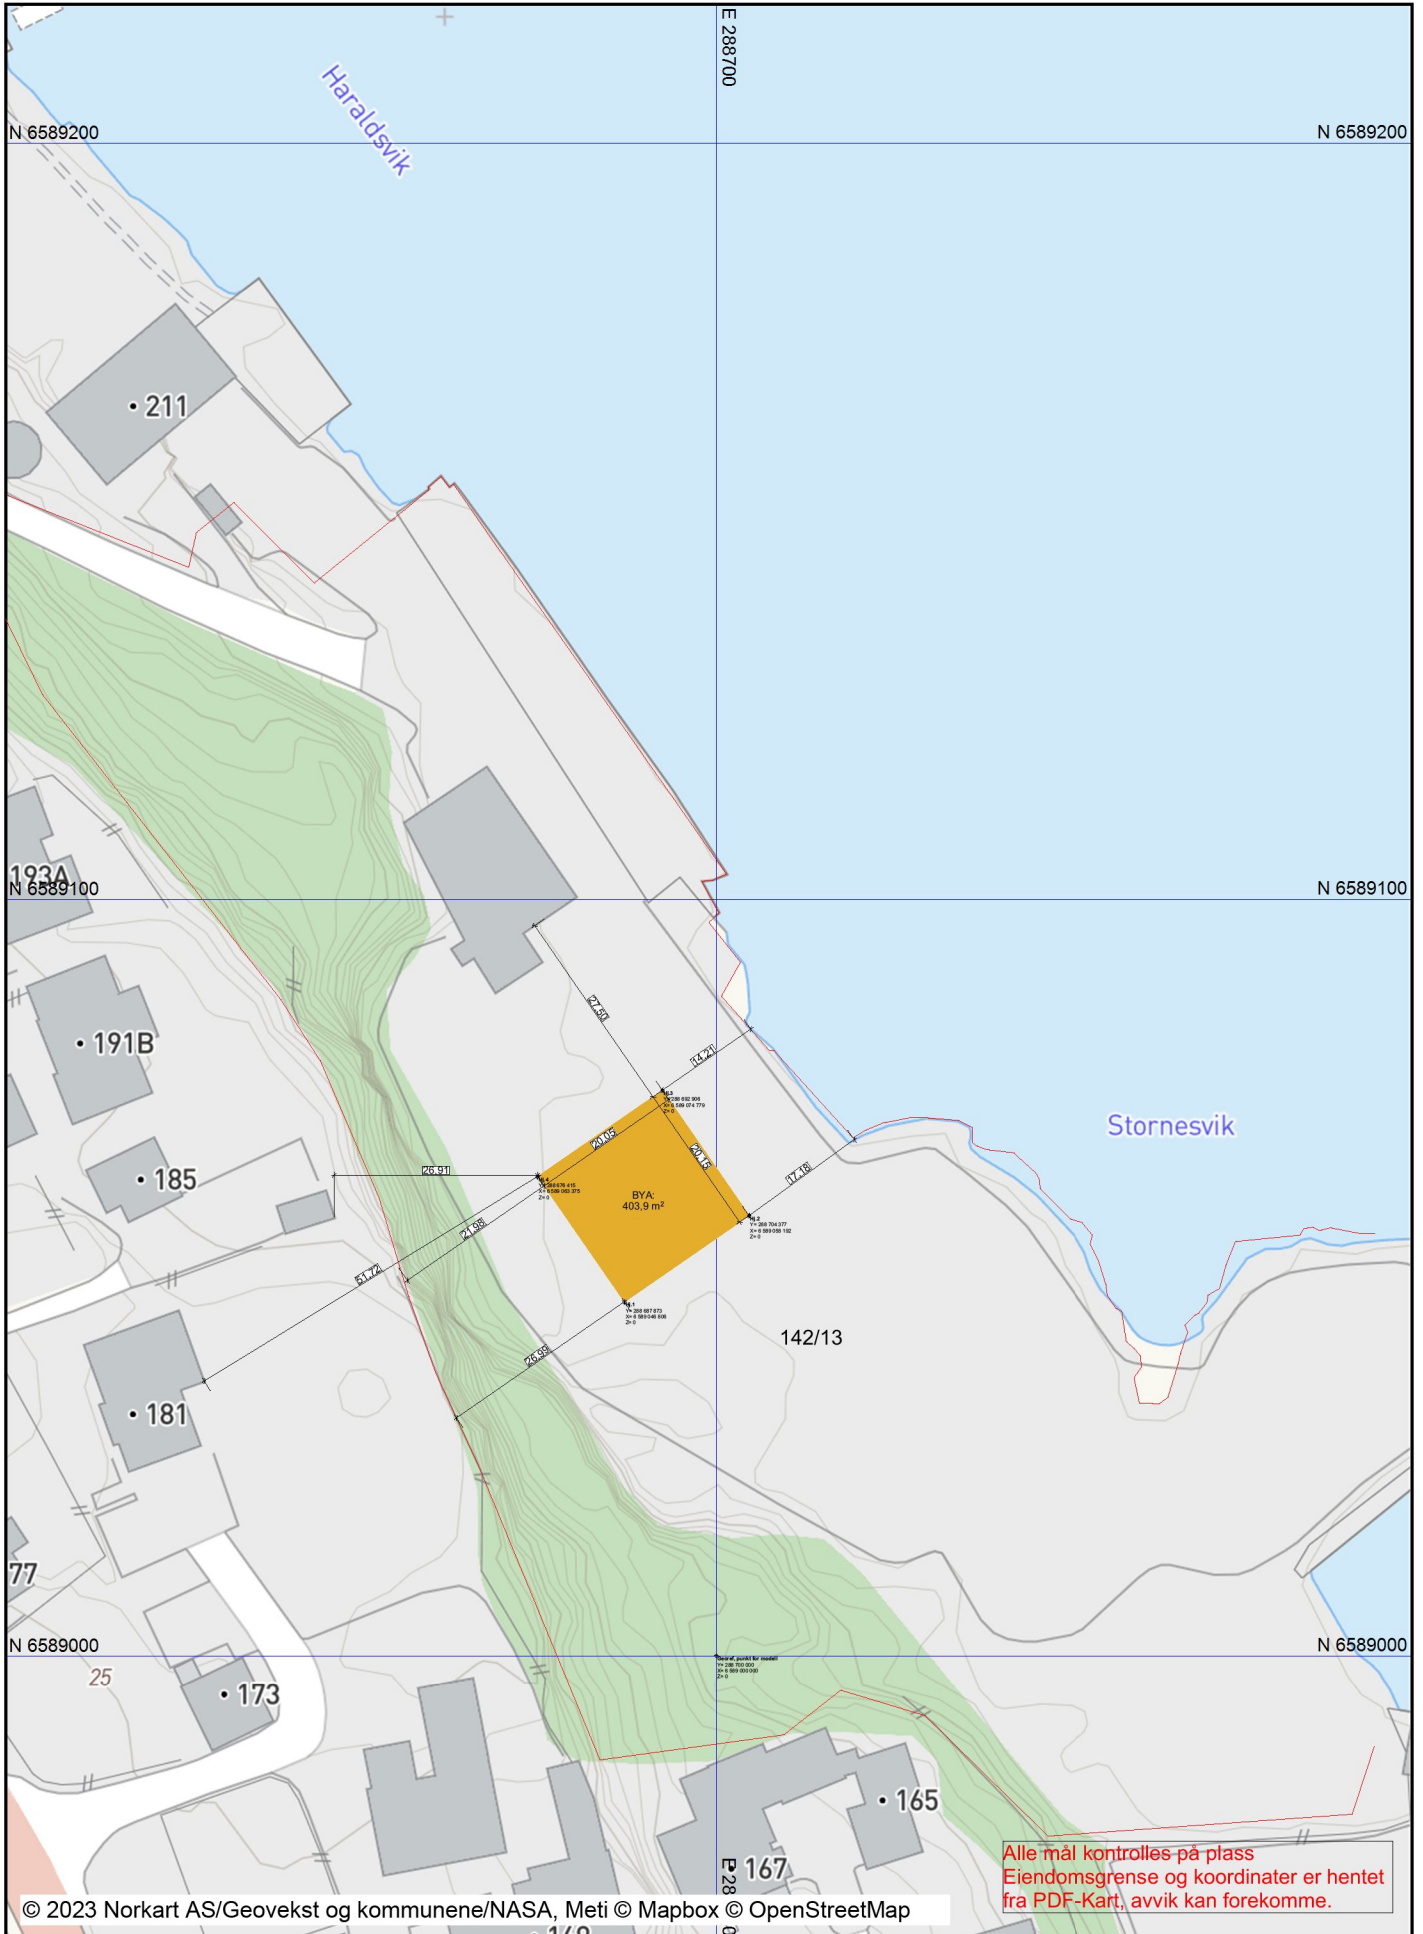

# Bjørgevegen, Adresse

Dato: 14.09.2023

Målestokk: 1:1000

Koordinatsystem: UTM 32N

Alle mål kontrolleres på plass  
Eiendomsgrense og koordinater er hentet  
fra PDF-Kart, avvik kan forekomme.