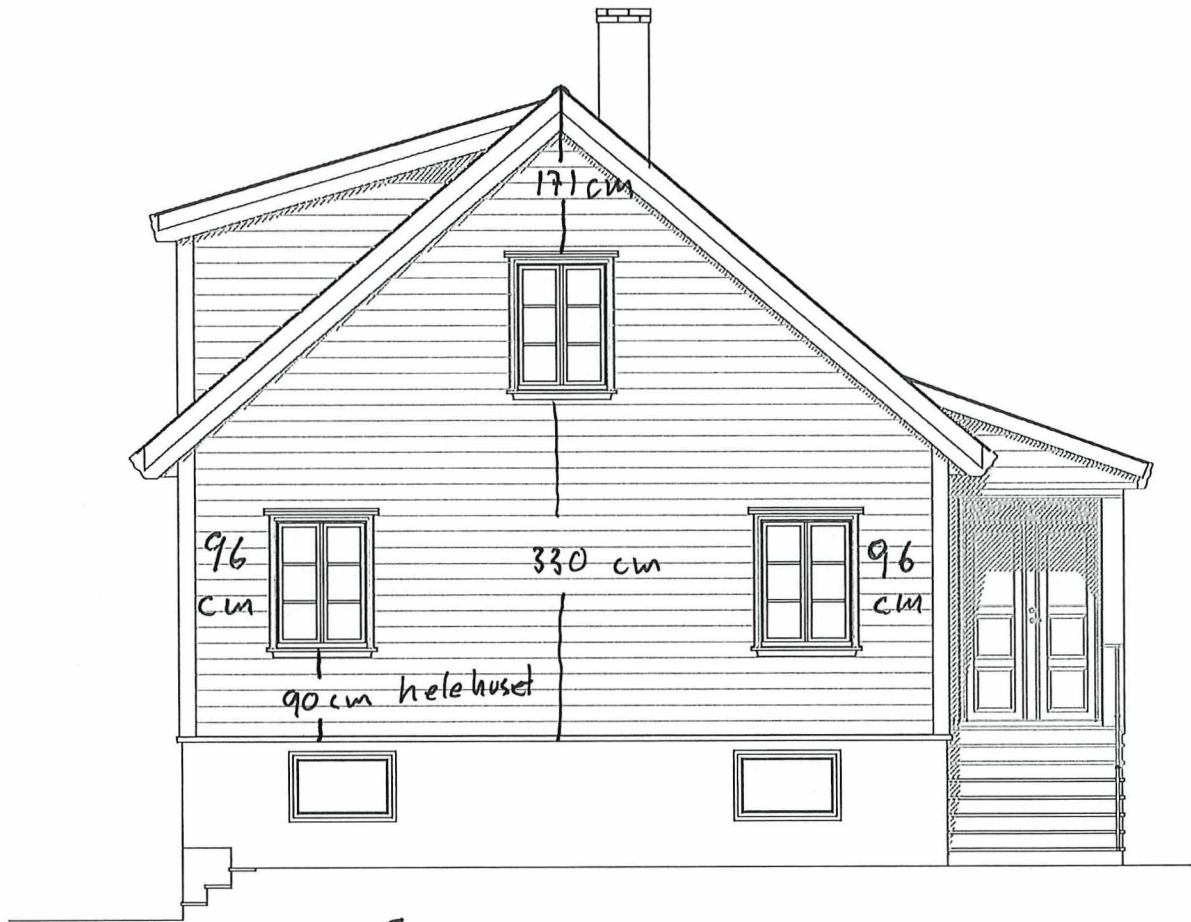

FRA HJØRNE TIL VINDU

15.06.21

P.Opsal

Fasade Sør

M= 1:50