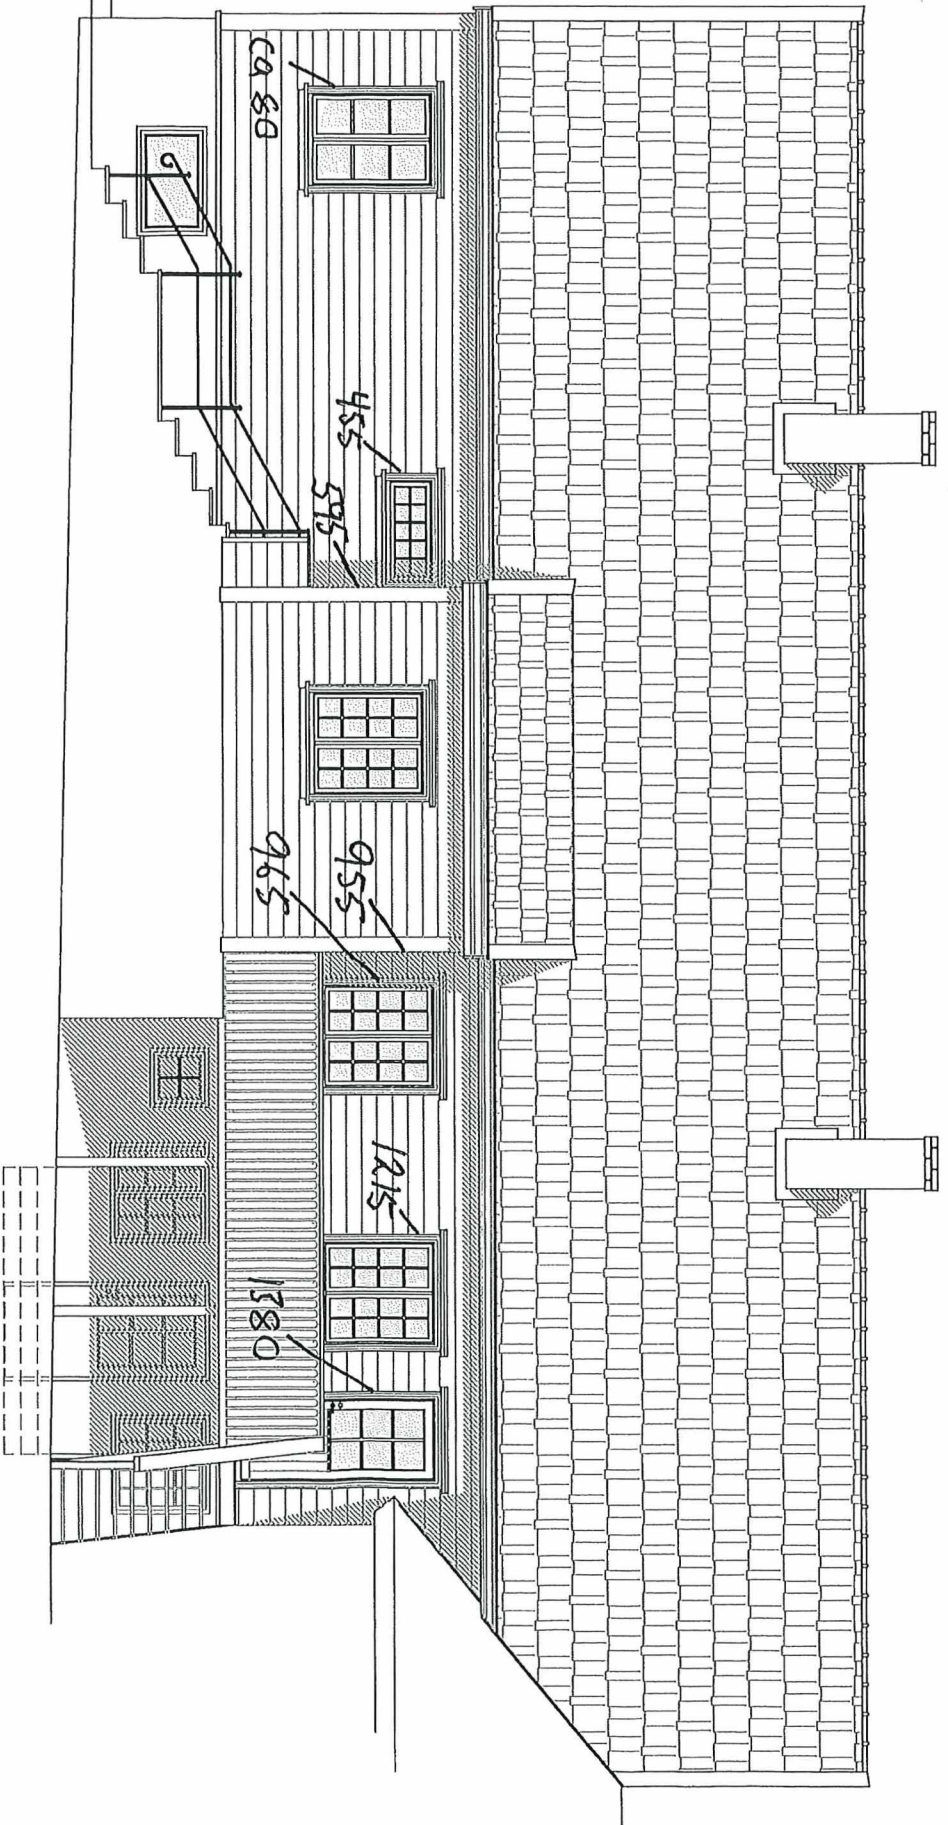

45 cm

MÅL ER FRA HØYRE HØRRE 1 CM

110 cm

533 cm

546 cm

360 cm

208 cm

55 cm

87 cm

212 cm

MÅL ER FRA VENSTRE HUSHJØRNE I CM

M= 1:50

Fasade Øst

P. Opsal

10.08.21

MÅL ER FRA HØYRE HUSHjørNE
TIL HØYRE SIDE AV VINDU I CM

P. Opsal

Fasade Vest

M = 1:50

15.06.21

FRA HJØRNE TIL VINDU

15.06.21

P.Opsal

Fasade Sør

M= 1:50