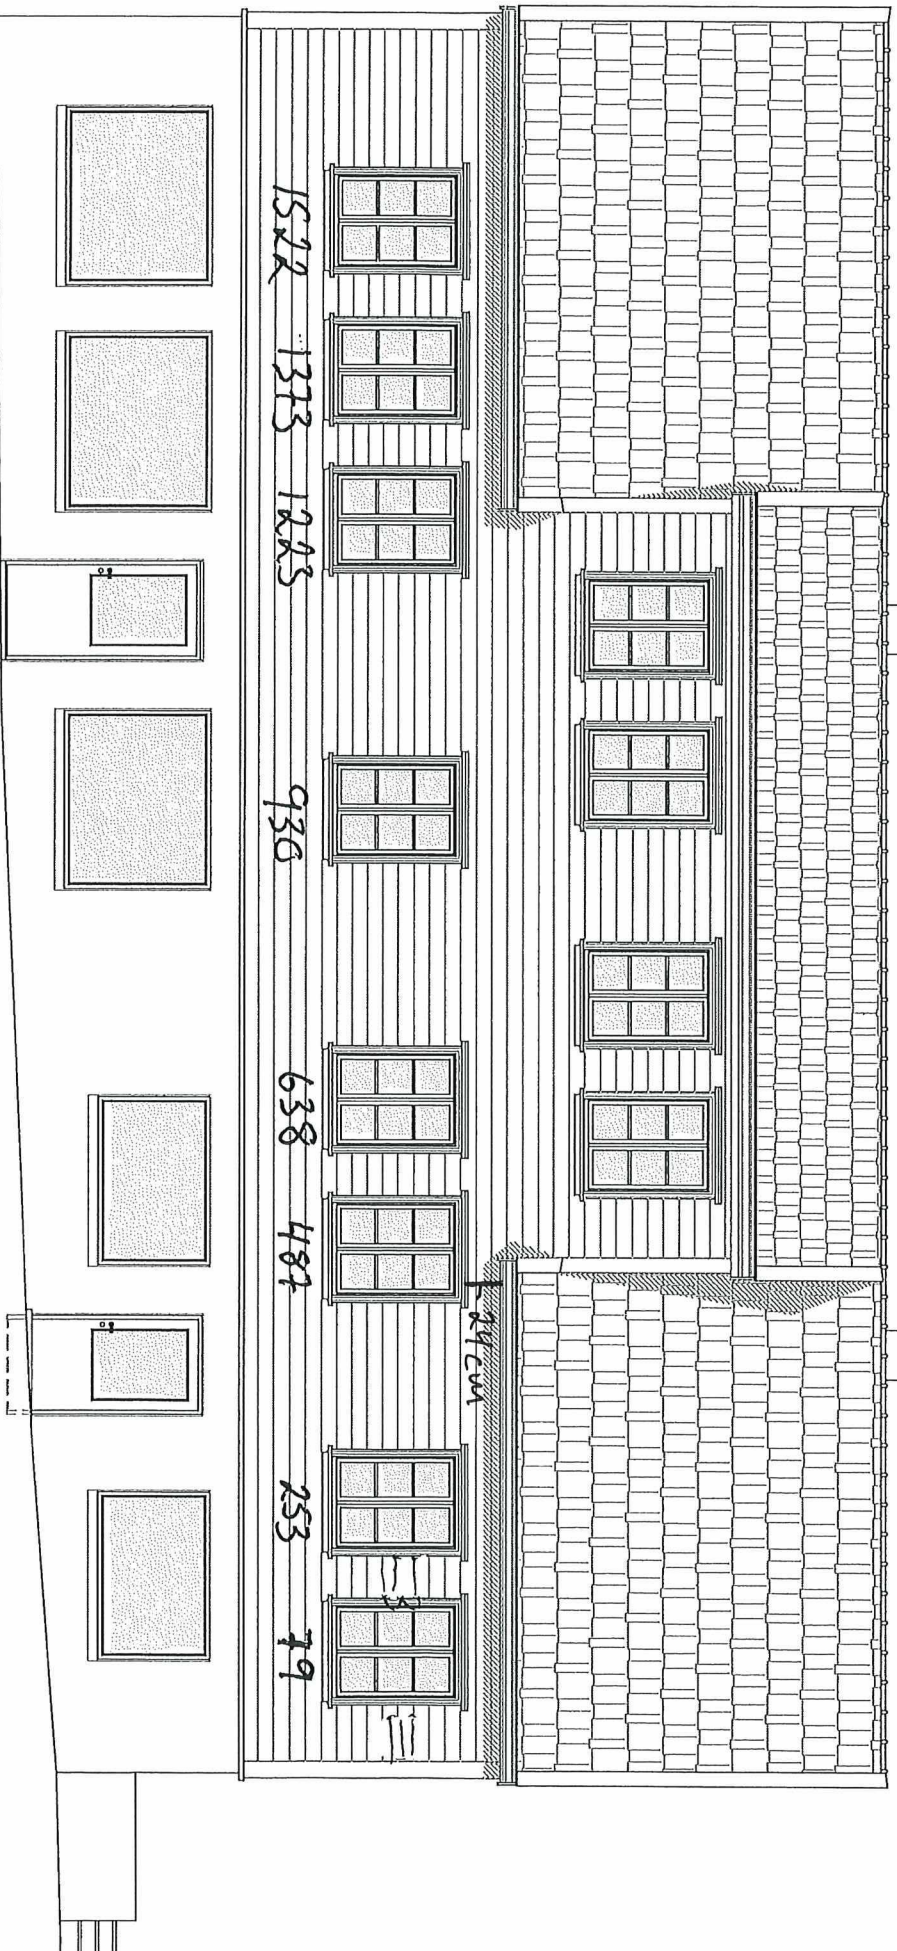

45 cm

MÅL ER FRA HØYRE HØRRE 1 CM

110 cm

533 cm

546 cm

360 cm

208 cm

55 cm

87 cm

212 cm

MÅL ER FRA VENSTRE HUSHJØRNE I CM

M= 1:50

Fasade Øst

P. Opsal

10.08.21

MÅL ER FRA HØYRE HUSHjørNE
TIL HØYRE SIDE AV VINDU I CM

P. Opsal

Fasade Vest

M = 1:50

15.06.21

FRA HJØRNE TIL VINDU

15.06.21

P.Opsal

Fasade Sør

M= 1:50