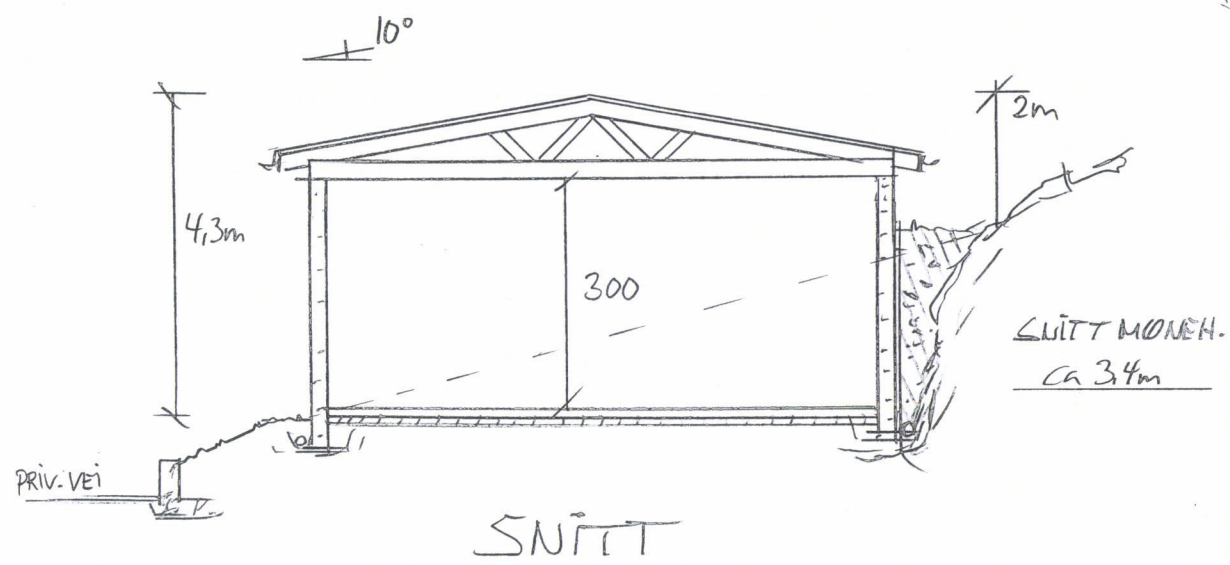

BYA = 67.9m²

Dato	Konst/Tegnet	Godkjent	Målestokk	Gnr. 140
30.10.23	<i>[Signature]</i>		1:100	Bnr. 150
FAM. TVEDTEN				UTV. BOD / HOBBY 67.9m ² BYA
OSNESVEGEN 36 4260 TORÅSTAD				
Tegn. nr. 1	PLAN/SNITT/FAS			