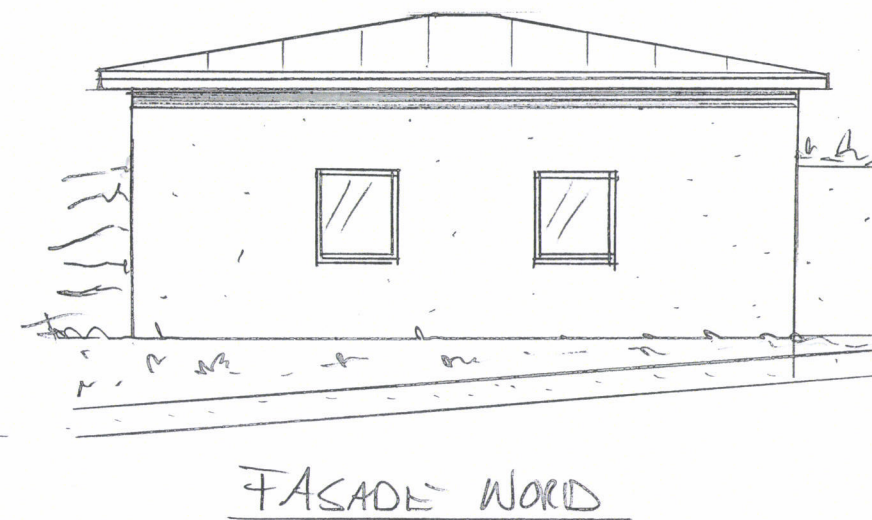

BYA = 67.9m²

Dato	Konst/Tegnet	Godkjent	Målestokk	Gnr. 140
30.10.23	<i>[Signature]</i>		1:100	Bnr. 150
FAM. TVEDTEN				UTV. BOD / HOBBY 67.9m ² BYA
OSNESVEGEN 36 4260 TORÅSTAD				
Tegn. nr. 1	PLAN/SNITT/FAS			