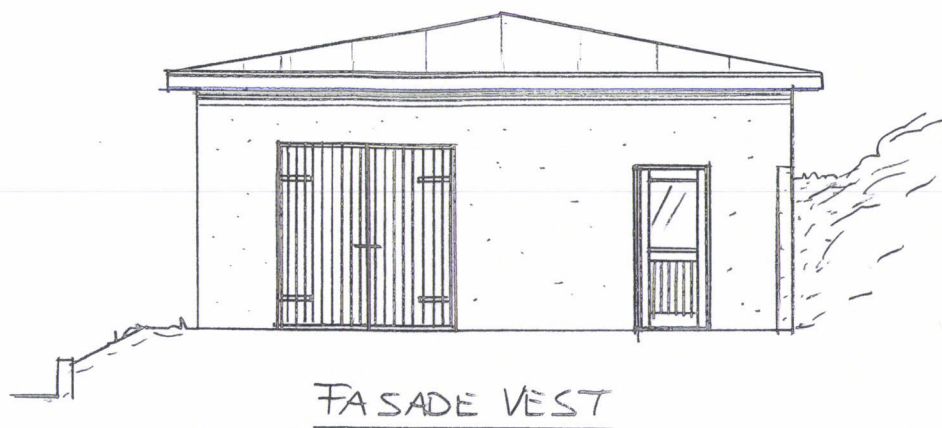

BYA = 67.9m²

Dato	Konst/Tegnet	Godkjent	Målestokk	Gnr. 140
30.10.23	<i>[Signature]</i>		1:100	Bnr. 150
FAM. TVEDTEN				UTV. BOD / HOBBY 67.9m ² BYA
OSNESVEGEN 36 4260 TORÅSTAD				
Tegn. nr. 1	PLAN/SNITT/FAS			