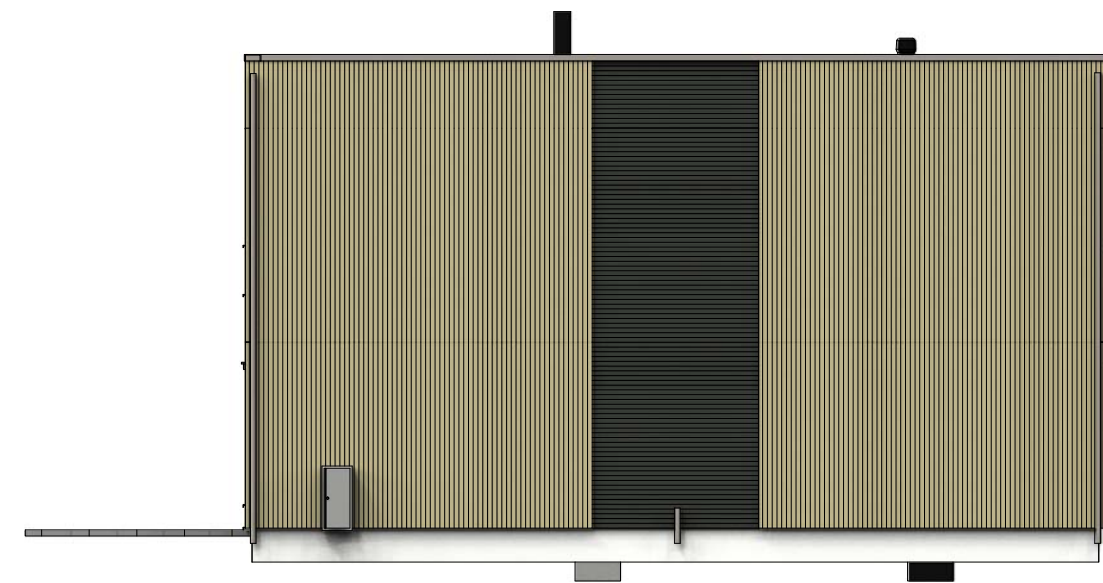

Fasade mot sør-vest

Fasade mot nord-vest

Fasade mot nord-øst

Fasade mot sør-øst

46872
123/245
Snikspynten 35

Rev.	Dato	Init.	Beskrivelse
A	13.10.2023	MK	GALSS REKVERK - TERRASSE
B	02.11.2023	MK	spiler og kledning

SKISSEFORSLAG	<input type="checkbox"/>	Tegning: FASADER	Målestokk: 1:100	Rev.: 16.12.2022
HUSBANK	<input checked="" type="checkbox"/>	Prosjekt: 46872	Kommune: Karmøy Gnr/Bnr: 123 / 245	
BYGGESØKNAD	<input checked="" type="checkbox"/>	Tiltakshaver: BergeSag og Trelast AS		
SALG	<input checked="" type="checkbox"/>	Adresse: Snikspynten 35 tomt B1 Soldalen		
SEKSJONERING	<input type="checkbox"/>	Kontakt: Berge Sag Trelast AS / 53775400		
ARBEIDSTEGNING	<input type="checkbox"/>	Tegn/konst: MK / 98229304	© Tegningene er omfattet av åndsverklovens bestemmelser og er vernet åndsverk i henhold til åndsverkloves paragraf 1. Uten særskilt avtale med Berge Sag AS er enhver eksemplarfremstilling og tilgjengeliggjøring, i opprinnelig eller endret skikkelse, ulovlig utnyttelse.	