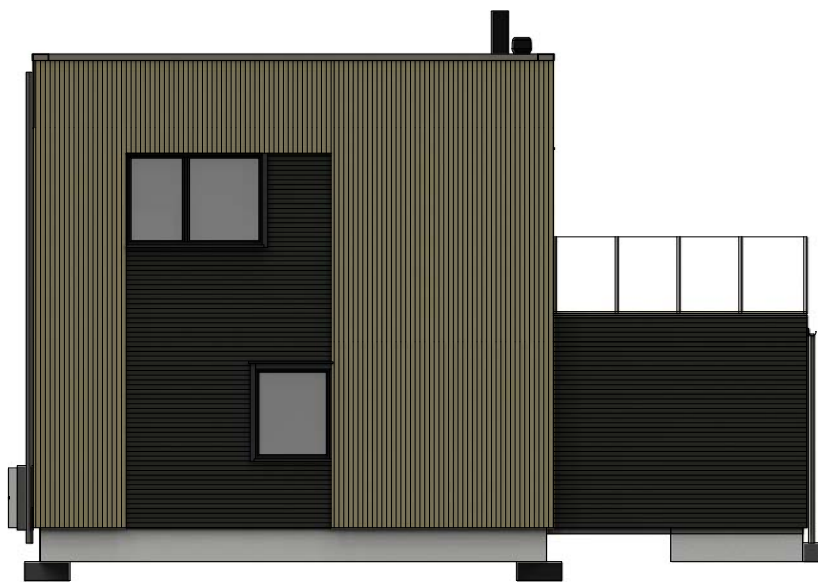

Fasade mot sør-vest

Fasade mot nord-vest

Fasade mot nord-øst

Fasade mot sør-øst

46872
123/245
Snikspynten 35

Rev.	Dato	Init.	Beskrivelse
A	13.10.2023	MK	GALSS REKVERK - TERRASSE
B	02.11.2023	MK	spiler og kledning

SKISSEFORSLAG	<input type="checkbox"/>	Tegning: FASADER	Målestokk: 1:100	Rev.: 16.12.2022
HUSBANK	<input checked="" type="checkbox"/>	Prosjekt: 46872	Kommune: Karmøy Gnr/Bnr: 123 / 245	
BYGGESØKNAD	<input checked="" type="checkbox"/>	Tiltakshaver: BergeSag og Trelast AS		
SALG	<input checked="" type="checkbox"/>	Adresse: Snikspynten 35 tomt B1 Soldalen		
SEKSJONERING	<input type="checkbox"/>	Kontakt: Berge Sag Trelast AS / 53775400		
ARBEIDSTEGNING	<input type="checkbox"/>	Tegn/konst: MK / 98229304	© Tegningene er omfattet av åndsverklovens bestemmelser og er vernet åndsverk i henhold til åndsverkloves paragraf 1. Uten særskilt avtale med Berge Sag AS er enhver eksemplarfremstilling og tilgjengeliggjøring, i opprinnelig eller endret skikkelse, ulovlig utnyttelse.	