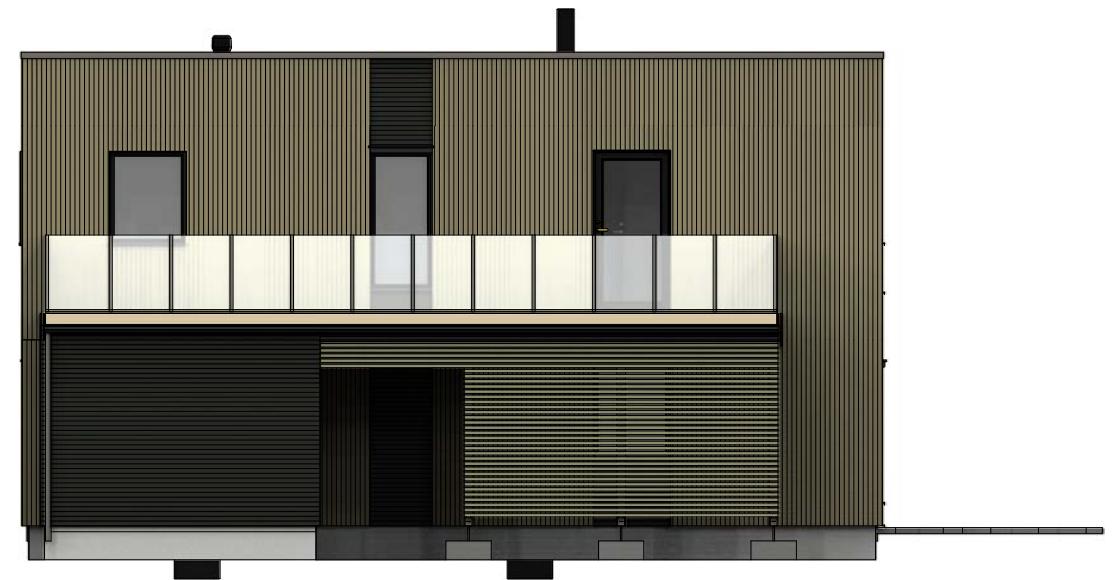

Fasade mot sør-vest

Fasade mot nord-vest

Fasade mot nord-øst

Fasade mot sør-øst

46872
123/245
Snikspynten 35

Rev.	Dato	Init.	Beskrivelse
A	13.10.2023	MK	GALSS REKVERK - TERRASSE
B	02.11.2023	MK	spiler og kledning

SKISSEFORSLAG	<input type="checkbox"/>	Tegning: FASADER	Målestokk: 1:100	Rev.: 16.12.2022
HUSBANK	<input checked="" type="checkbox"/>	Prosjekt: 46872	Kommune: Karmøy Gnr/Bnr: 123 / 245	
BYGGESØKNAD	<input checked="" type="checkbox"/>	Tiltakshaver: BergeSag og Trelast AS		
SALG	<input checked="" type="checkbox"/>	Adresse: Snikspynten 35 tomt B1 Soldalen		
SEKSJONERING	<input type="checkbox"/>	Kontakt: Berge Sag Trelast AS / 53775400		
ARBEIDSTEGNING	<input type="checkbox"/>	Tegn/konst: MK / 98229304	© Tegningene er omfattet av åndsverklovens bestemmelser og er vernet åndsverk i henhold til åndsverkloves paragraf 1. Uten særskilt avtale med Berge Sag AS er enhver eksemplarfremstilling og tilgjengeliggjøring, i opprinnelig eller endret skikkelse, ulovlig utnyttelse.	