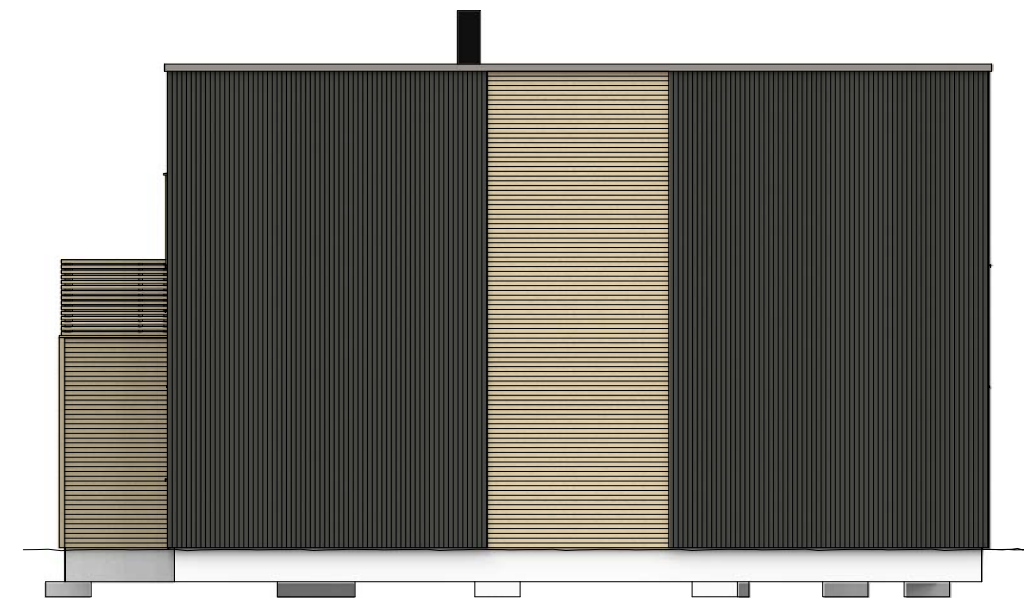

Fasade mot sør

Fasade mot vest

Fasade mot nord

Fasade mot øst

Snikspynten 3

- øke vindu størrelse til 10x18 i sov. 3
- bytte plassering av vindu 10x6 i sov. 4

Rev.	Dato	Init.	Beskrivelse
A	02.11.2023	MK	størrelse på vindue i sov. 4 til 10x12 L

SKISSEFORSLAG	<input type="checkbox"/>	Tegning: Fasader	Målestokk: 1:100	Rev.: Dato: 1.11.2023
HUSBANK	<input checked="" type="checkbox"/>	Prosjekt: _46785_kunde	Kommune: Karmøy Gnr/Bnr: 123 / 248	
BYGGESØKNAD	<input checked="" type="checkbox"/>	Tiltakshaver: BergeSag og Trelast AS		
SALG	<input checked="" type="checkbox"/>	Adresse: Snikspynten 3 Soldalen		
SEKSJONERING	<input type="checkbox"/>	Kontakt: Berge Sag Trelast AS / AG/98229304		
ARBEIDSTEGNING	<input type="checkbox"/>	Tegn/konst: MK / 98229334	© Tegningene er omfattet av åndsverklovens bestemmelser og er vernet åndsverk i henhold til åndsverkloves paragraf 1. Uten særskilt avtale med Berge Sag AS er enhver eksemplarfremstilling og tilgjengeliggjøring, i opprinnelig eller endret skikkelse, ulovlig utnyttelse.	