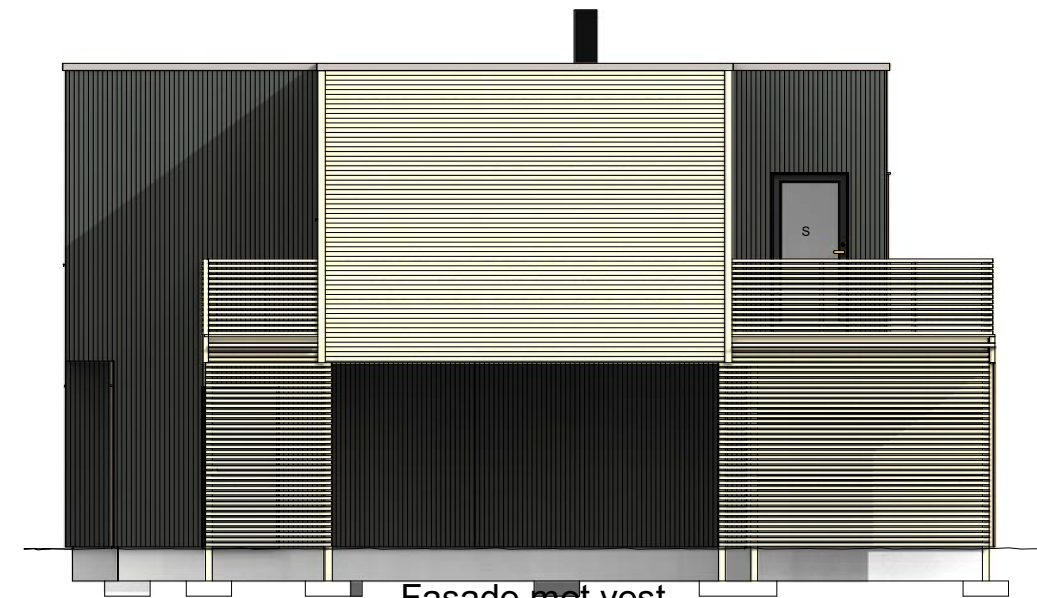

Fasade mot sør

Fasade mot vest

Fasade mot nord

Fasade mot øst

Snikspynten 3

- øke vindu størrelse til 10x18 i sov. 3
- bytte plassering av vindu 10x6 i sov. 4

Rev.	Dato	Init.	Beskrivelse
A	02.11.2023	MK	størrelse på vindue i sov. 4 til 10x12 L

SKISSEFORSLAG	<input type="checkbox"/>	Tegning: Fasader	Målestokk: 1:100	Rev.: Dato: 1.11.2023
HUSBANK	<input checked="" type="checkbox"/>	Prosjekt: _46785_kunde	Kommune: Karmøy Gnr/Bnr: 123 / 248	
BYGGESØKNAD	<input checked="" type="checkbox"/>	Tiltakshaver: BergeSag og Trelast AS		
SALG	<input checked="" type="checkbox"/>	Adresse: Snikspynten 3 Soldalen		
SEKSJONERING	<input type="checkbox"/>	Kontakt: Berge Sag Trelast AS / AG/98229304		
ARBEIDSTEGNING	<input type="checkbox"/>	Tegn/konst: MK / 98229334	© Tegningene er omfattet av åndsverklovens bestemmelser og er vernet åndsverk i henhold til åndsverkloves paragraf 1. Uten særskilt avtale med Berge Sag AS er enhver eksemplarfremstilling og tilgjengeliggjøring, i opprinnelig eller endret skikkelse, ulovlig utnyttelse.	