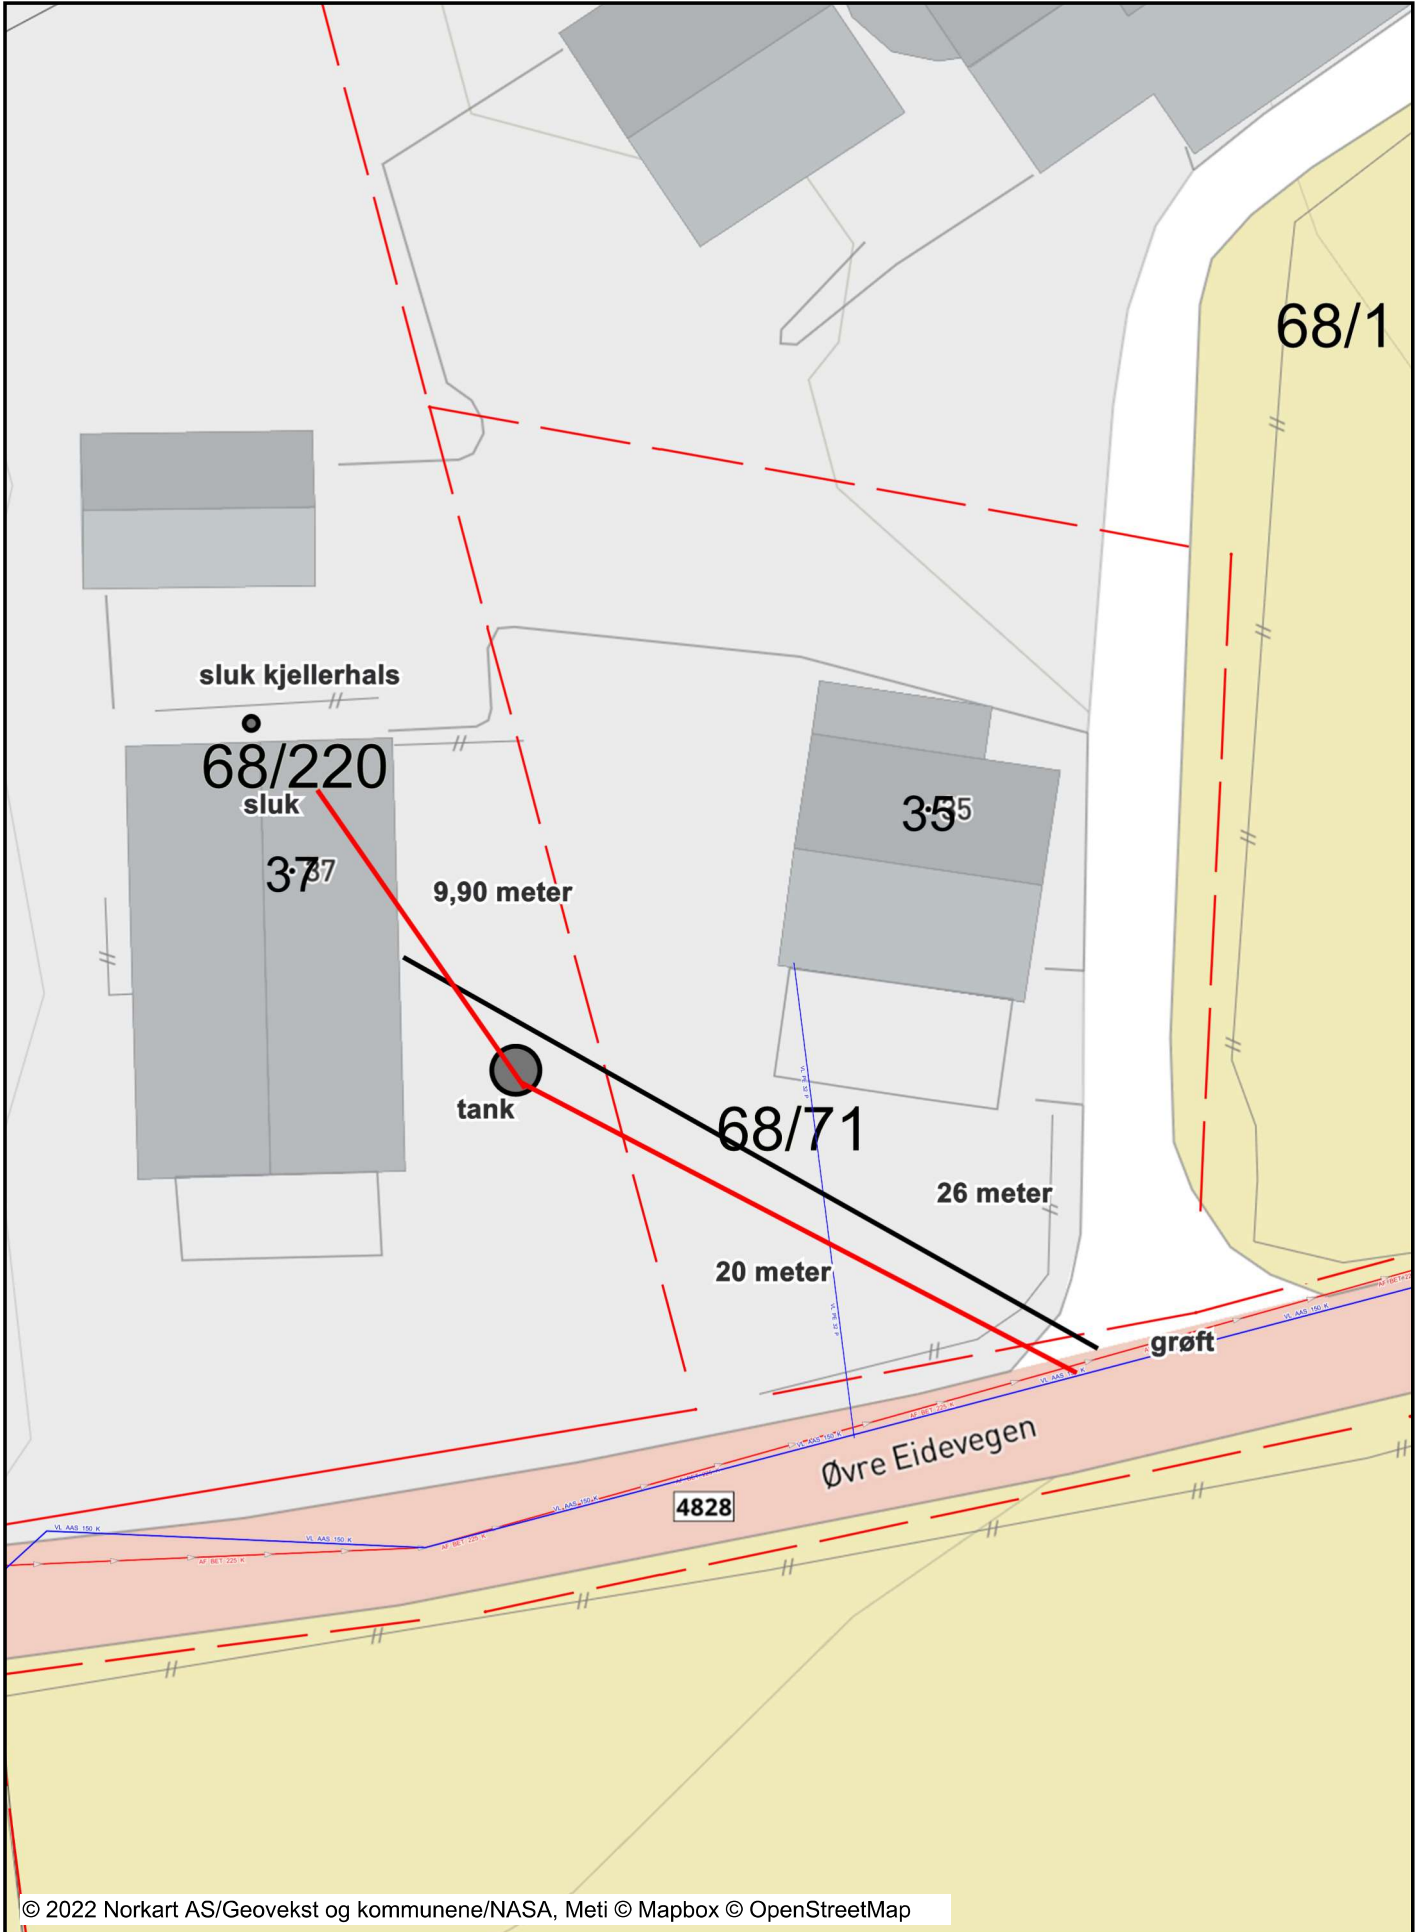

Øvre Eidevegen 37

Dato: 02.06.2022

Målestokk: 1:250

Koordinatsystem: UTM 32N

Tegnforklaring

Eiendomsinformasjon

 Eiendomsgrense u 15 m

 Eiendomsgrense o 15 m

Abc Gårds- og bruksnummer

Adresser

Abc Gateadresse

Abc Adressepunkttekst