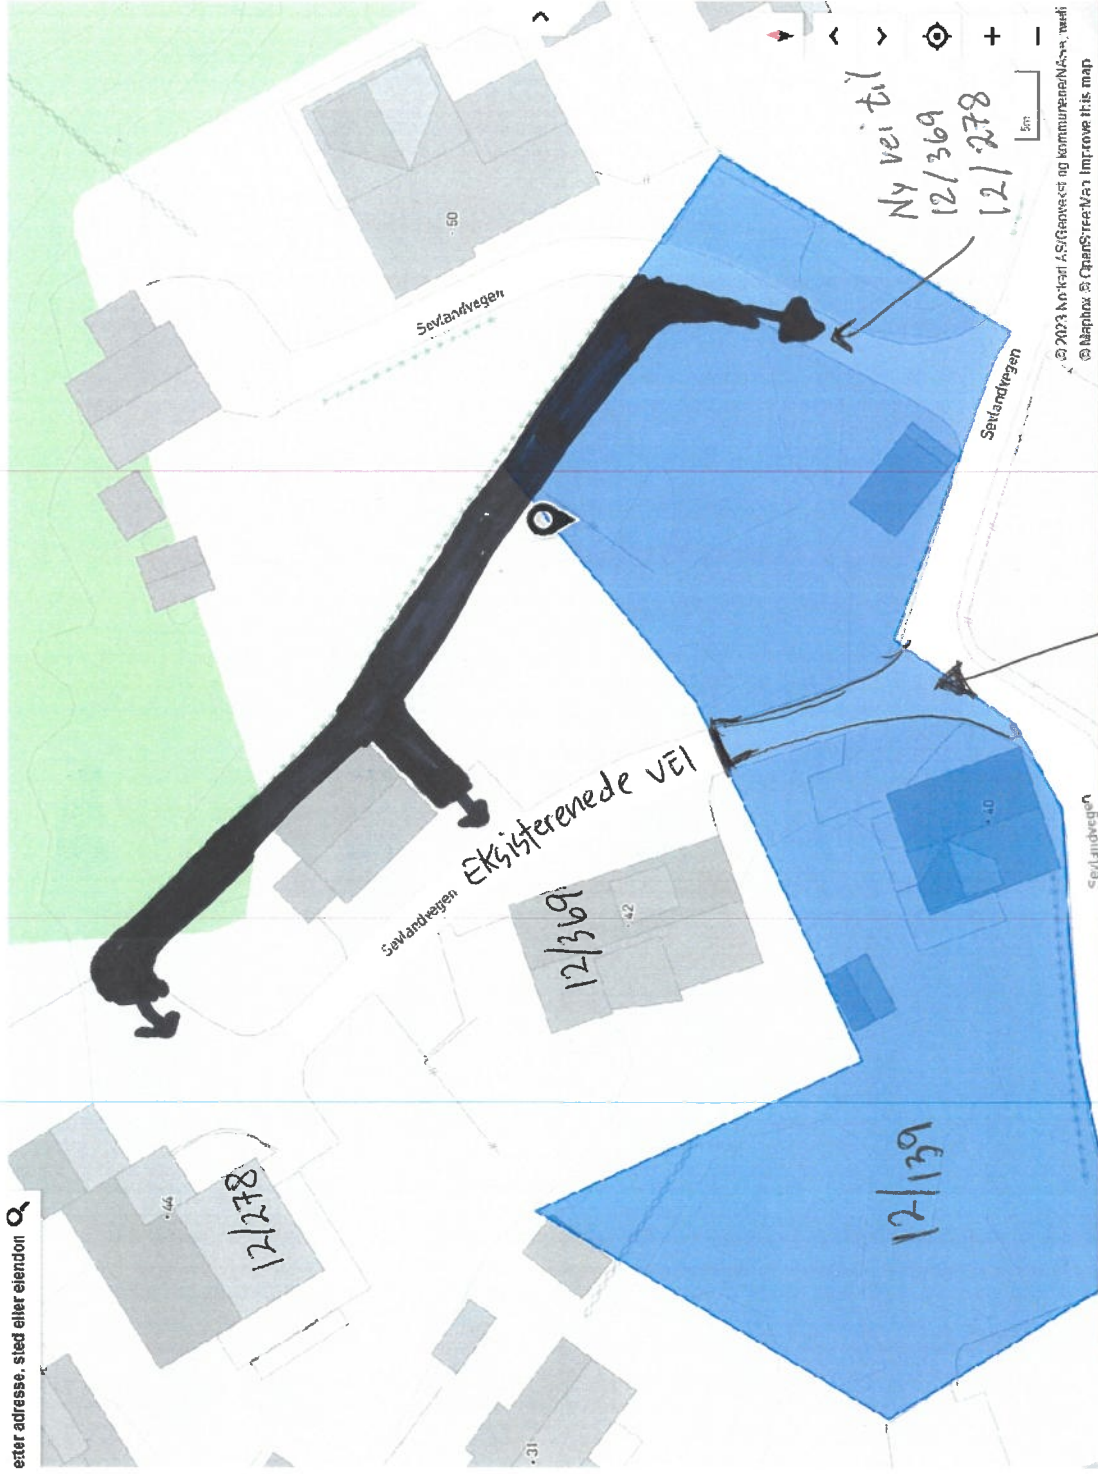

etter adresse, sted eller eiendom

Eiendom
12/139
Kommune
Karmøy
Dal adresse

Kartagsinfo for valgt punkt

Fjern markeringer

- Kommuneplan
- Arealformål
- Kommuneplan
- Høydekurver
- Høydekurve
- Høydekurve
- Eiendom

Eiendom	
Areal	2.633 m ²
Kommune	Karmøy
Gnr	12
Bnr	139
Fnr	0
Snr	0
Areal	2.630 m ²

Fjern markering
Se Eiendom og
Grunntekst
Vis i Webrettittel
Kartviser

LNU kan også se [skru av på kartlag.her](#).

Veien slenges
ingen gjennomføring til 12/369, 12/278