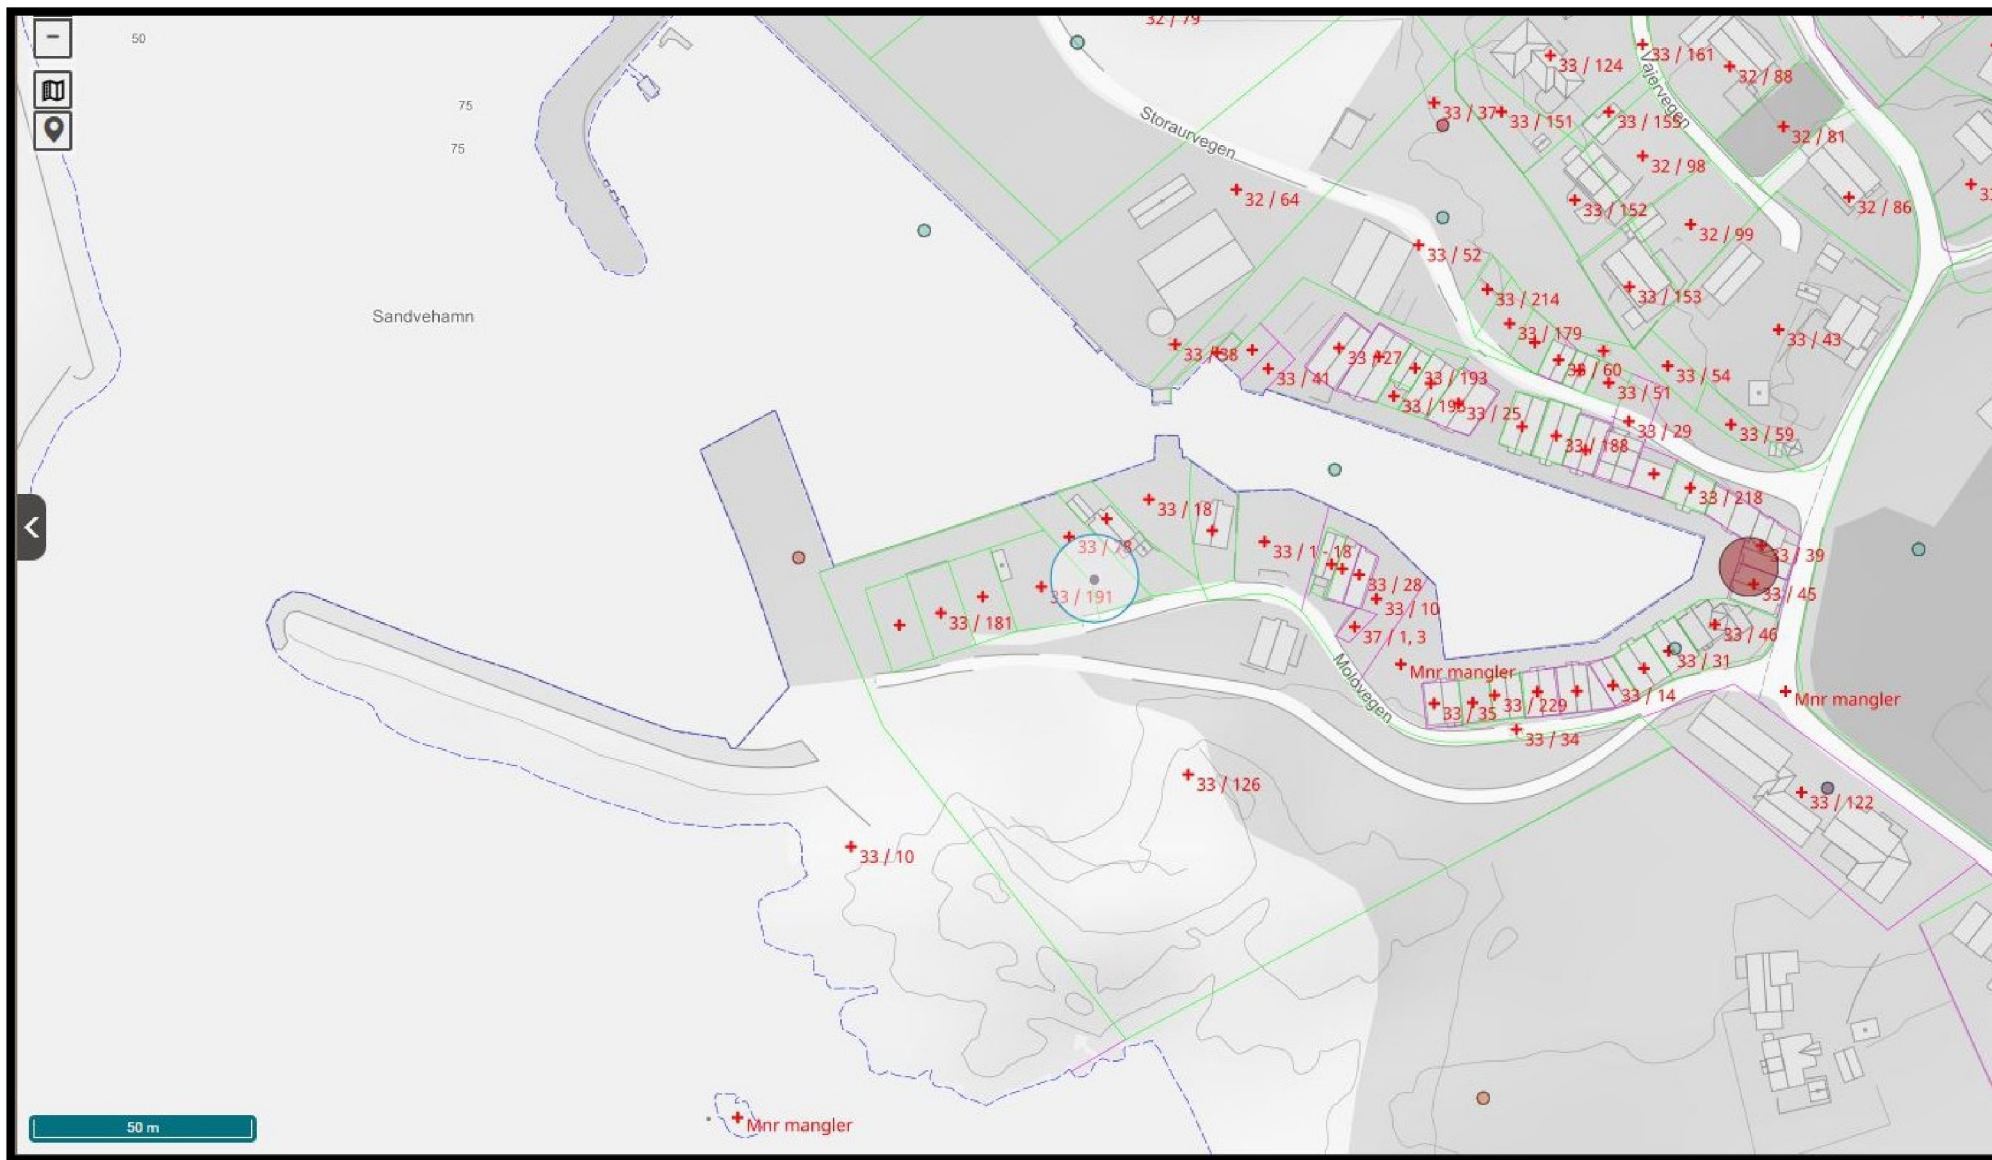

## PLANID 1033 – Detaljreguleringsplan for Sandvehamn sør

Registrerte truede og svartlistede arter fra ARTSDATABANKEN (Svartlistede art funnet; Rynkerose)

Figur 1 – Skjermbilde fra artskart.artsdatabanken.no – 25.10.2022, (ikke skalert)