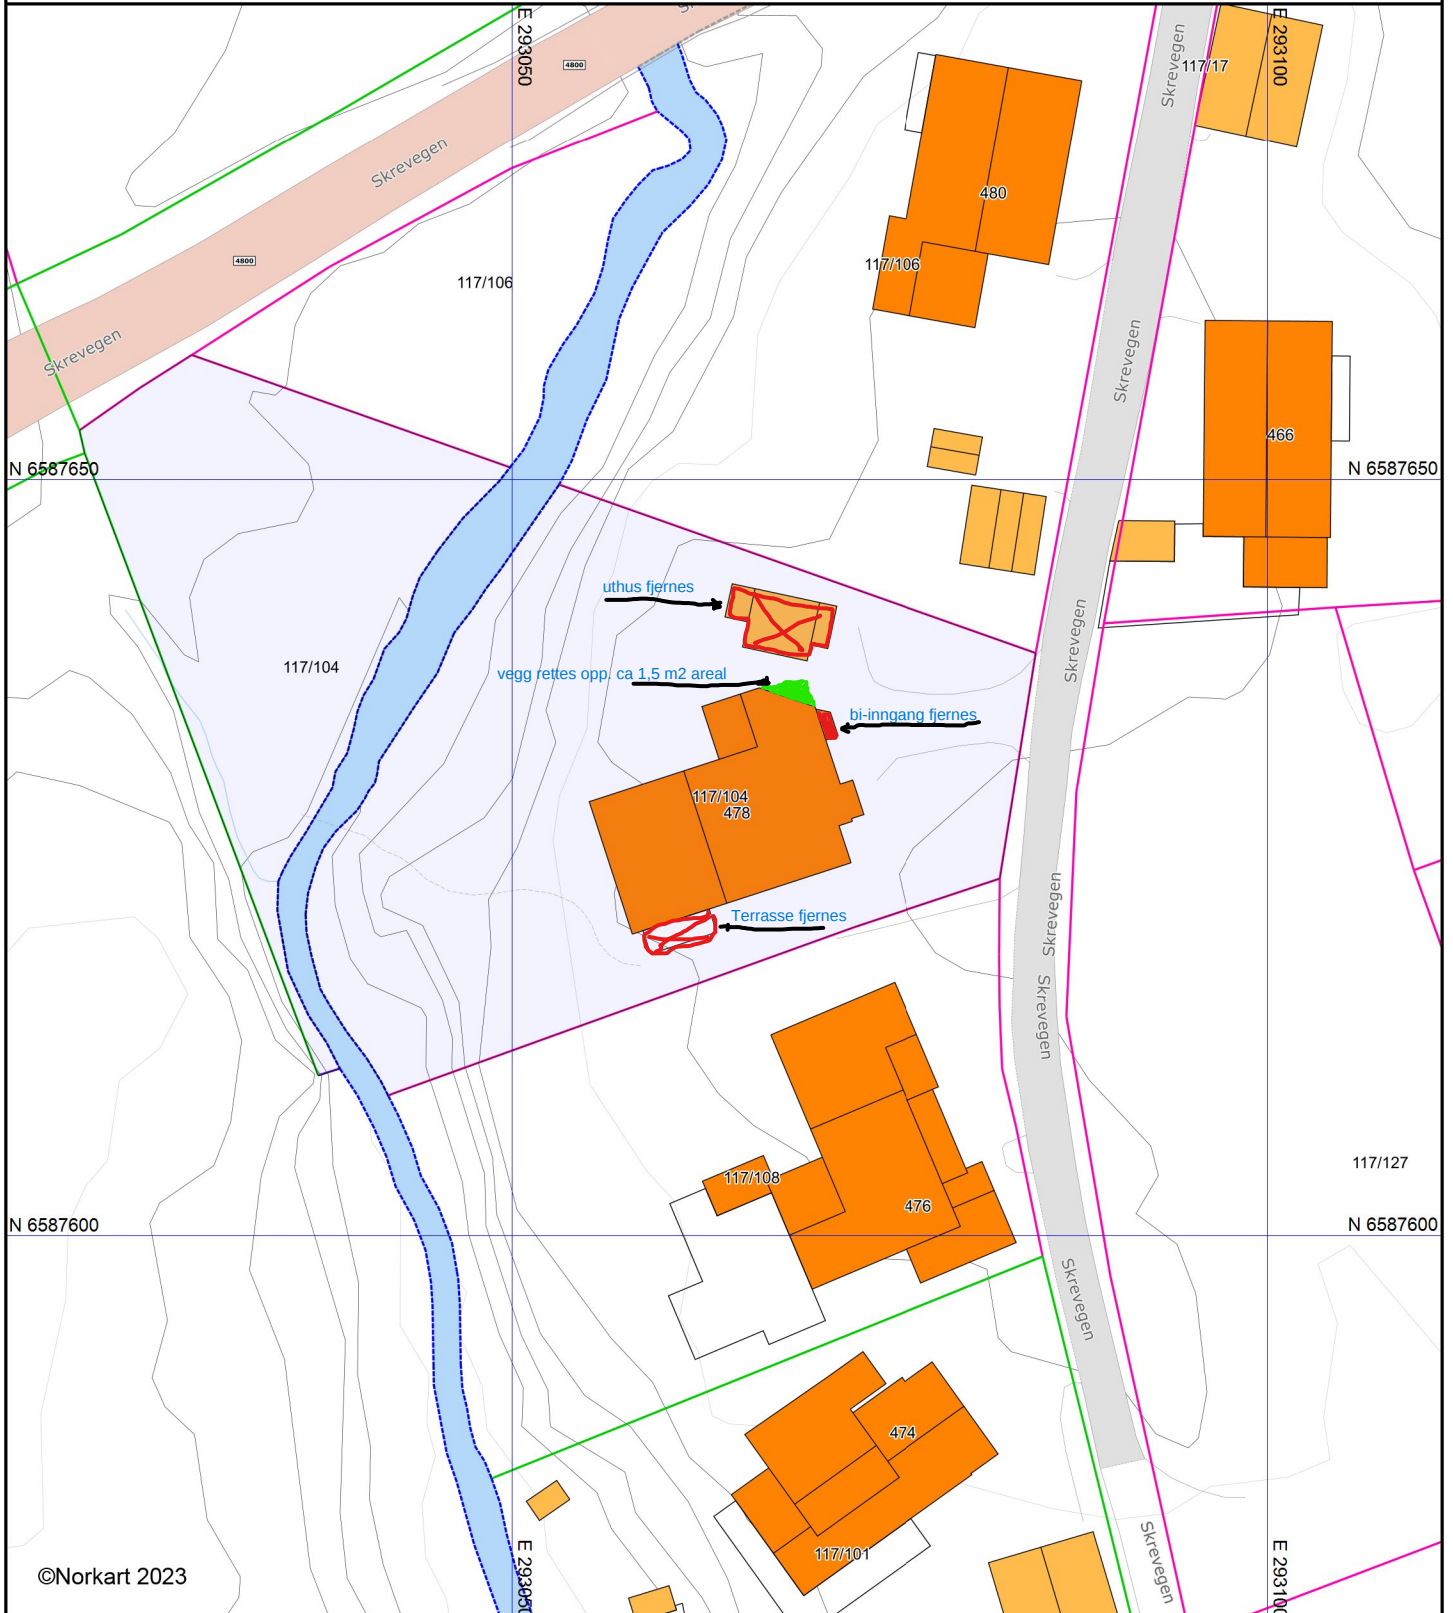

Karmøy kommune

Situasjonskart

Eiendom: 117/104
Adresse: Skrevegen 478
Dato: 22.11.2023
Målestokk: 1:500

UTM-32

- | | | | |
|--|---|-------------------------|----------------------|
| Eiendomsg. nøyaktig ≤ 10 cm | Eiendomsg. mindre nøyaktig $>200 \leq 500$ cm | Eiendomsg. omtvistet | Hjelpelinje vannkant |
| Eiendomsg. middels nøyaktig $>10 \leq 30$ cm | Eiendomsg. lite nøyaktig ≥ 500 cm | Hjelpelinje veikant | Hjelpelinje fiktiv |
| Eiendomsg. mindre nøyaktig $>30 \leq 200$ cm | Eiendomsg. uvisst nøyaktighet | Hjelpelinje punkt feste | |

©Norkart 2023

- 1) Det tas forbehold om feil i kartgrunnlaget
- 2) Ved utskrift fra PDF-fil kan målestokken bli unøyaktig