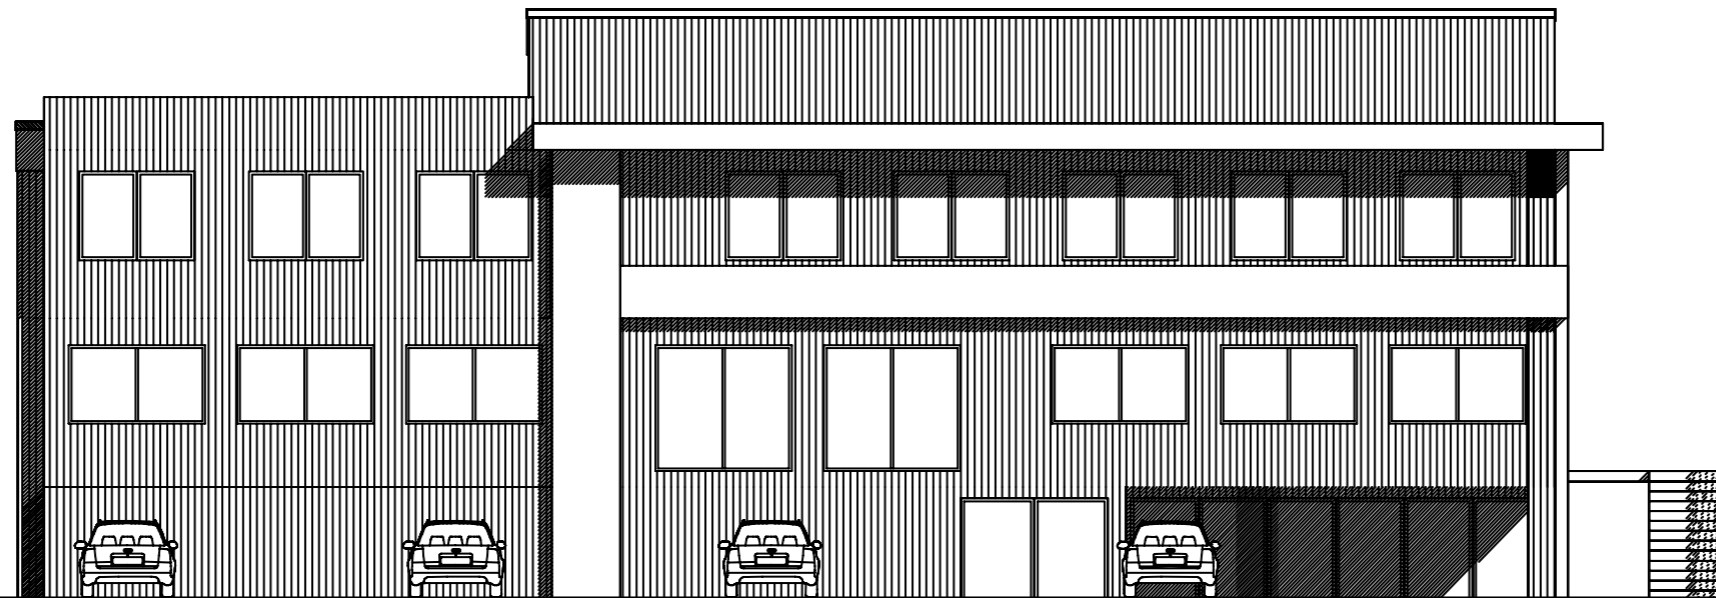

Eks centrum varehus

Tilbygg

Fasade mot øst

Høyde som eks parkering

Høyde som eks parkering

Fasade mot nord

 RASMUSSEN BYGG <small>hjr.no</small> <small>Tegningen er beskyttet i.h.t. lov om opphavsrett.</small>	Tiltakshaver: Rasmussen bygg prosjekt	Dato: 21.11.2023
	Byggeplass: Åkrehamn	Tegn: RT
	Kommune: Karmøy	Prosjekt nr.: 507
	Gnr: 15 Bnr: 714-846 Mål: 1 : 100	Tegn.nr: 507
	Fasade nord og øst	KIWI Åkra