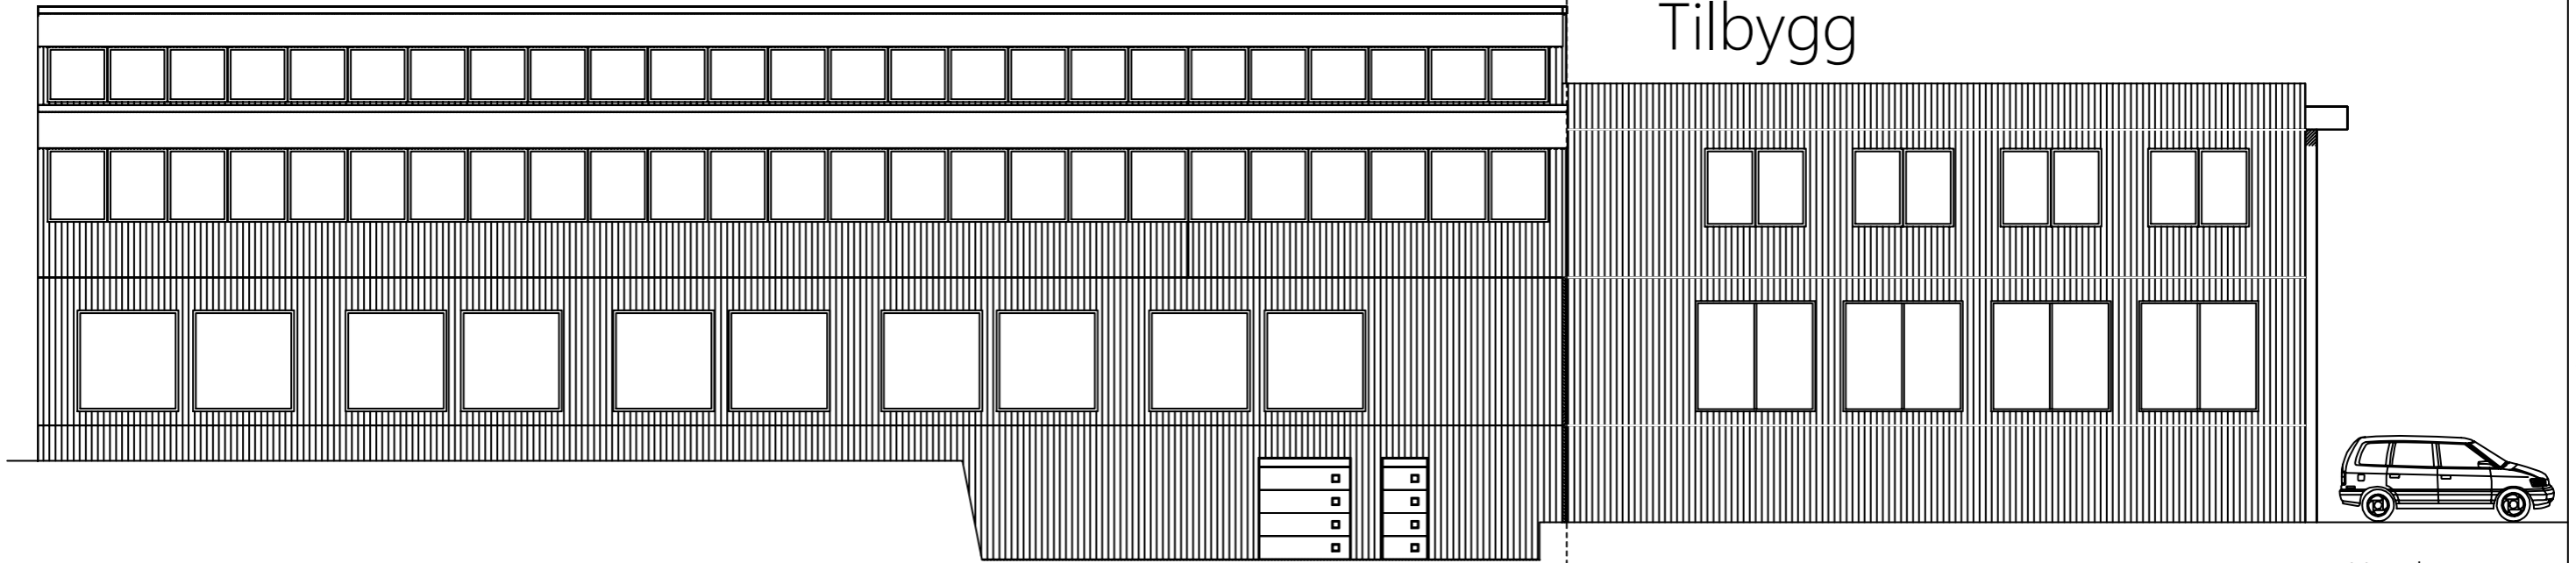

Eks centrum varehus

Tilbygg

Fasade mot øst

Høyde som eks parkering

Høyde som eks parkering

Fasade mot nord

 RASMUSSEN BYGG <small>hjr.no</small> <small>Tegningen er beskyttet i.h.t. lov om opphavsrett.</small>	Tiltakshaver: Rasmussen bygg prosjekt	Dato: 21.11.2023
	Byggeplass: Åkrehamn	Tegn: RT
	Kommune: Karmøy	Prosjekt nr.: 507
	Gnr: 15 Bnr: 714-846 Mål: 1 : 100	Tegn.nr: 507
	Fasade nord og øst	KIWI Åkra