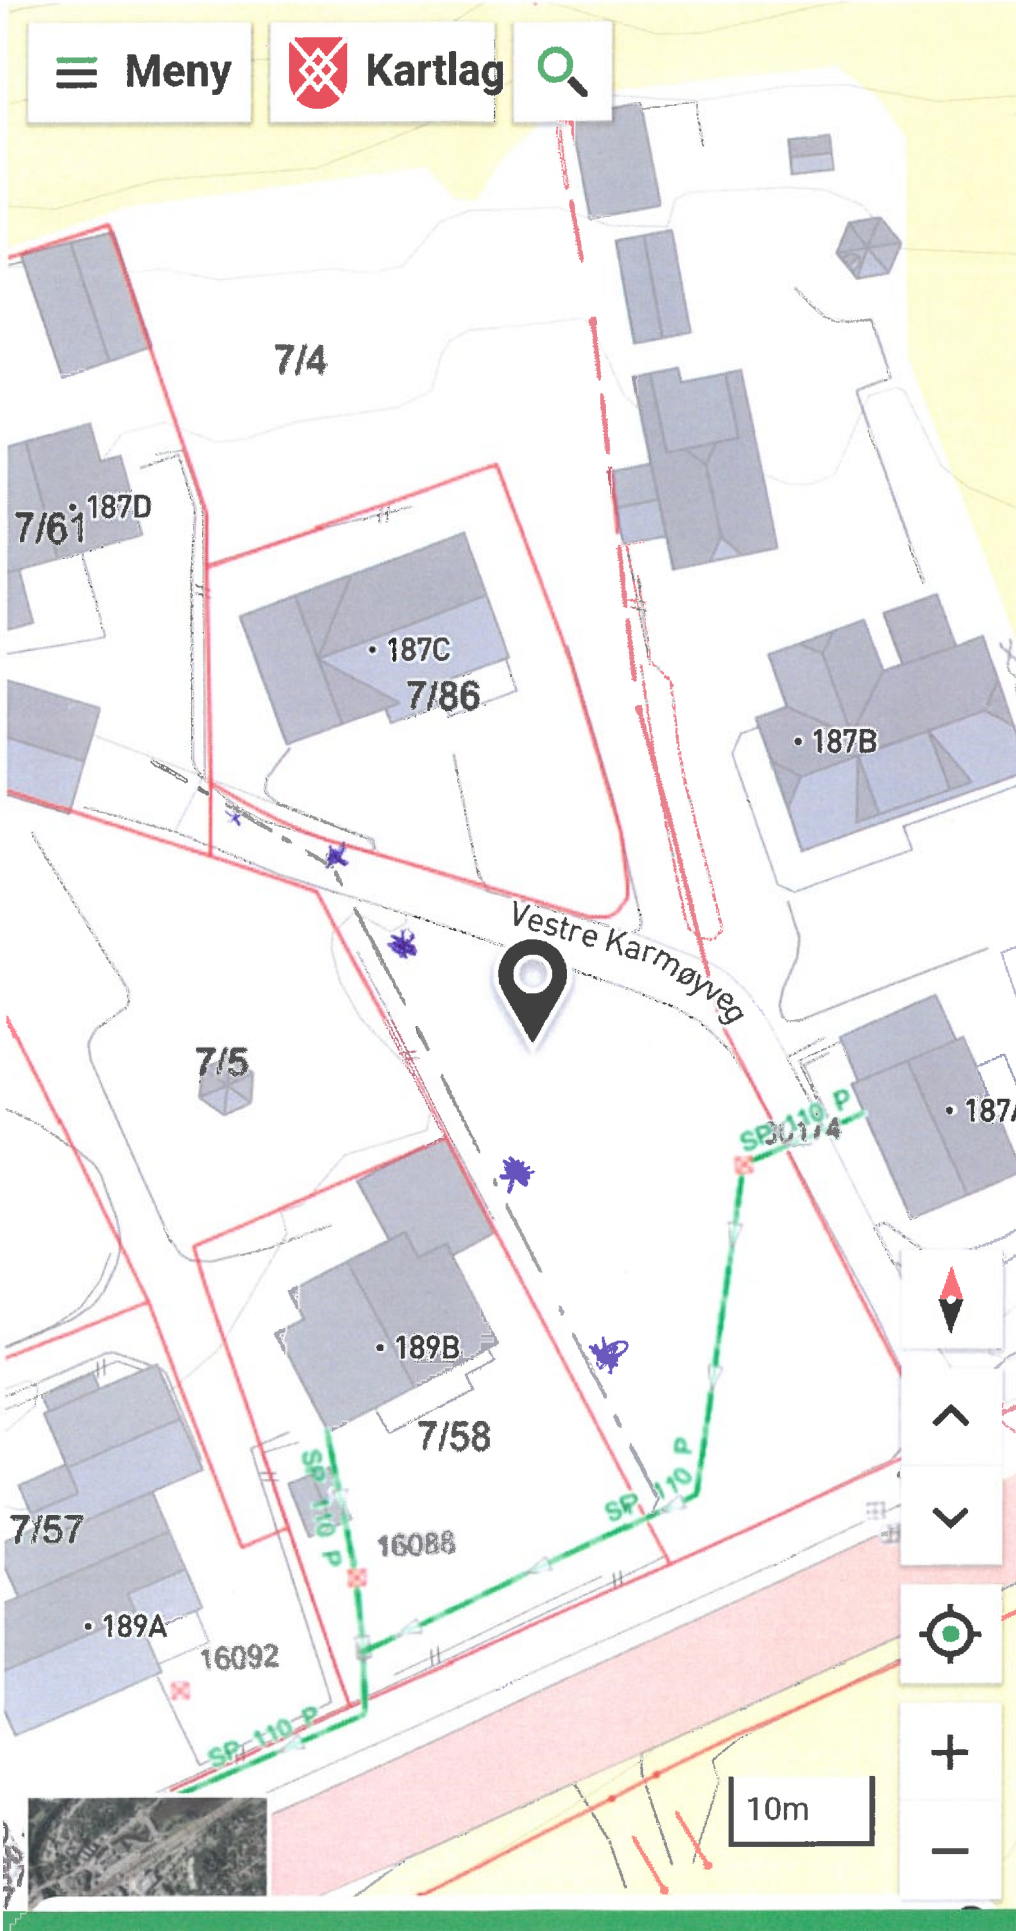

22/11-23

Erklaring om tillatelse til å legge spillvanns-
ledning langs grense 7/4* se kartet under.

16:26

4G+

Lars Inge
Hellerbreit
22/11-23
Vedvægen
Lilje
Hellerbreit
22/11-23