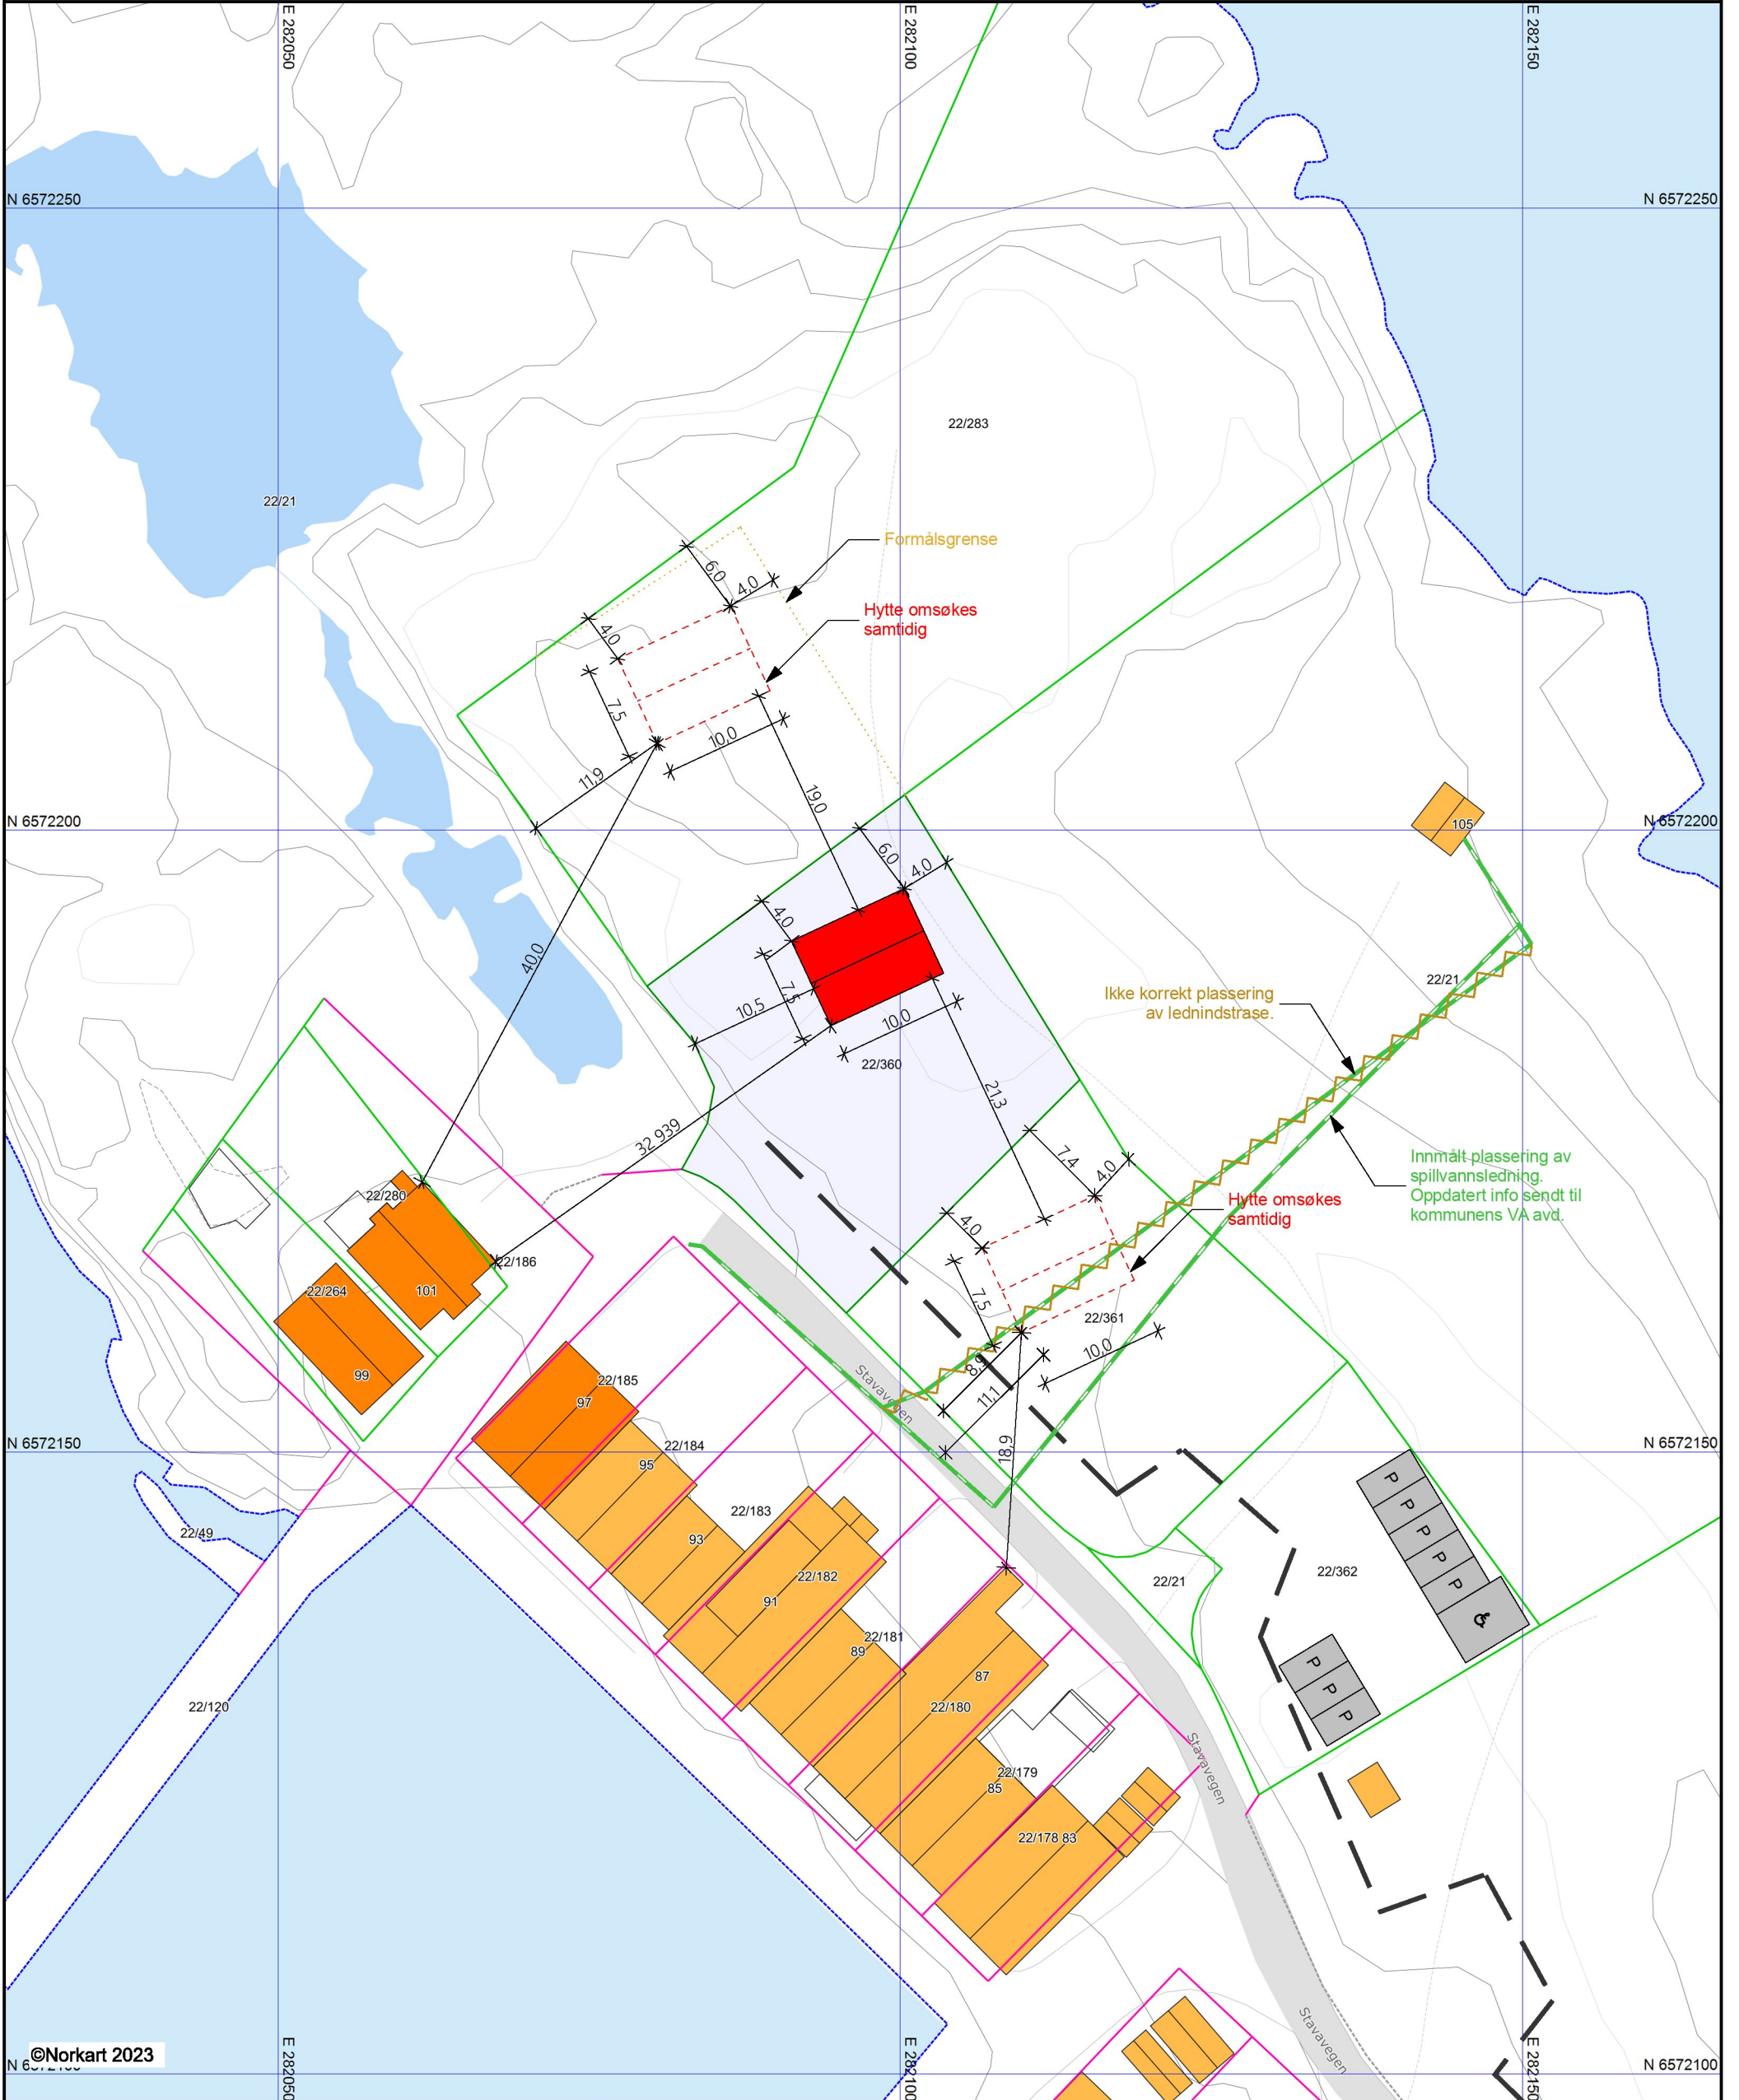

Situasjonskart

Karmøy kommune

Eiendom: 22/360
Adresse:
Dato: 01.06.2023
Målestokk: 1:500

UTM-32

Eiendomsgr. nøyaktig <= 10 cm	Eiendomsgr. mindre nøyaktig >30<=200 cm	Eiendomsgr. lite nøyaktig >=500 cm	Eiendomsgr. omvistet	Hjelpelinje punktfaste	Hjelpelinje fiktiv
Eiendomsgr. middels nøyaktig >10<=30 cm	Eiendomsgr. mindre nøyaktig >200<=500 cm	Eiendomsgr. uviss nøyaktighet	Hjelpelinje veikant	Hjelpelinje vannkant	

©Norkart 2023

- 1) Det tas forbehold om feil i kartgrunnlaget
- 2) Ved utskrift fra PDF-fil kan målestokken bli unøyaktig