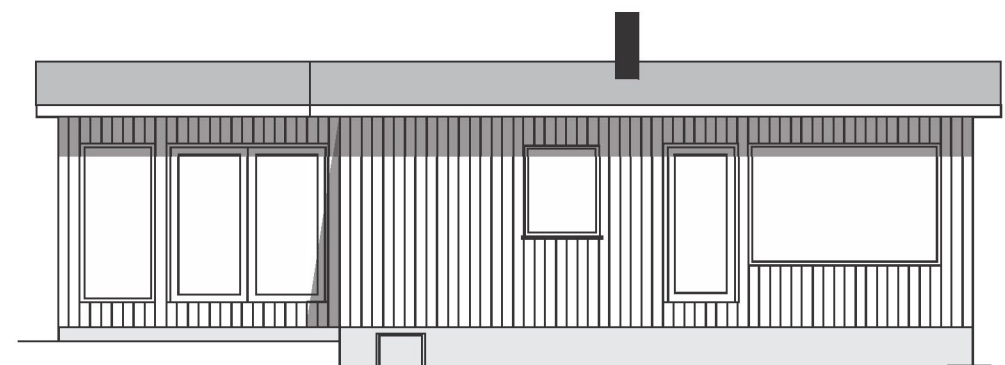

Vest

Fasader Etter		Vedlegg E	
Odd Ragnar knurvik		Tegning nr 1	
Skrevegen 478		Gnr 117	Bnr 104
20.10.23	1:100		
FS			
Denne tegningen er vår eiendom, og må ikke urettmessig brukes eller etterliknes. Jfr. til loven om ändsverk av 1961.