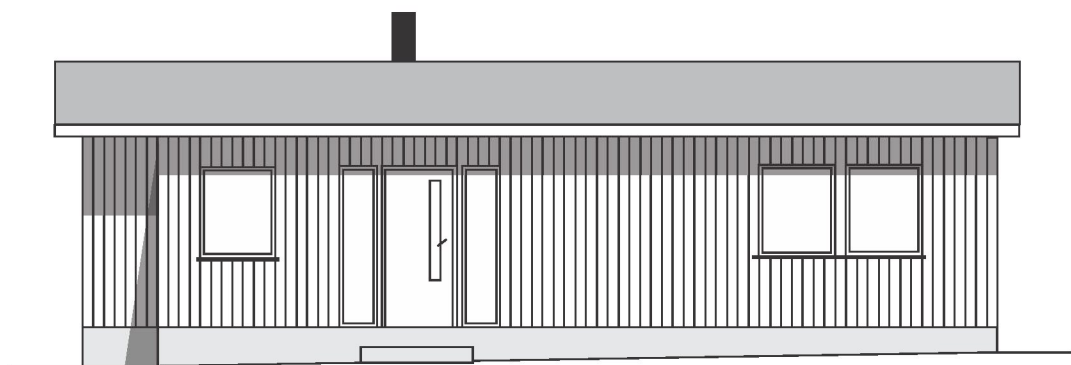

Øst

Fasader Etter		Vedlegg E	
Odd Ragnar knurvik		Tegning nr 1	
Skrevegen 478		Gnr 117	Bnr 104
20.10.23	1:100		
FS			
Denne tegningen er vår eiendom, og må ikke urettmessig brukes eller etterliknes. Jfr. til loven om ändsverk av 1961.