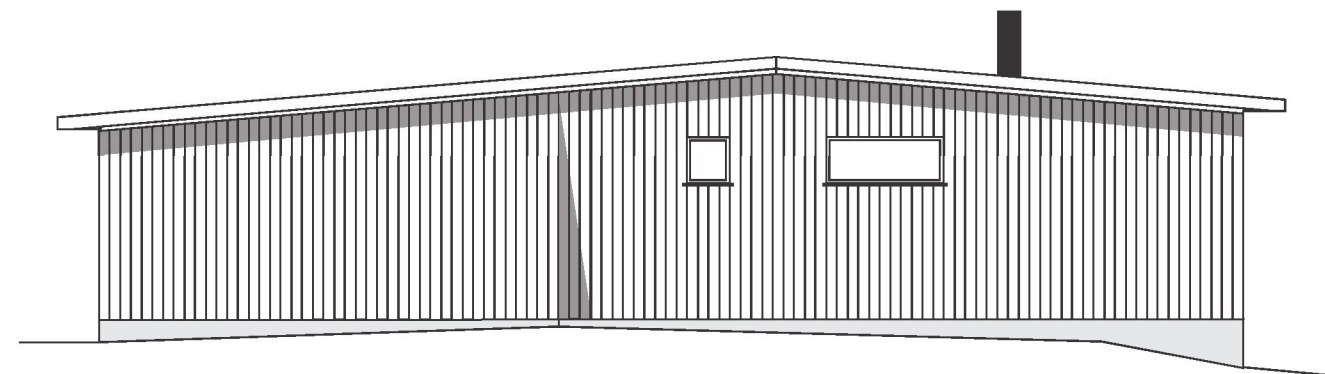

Nord

Fasader Etter		Vedlegg E	
Odd Ragnar knurvik		Tegning nr 1	
Skrevegen 478		Gnr 117	Bnr 104
20.10.23	1:100		
FS			
Denne tegningen er vår eiendom, og må ikke urettmessig brukes eller etterliknes. Jfr. til loven om ändsverk av 1961.