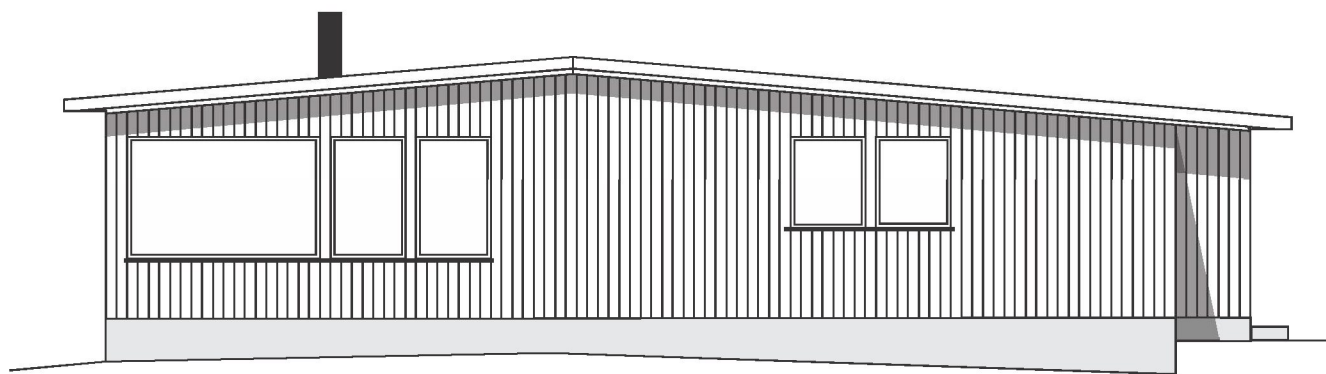

Sør

Nord

Øst

Vest

Fasader Etter		Vedlegg E	
Odd Ragnar knurvik		Tegning nr 1	
Skrevegen 478		Gnr 117	Bnr 104
20.10.23	1:100		
FS			
Denne tegningen er vår eiendom, og må ikke urettmessig brukes eller etterliknes. Jfr. til loven om ändsverk av 1961.			