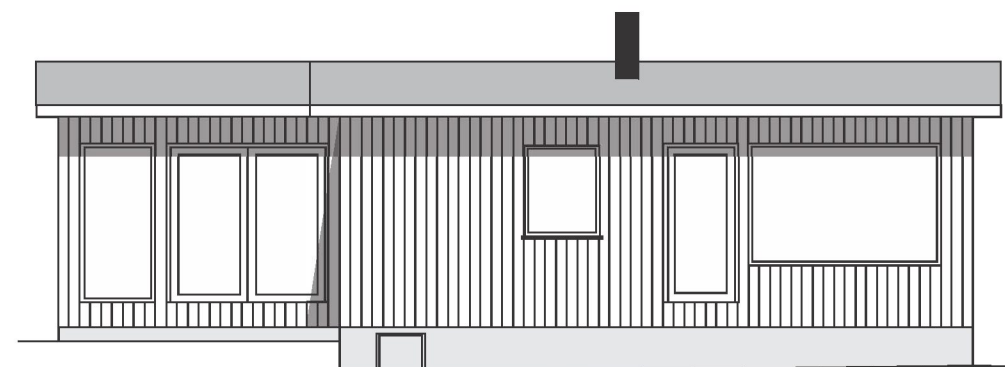

Vest

Fasader Etter		Vedlegg E	
Odd Ragnar knurvik		Tegning nr 1	
Skrevegen 478		Gnr 117	Bnr 104
20.10.23	1:100		
FS			
Denne tegningen er vår eiendom, og må ikke urettmessig brukes eller etterliknes. Jfr. til loven om ändsverk av 1961.