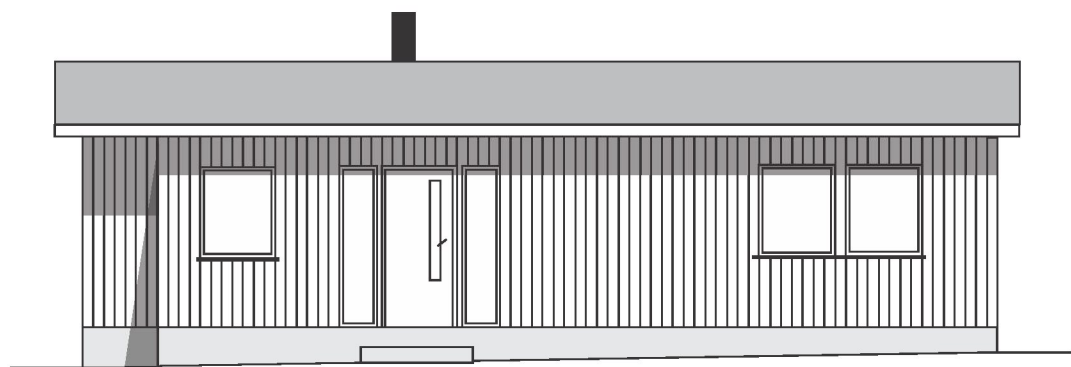

Øst

Fasader Etter		Vedlegg E	
Odd Ragnar knurvik		Tegning nr 1	
Skrevegen 478		Gnr 117	Bnr 104
20.10.23	1:100		
FS			
Denne tegningen er vår eiendom, og må ikke urettmessig brukes eller etterliknes. Jfr. til loven om ändsverk av 1961.