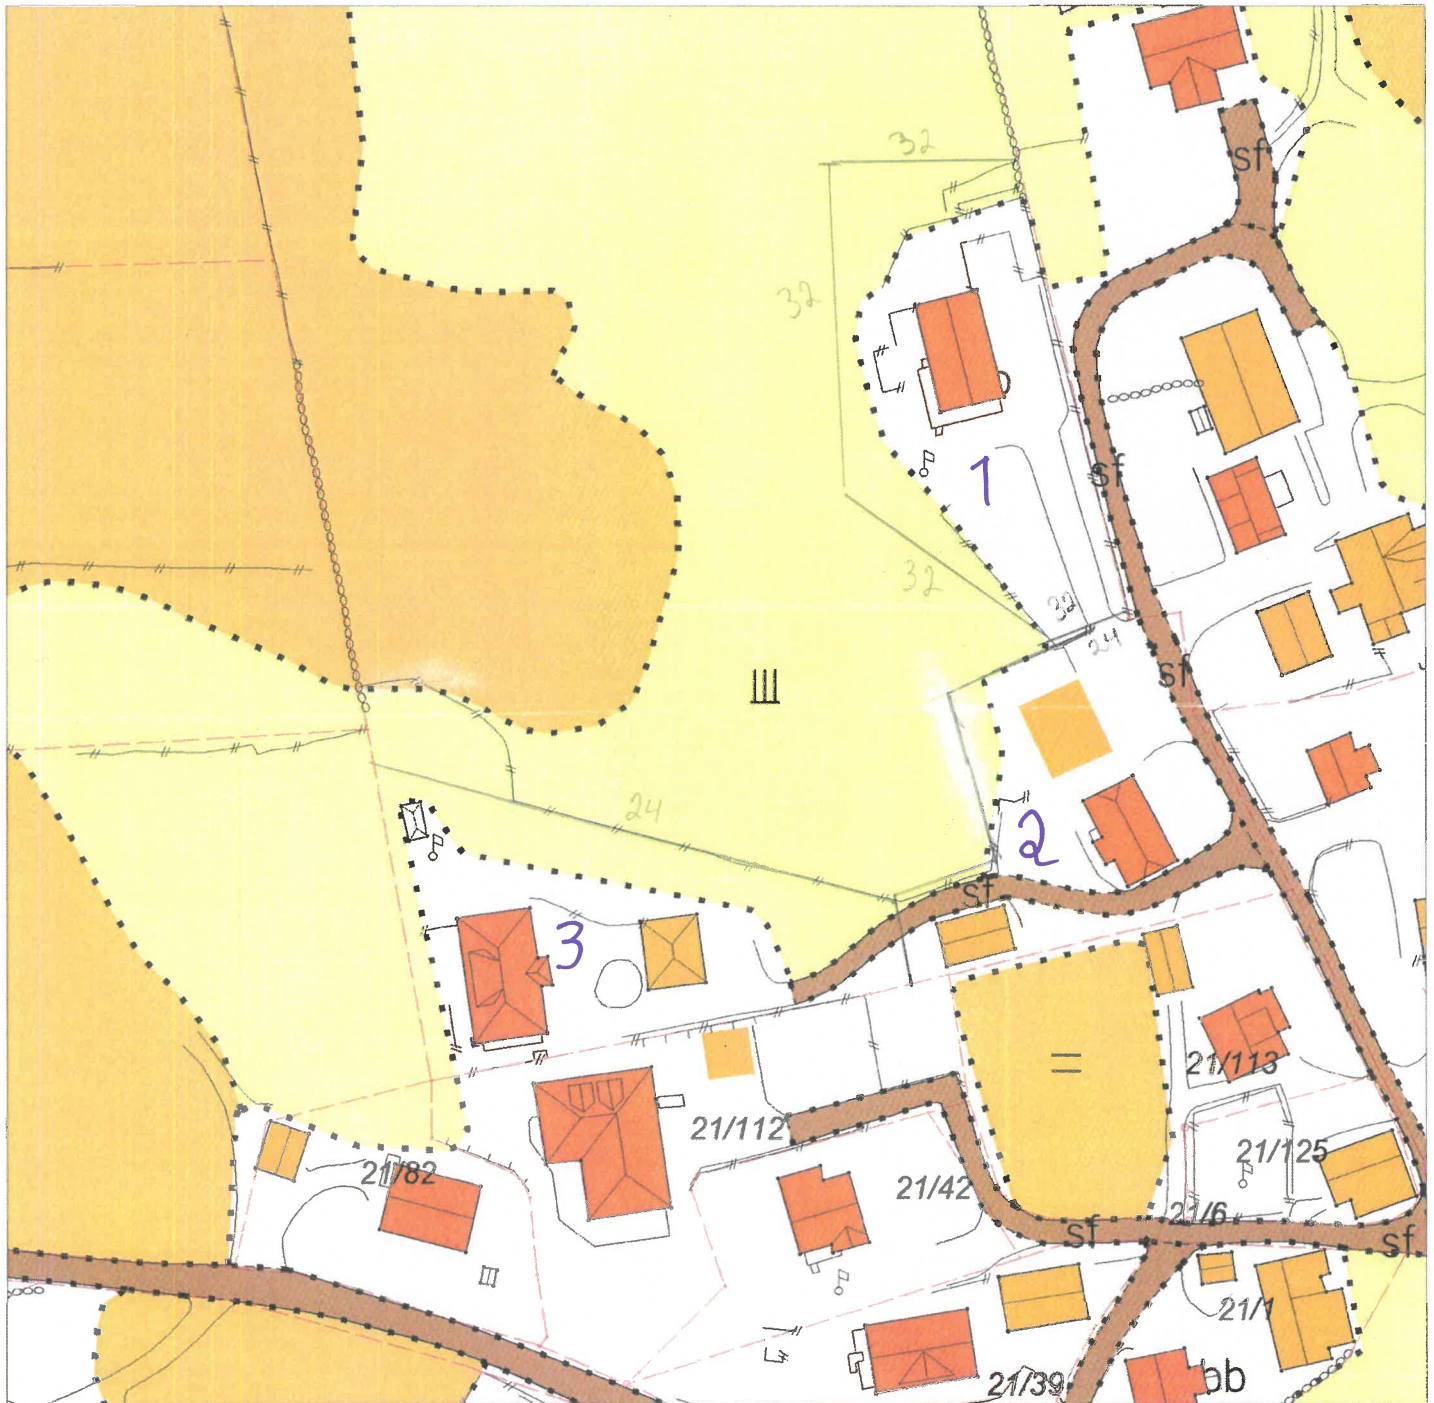

MARKSLAGSKART

Gnr/Bnr : 21/14 - fradeling

Dato : 27.10.2021

Målestokk: 1:1000

KARMØY KOMMUNE
SEKTOR AREAL OG BYGGESAK

NB: Kartet kan inneholde feil,
noen grenser er usikre.

Tegnforklaring:

Eiendomsgrense målt	
Eiendomsgrense usikker	
Bonitetsgrense	
Bebyggd	

Fulldyrka jord	
Overflatedyrka jord	
Innmarksbeite	
Skog	
Åpen fastmark	
Myr	