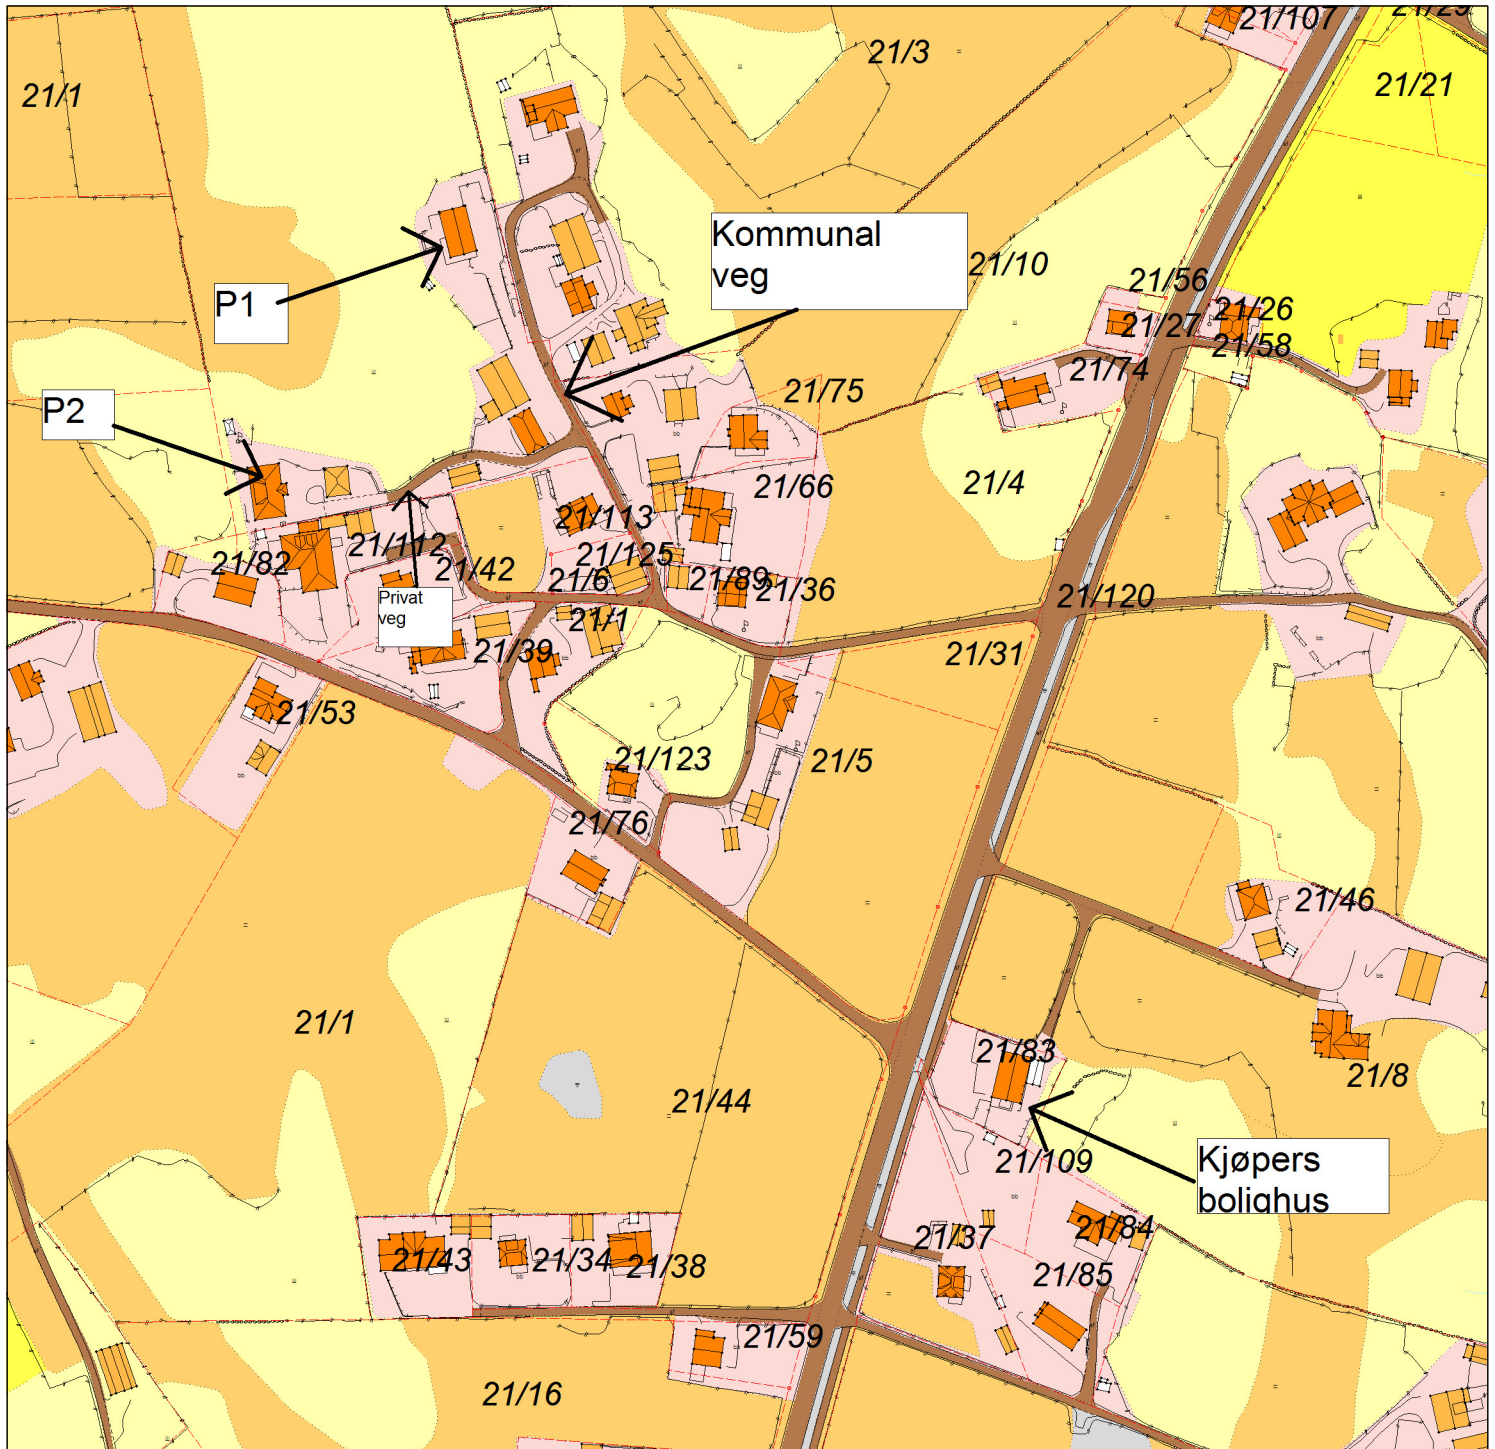

MARKSLAGSKART

OVERSIKT

Gnr/Bnr : 21/14 og 21/16
Dato : 10.02.2023
Målestokk: 1:2500

KARMØY KOMMUNE
SEKTOR AREAL OG BYGGESAK

NB: Kartet kan inneholde feil,
noen grenser er usikre.

Tegnforklaring:

Eiendomsgranse målt	
Eiendomsgranse usikker	
Bonitetsgranse	
Bebyggd	

Fulldyrka jord	
Overflatedyrka jord	
Innmarksbeite	
Skog	
Åpen fastmark	
Myr	