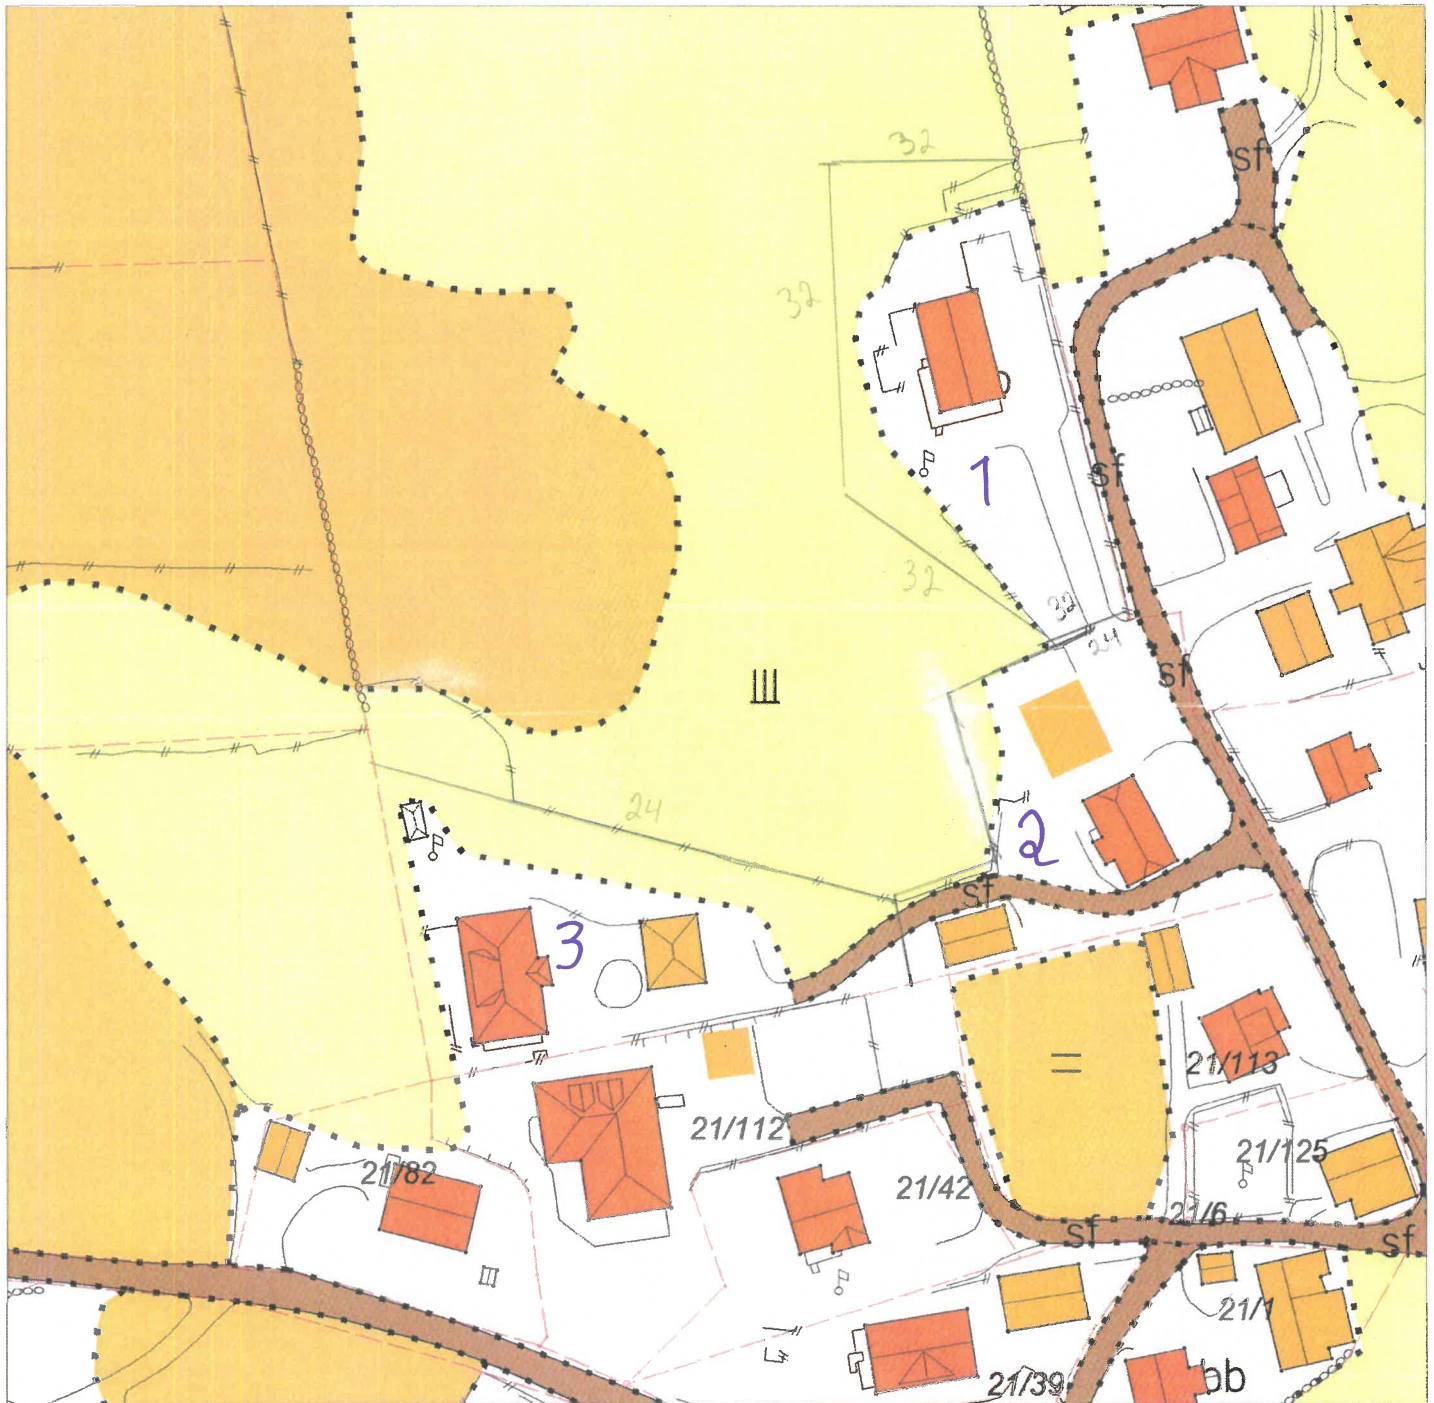

MARKSLAGSKART

Gnr/Bnr : 21/14 - fradeling

Dato : 27.10.2021

Målestokk: 1:1000

KARMØY KOMMUNE
SEKTOR AREAL OG BYGGESAK

NB: Kartet kan inneholde feil,
noen grenser er usikre.

Tegnforklaring:

- Eiendomsgrense målt
- Eiendomsgrense usikker
- Bonitetsgrense
- Bebyggd

- Fulldyrka jord
- Overflatedyrka jord
- Innmarksbeite
- Skog
- Åpen fastmark
- Myr