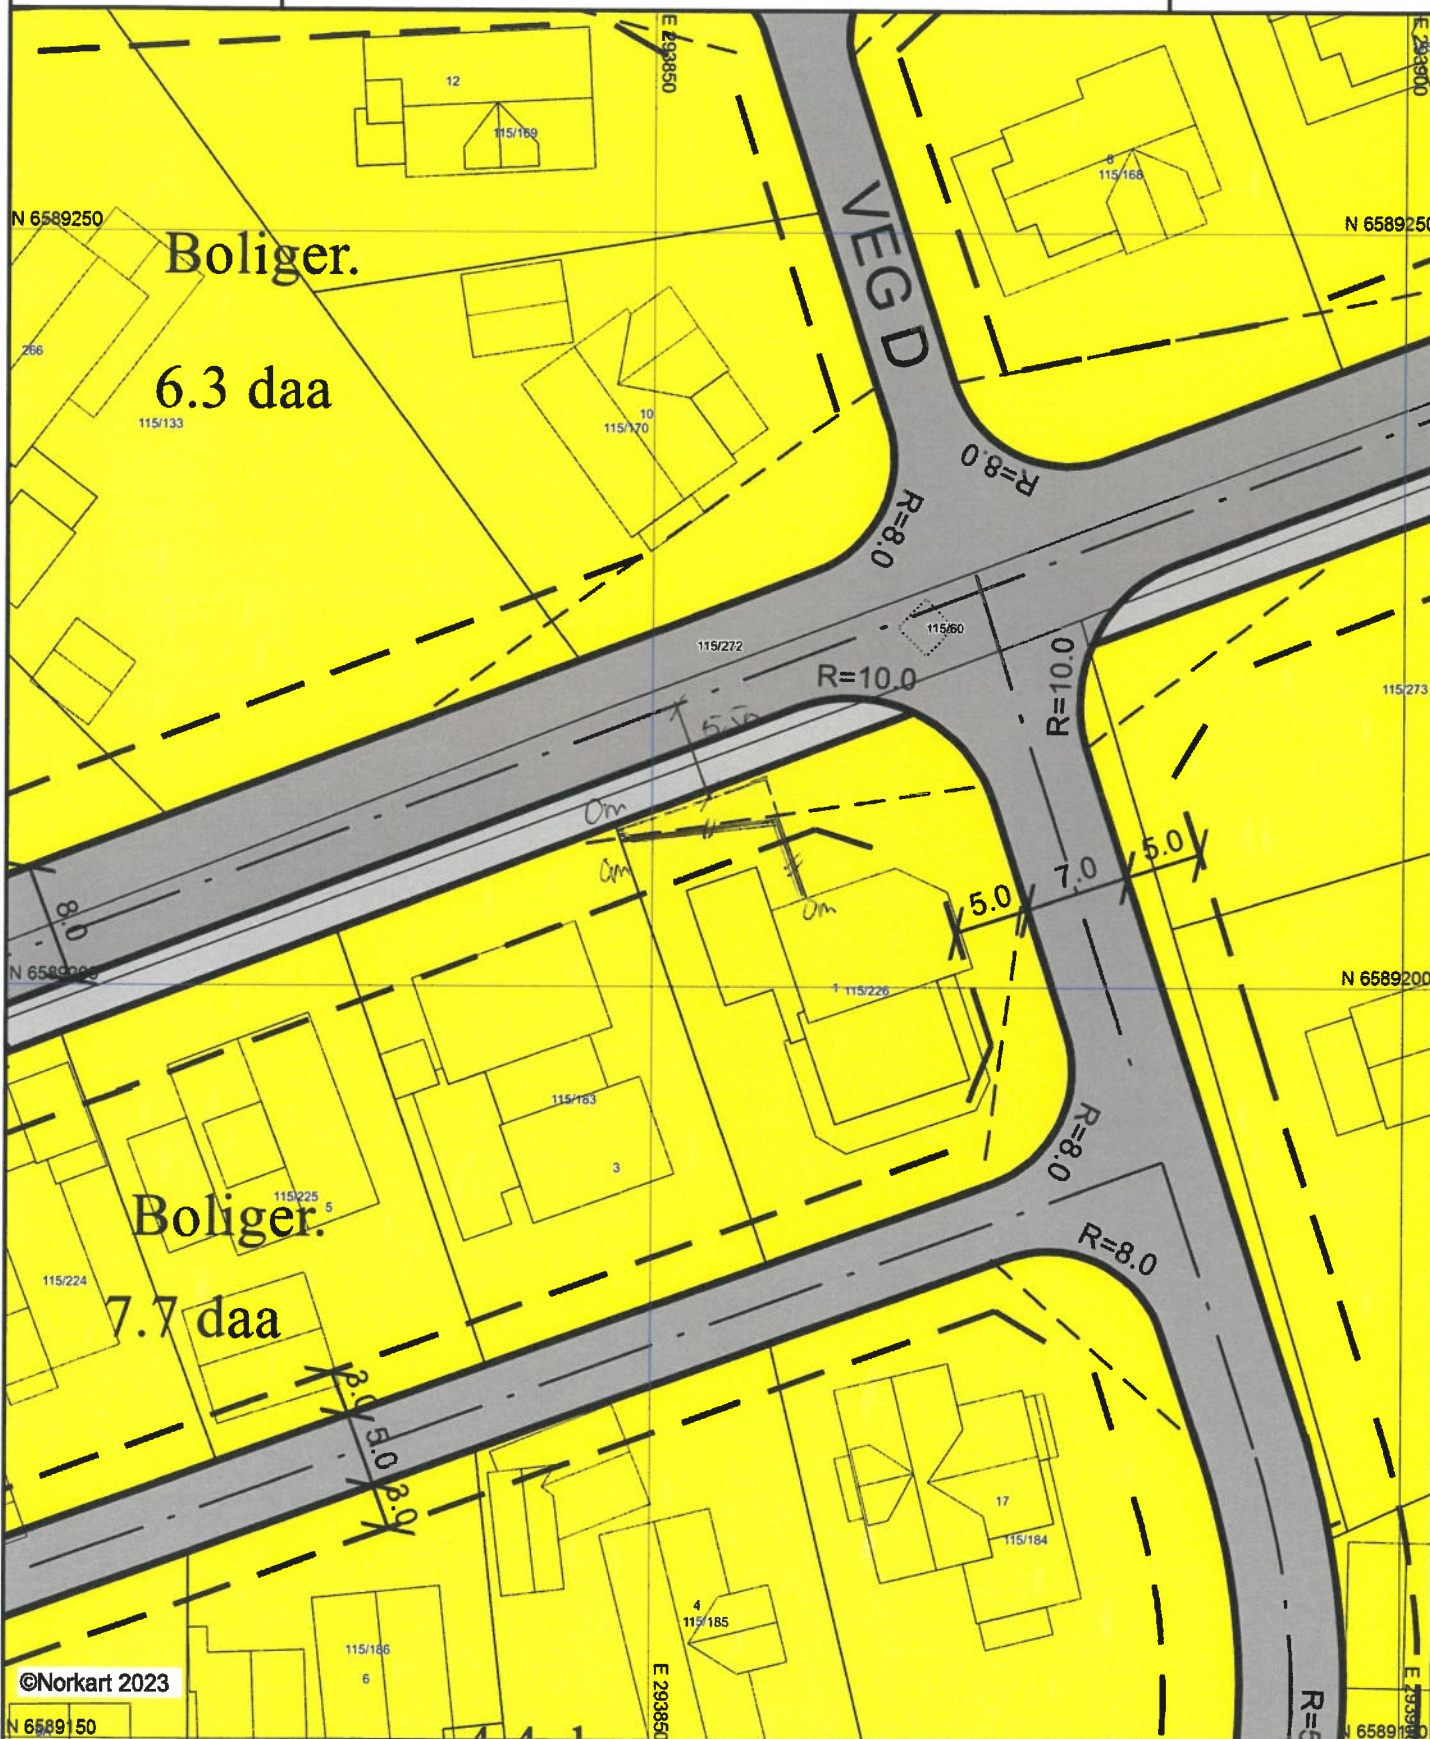

# Reguleringsplankart

D-2

UTM-32

Eiendom: 115/226  
Adresse: Buhagen 1  
Dato: 31.10.2023  
Målestokk: 1:500

Boliger.

6.3 daa

Boliger.

7.7 daa

©Norkart 2023

1) Det tas forbehold om feil i kartgrunnlaget  
 2) Ved utskrift fra PDF-fil kan målestokken bli unøyaktig  
 3) Kommuneplanen er laget for små målestokker og kan være unøyaktig hvis man zoomer mye inn i planen.