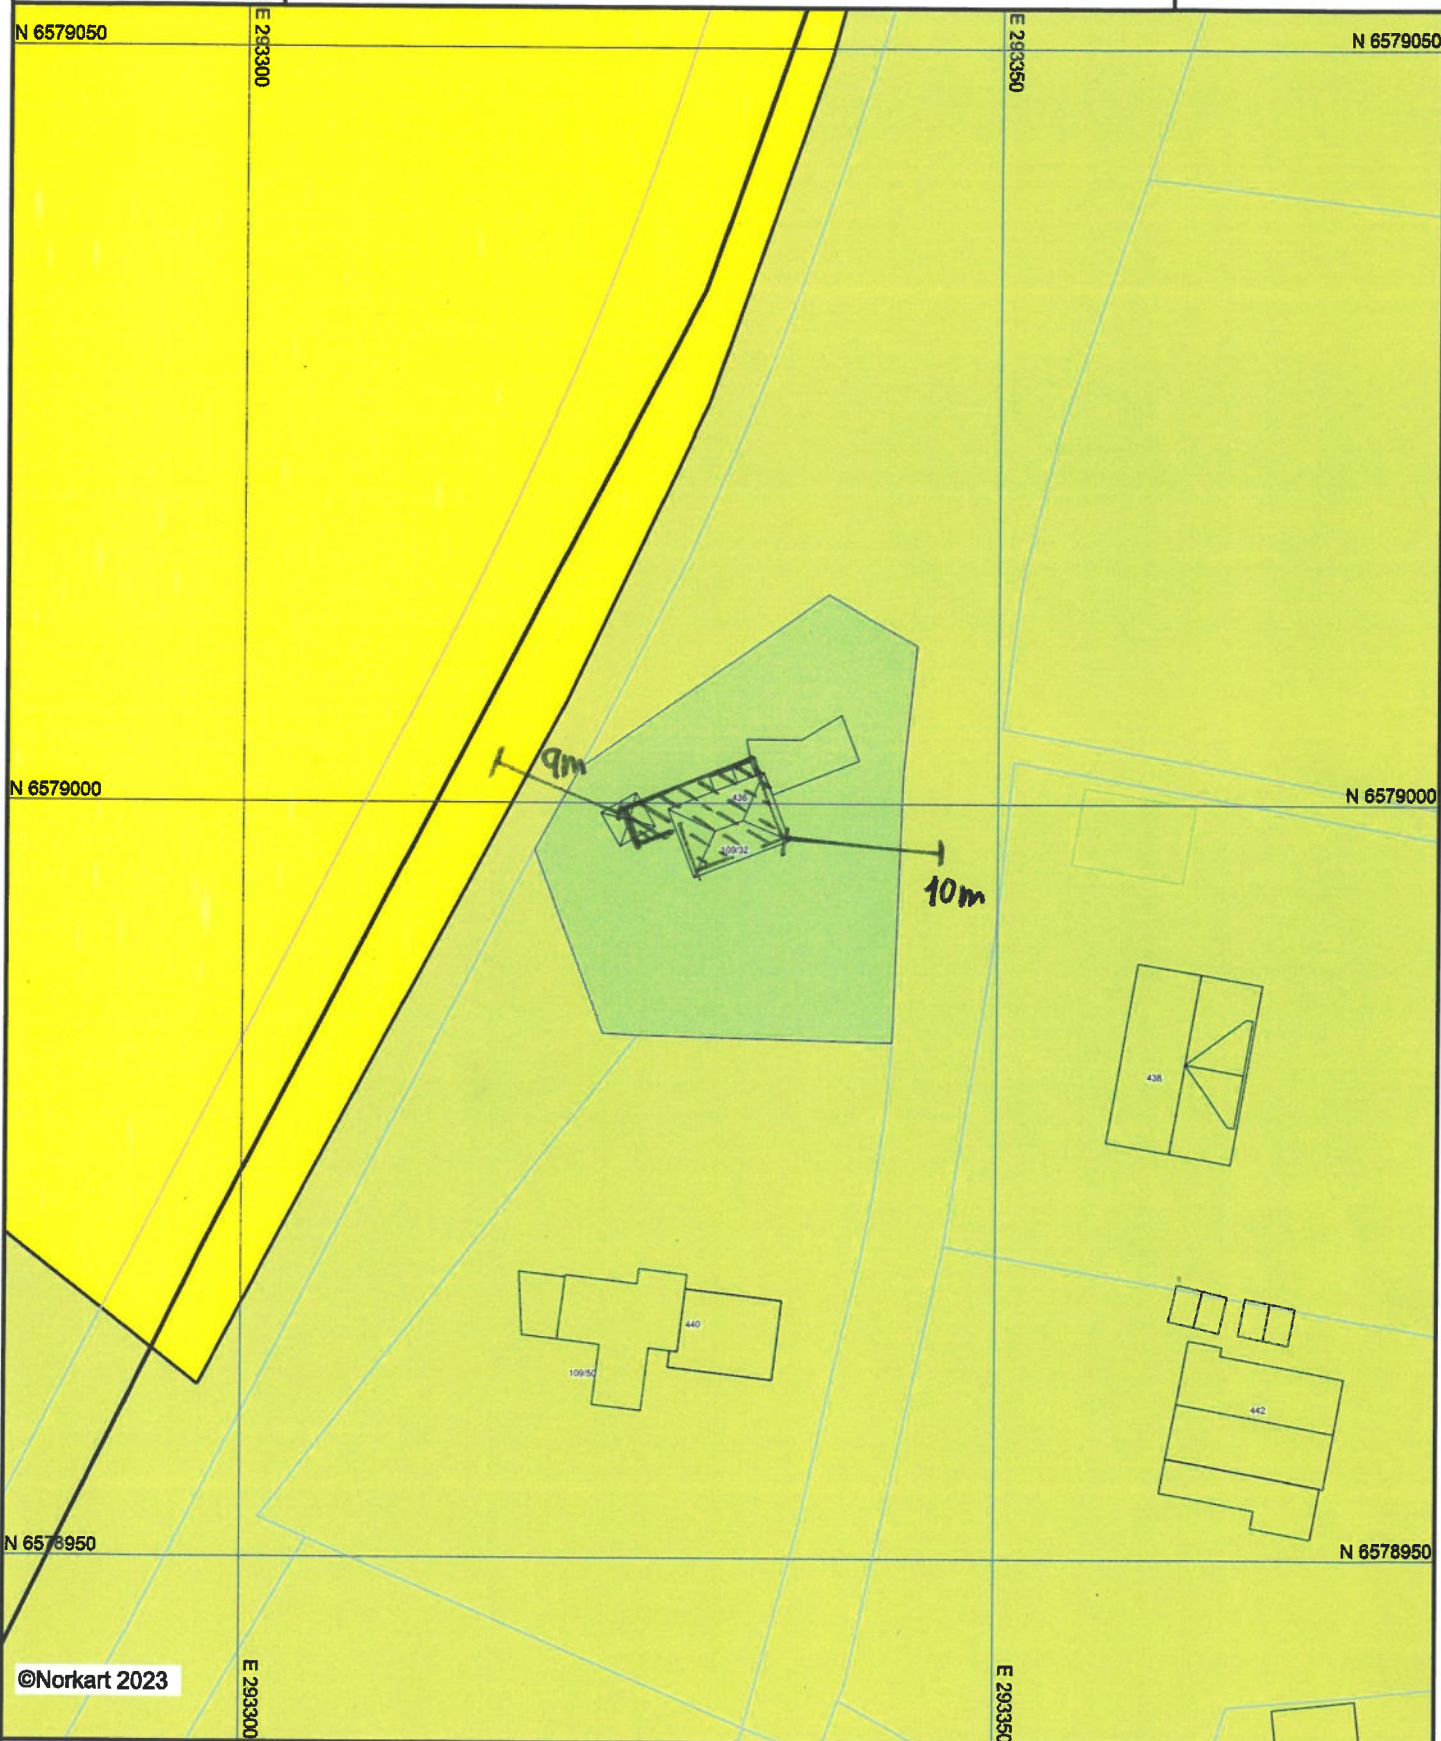

Karmøy kommune

Kommuneplankart

D8

Eiendom: 109/32
Adresse: Fosnavegen 436
Dato: 21.11.2023
Målestokk: 1:500

UTM-32

- 1) Det tas forbehold om feil i kartgrunnlaget
- 2) Ved utskrift fra PDF-fil kan målestokken bli unøyaktig
- 3) Kommuneplanen er laget for små målestokker og kan være unøyaktig hvis man zoomer mye inn i planen.