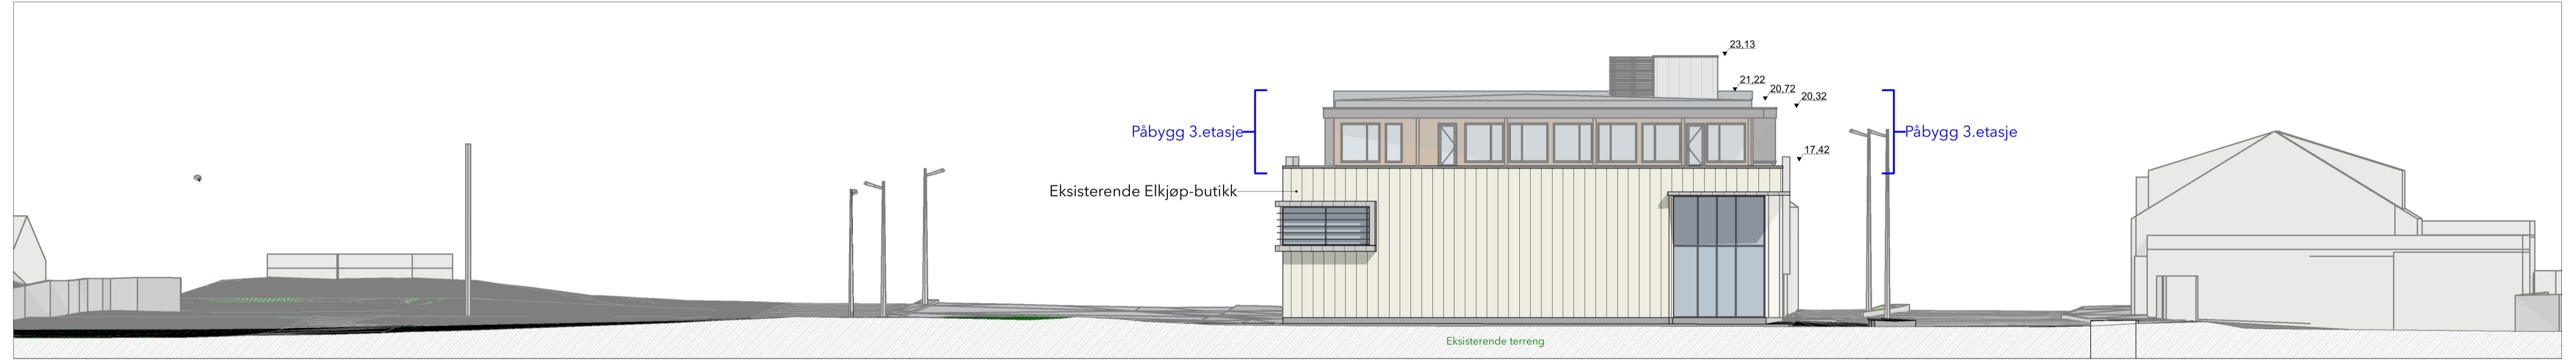

1:100 Fasade Sør

1:200 Fasade Sør

A		24.11.2023		EA
Rev:	NAØYVARESEL/SØKNAD	Date:	Eggt	
ÅKRA AUSTIGARD KONTOR 15/657 Åkra Elektriske Eiendom AS				
Tegnet av:	Dato:	Målestokk:	A1	
EA	03.02.23	1:100 (1:200 i A3)		
Fasade Sør Påbygg 3_etg		8310_354A		