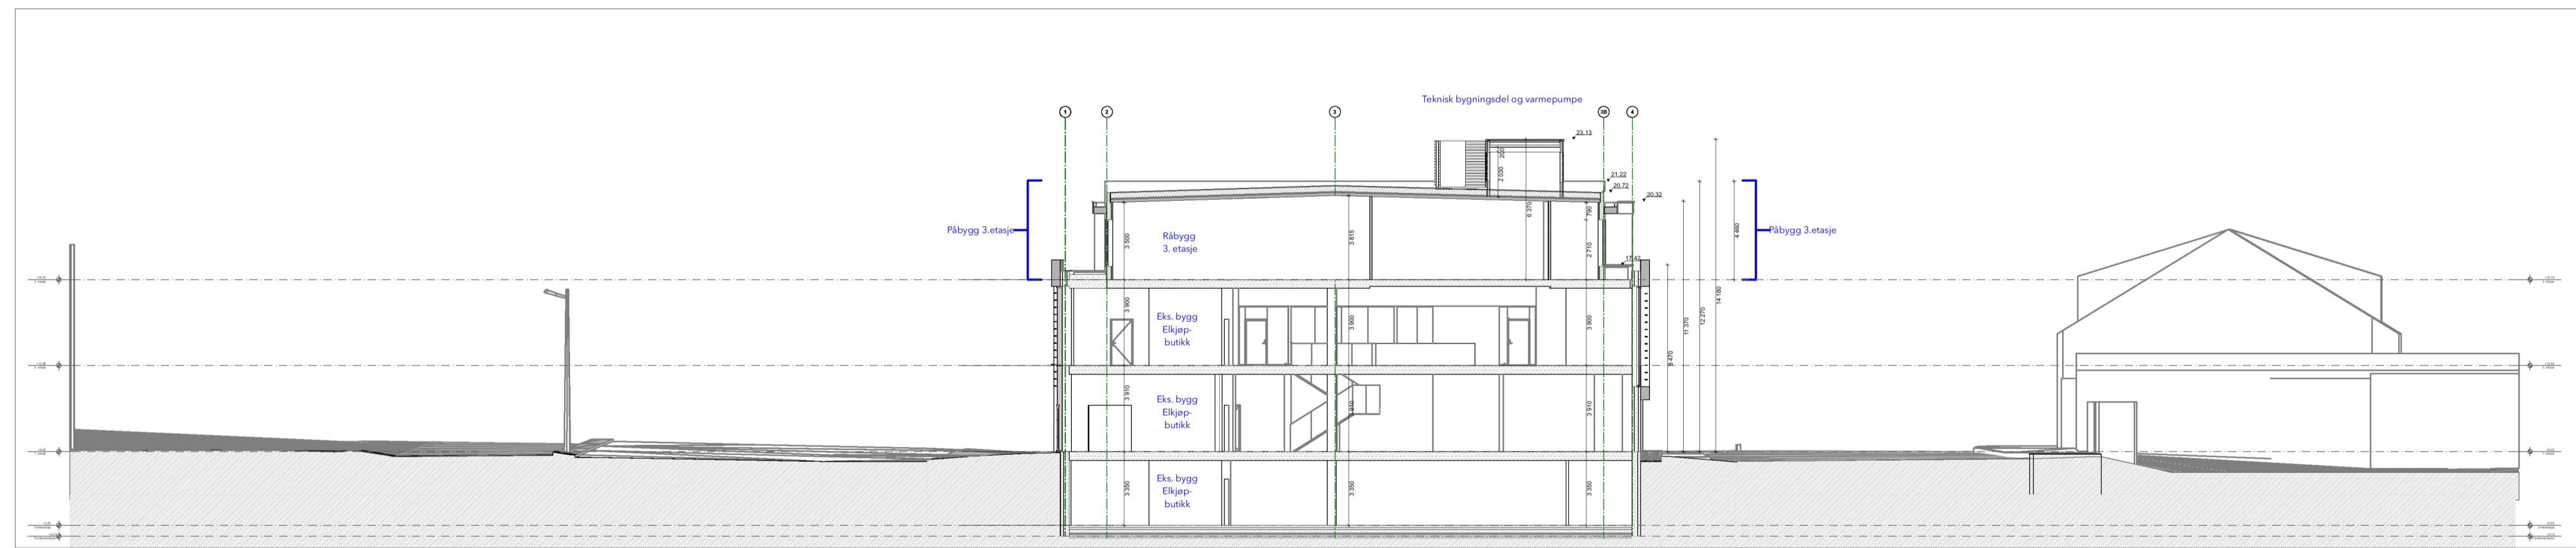

1:100 Snitt B

1:200 Snitt B

A		NABYVÅRSEL/SBKNØD		24.11.2023	EA
Rev.	Tittel	Date	Sig.		
ÅKRA AUSTIGARD KONTOR 15/657 Åkra Elektriske Eiendom AS					
Tegnet av:	Dato:	Målestokk:			
EA	03.02.23	1:100 (1:200 i A3)	A1		
Tegningsnr.:					
Snitt B Påbygg 3-etg		8310_302A			