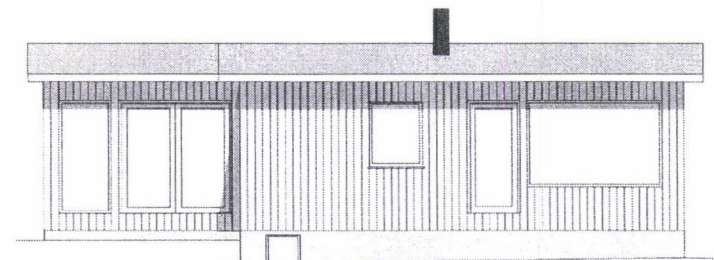

Sør

Nord

Øst

Vest

Fasader Etter		Vedlegg E	
Odd Ragnar knurvik		Tegning nr 1	
Skrevegen 478		Gnr 117	Bnr 104
20.10.23	1:100		
FS			
Denne tegningen er vår eiendom, og må ikke urettmessig brukes eller etterlignes. Jfr. til loven om andsværk av 1961.			