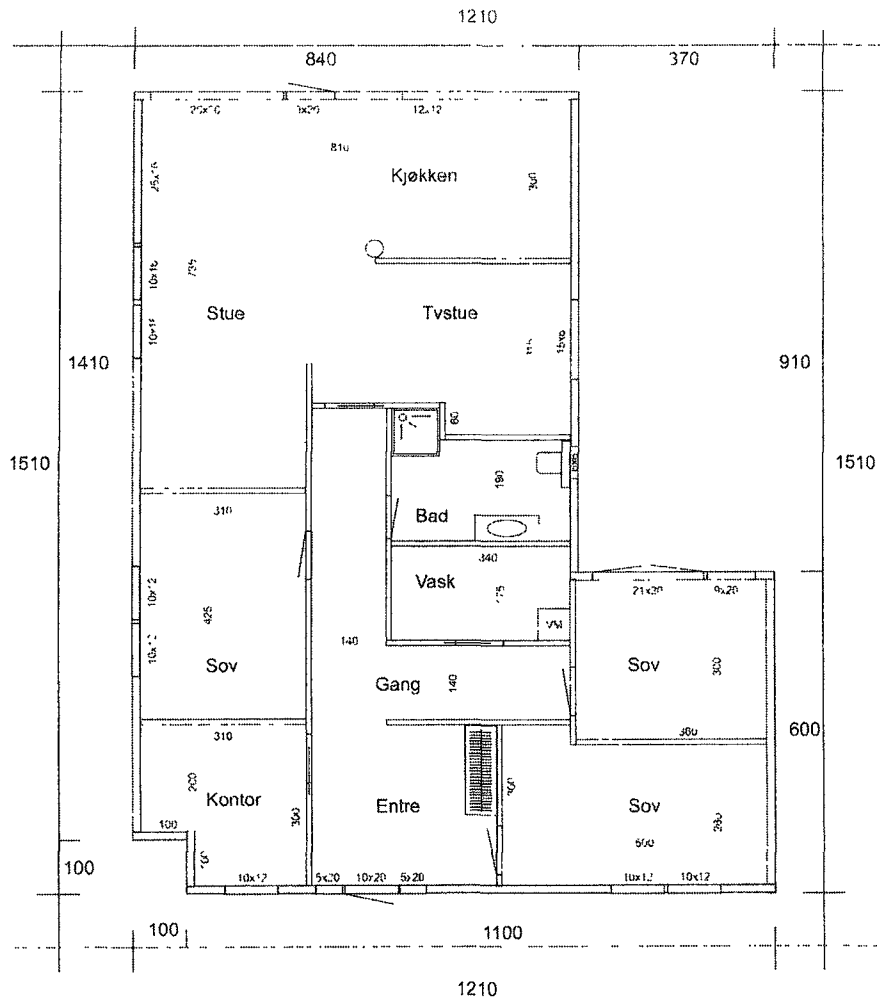

Sør

Nord

Øst

Vest

Fasader Etter		Vedlegg E	
Odd Ragnar knurvik		Tegning nr 1	
Skrevegen 478		Gnr 117	Bnr 104
20.10.23	1:100		
FS			
Denne tegningen er vår eiendom, og må ikke urettmessig brukes eller etterlignes. Jfr. til loven om andsværk av 1961.			

1 Etg

Snitt

Plantegning Etter		Vedlegg E	
Odd Ragnar knurvik		Tegning nr 1	
Skrevegen 478		Gnr 117	Bnr 104
19 10 23	1:100		
FS			
Denne tegningen er vår eiendom, og må ikke urettmessig brukes eller etterlignes Jfr. til loven om ardsverk av 1961			