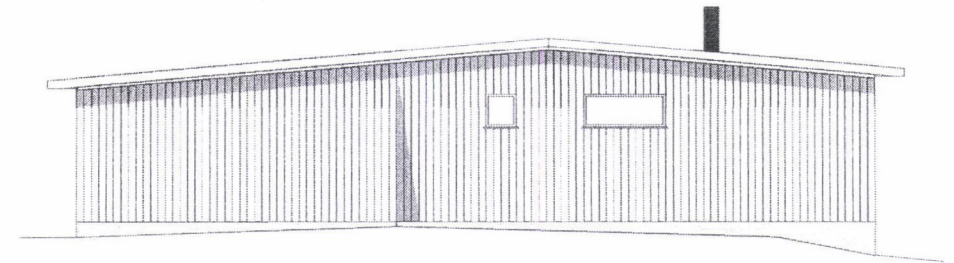

Sør

Nord

Øst

Vest

Fasader Etter		Vedlegg E	
Odd Ragnar knurvik		Tegning nr 1	
Skrevegen 478		Gnr 117	Bnr 104
20.10.23	1:100		
FS			
Denne tegningen er vår eiendom, og må ikke urettmessig brukes eller etterlignes. Jfr. til loven om andsværk av 1961.			