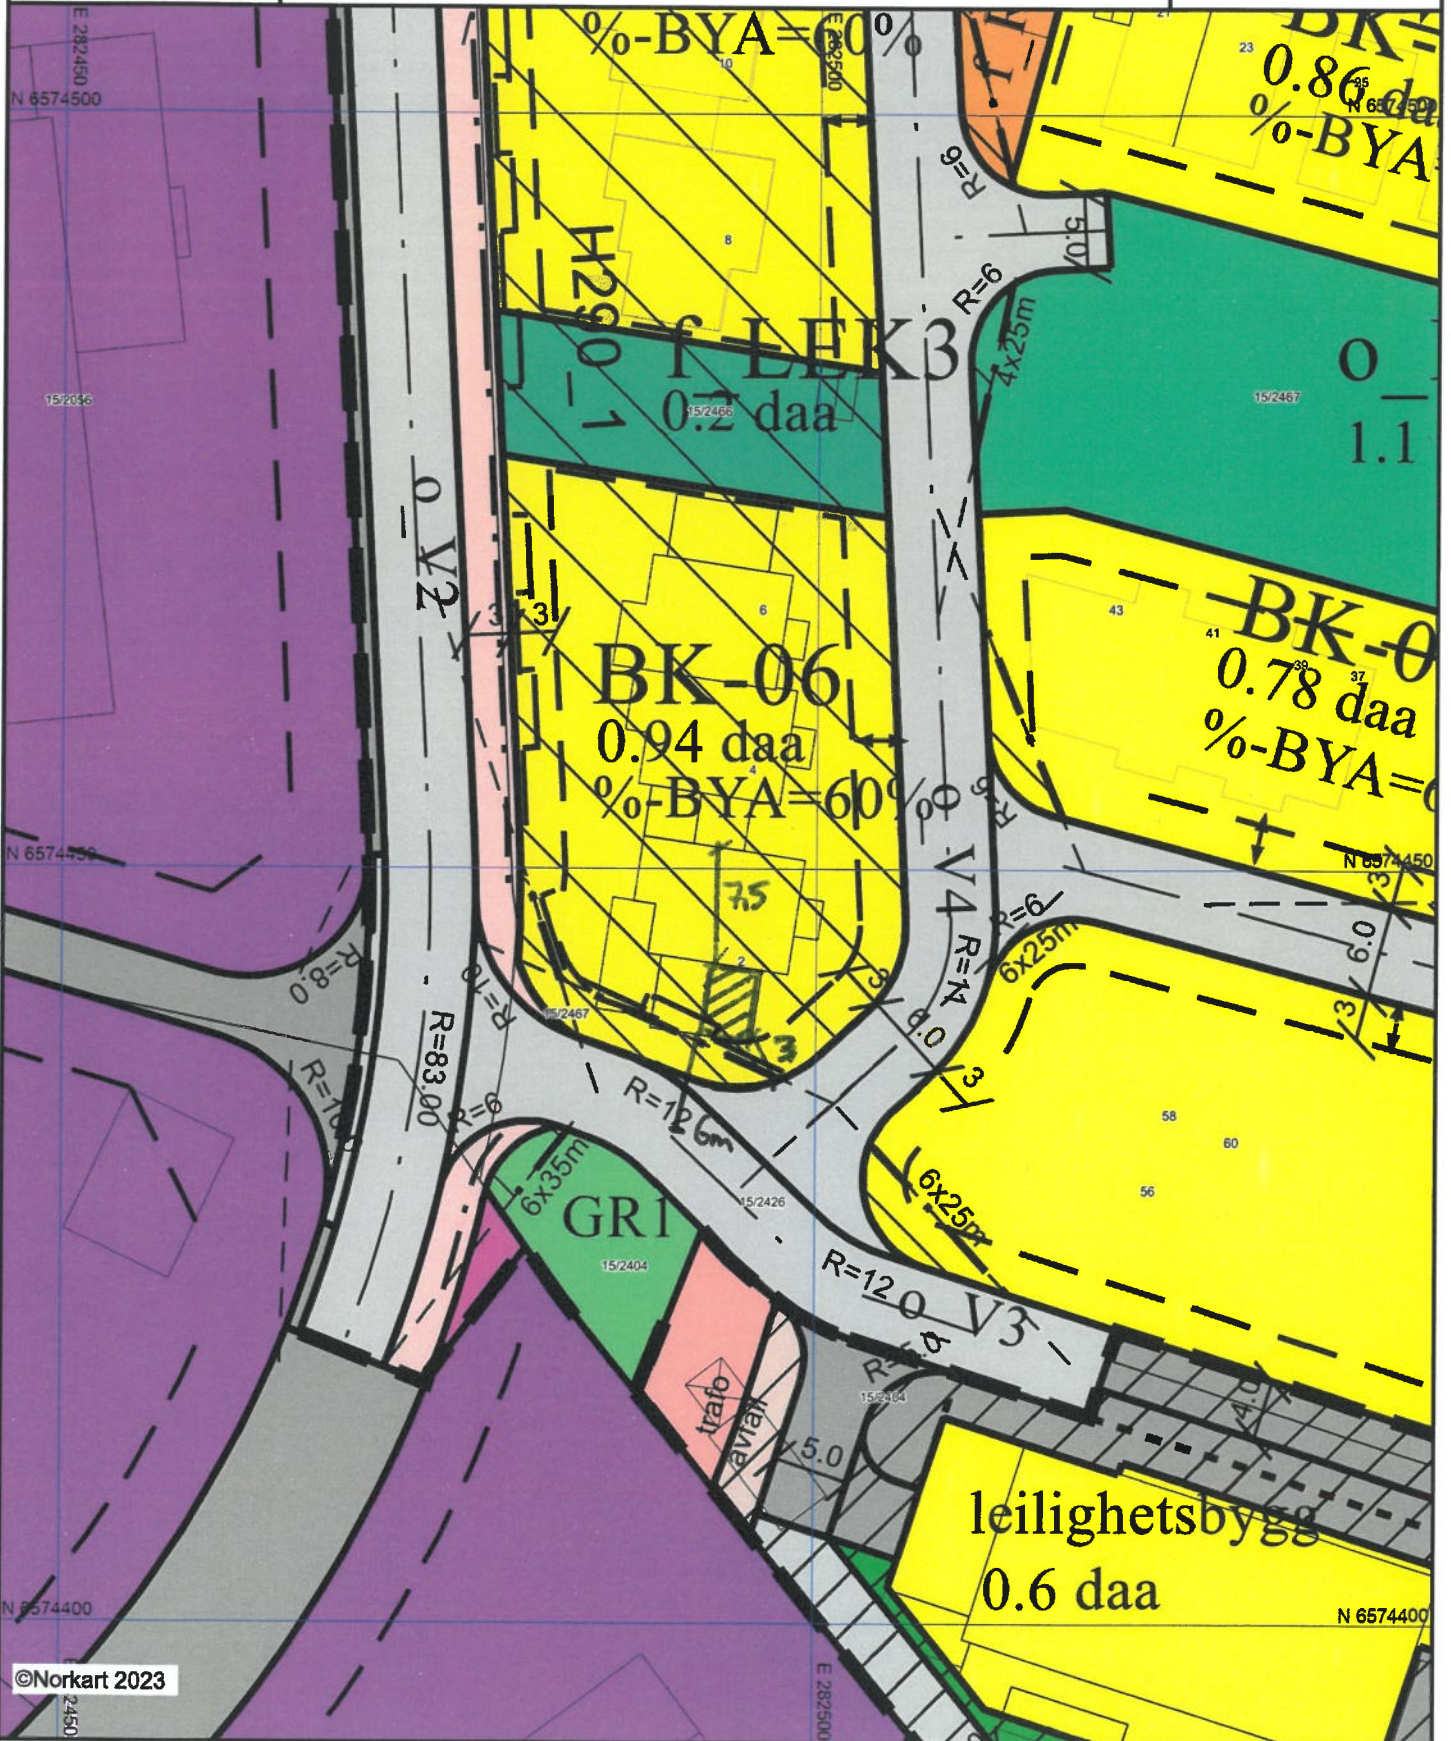

Karmøy kommune

Reguleringsplankart

D-2

UTM-32

Eiendom: 15/2466
Adresse: Stongtunet 2
Dato: 28.11.2023
Målestokk: 1:500

©Norkart 2023

- 1) Det tas forbehold om feil i kartgrunnlaget
- 2) Ved utskrift fra PDF-fil kan målestokken bli unøyaktig
- 3) Kommuneplanen er laget for små målestokker og kan være unøyaktig hvis man zoomer mye inn i planen.