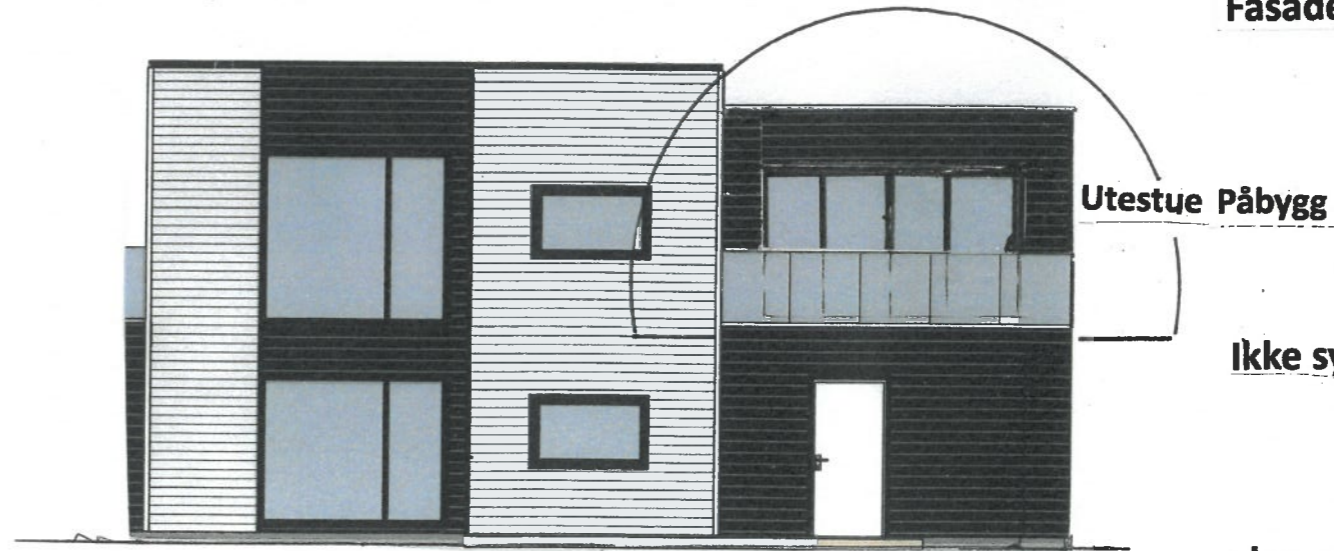

2. Plan

Fasade sør

Fasade øst

Fasade vest

Ikke synlig fra fasade nord

Ingen økning av BYA

Snitt

Dato	Konst/Tegnet	Godkjent	Målestokk	Gnr: 15
29.11.23			1:100	Bnr: 2466
Fam. Gunderstad Veia				Utestue
Stongtunet 2, 4270 Åkrehamn				
Tegn. nr.	E1	Plan; snitt, fas.		