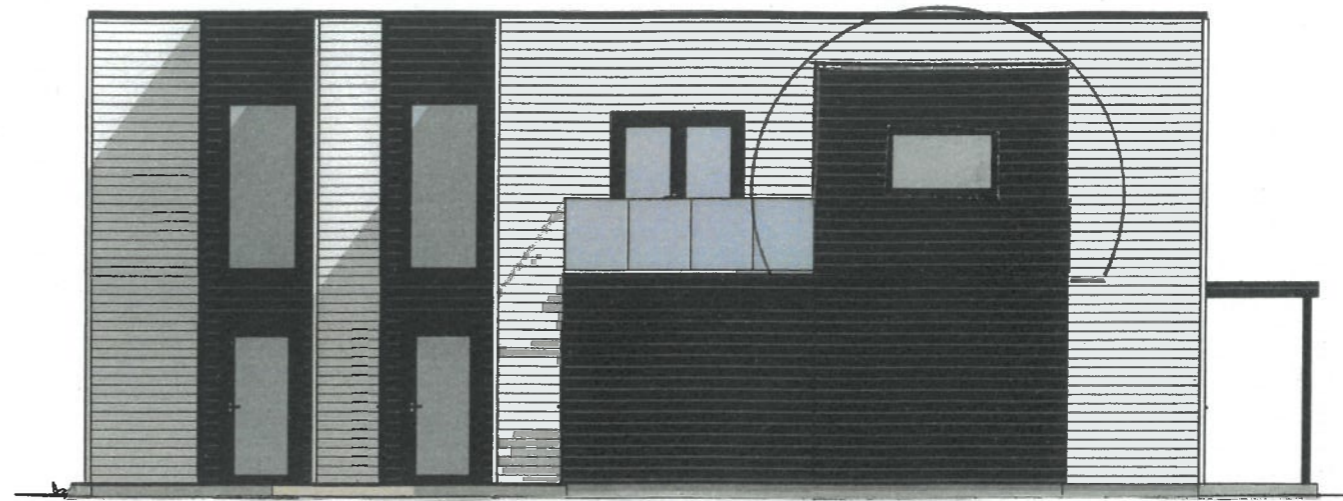

2. Plan

Fasade sør

Fasade øst

Fasade vest

Ikke synlig fra fasade nord

Ingen økning av BYA

Snitt

Dato	Konst/Tegnet	Godkjent	Målestokk	Gnr: 15
29.11.23			1:100	Bnr: 2466
Fam. Gunderstad Veia				Utestue
Stongtunet 2, 4270 Åkrehamn				
Tegn. nr.	E1	Plan; snitt, fas.		