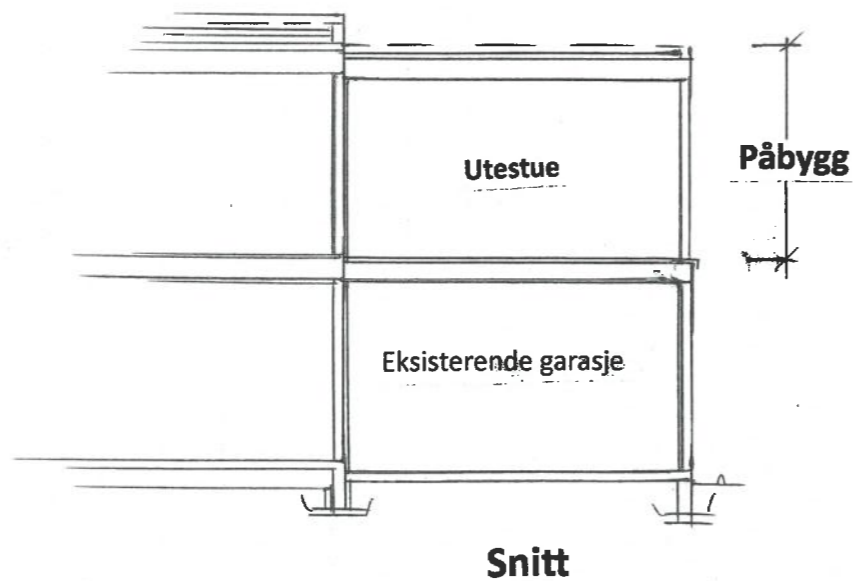

2. Plan

Fasade sør

Fasade øst

Fasade vest

Ikke synlig fra fasade nord

Ingen økning av BYA

Snitt

Dato	Konst/Tegnet	Godkjent	Målestokk	Gnr: 15
29.11.23			1:100	Bnr: 2466
Fam. Gunderstad Veia				Utestue
Stongtunet 2, 4270 Åkrehamn				
Tegn. nr.	E1	Plan; snitt, fas.		