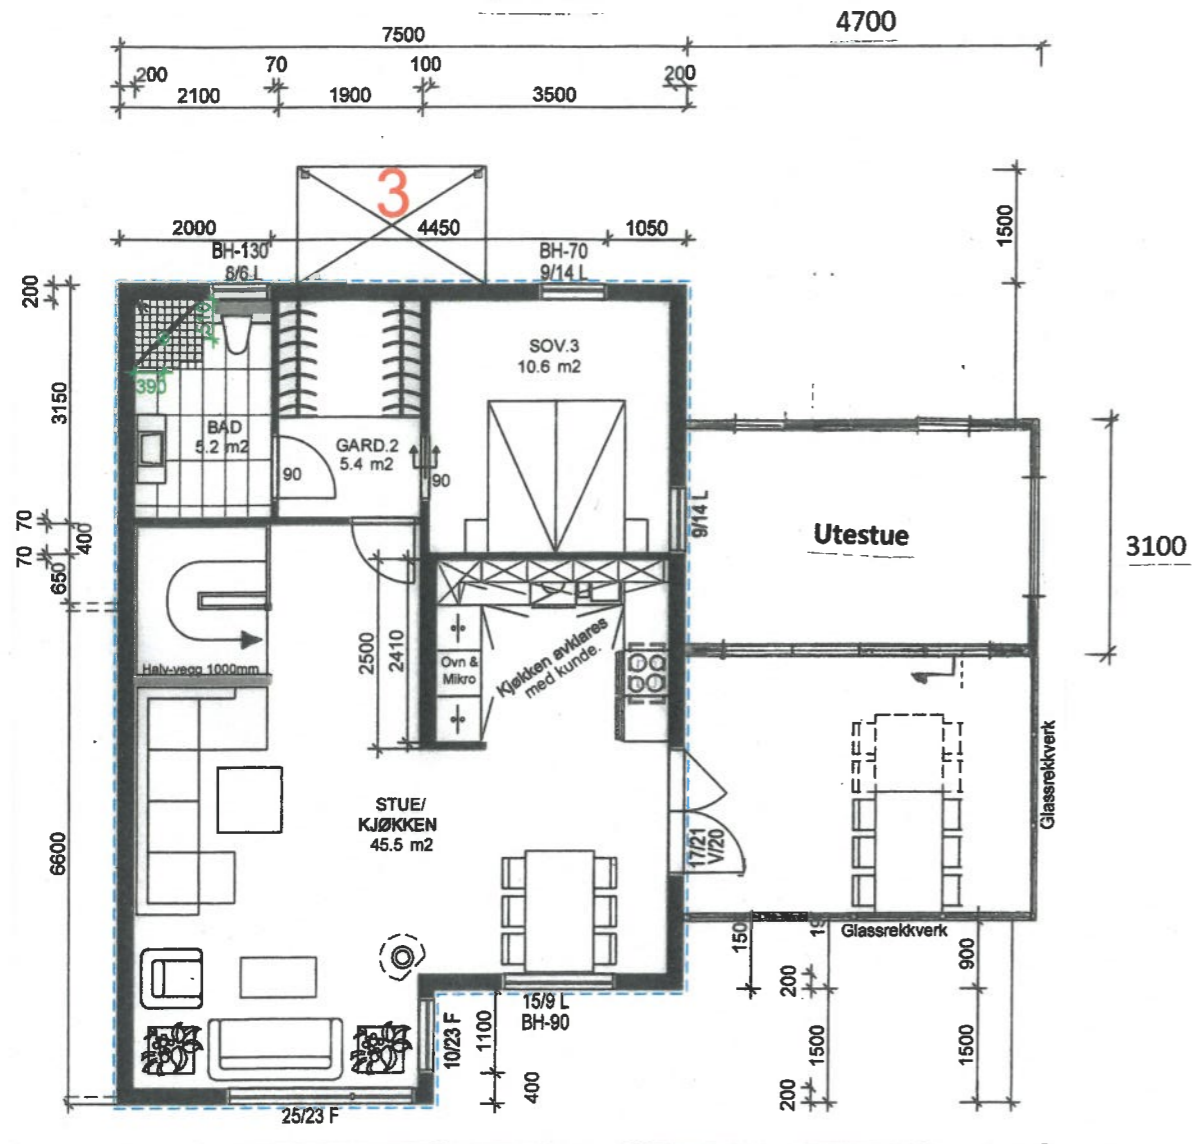

2. Plan

Fasade sør

Fasade øst

Fasade vest

Ikke synlig fra fasade nord

Ingen økning av BYA

Snitt

Dato	Konst/Tegnet	Godkjent	Målestokk	Gnr: 15
29.11.23			1:100	Bnr: 2466
Fam. Gunderstad Veia				Utestue
Stongtunet 2, 4270 Åkrehamn				
Tegn. nr.	E1	Plan; snitt, fas.		