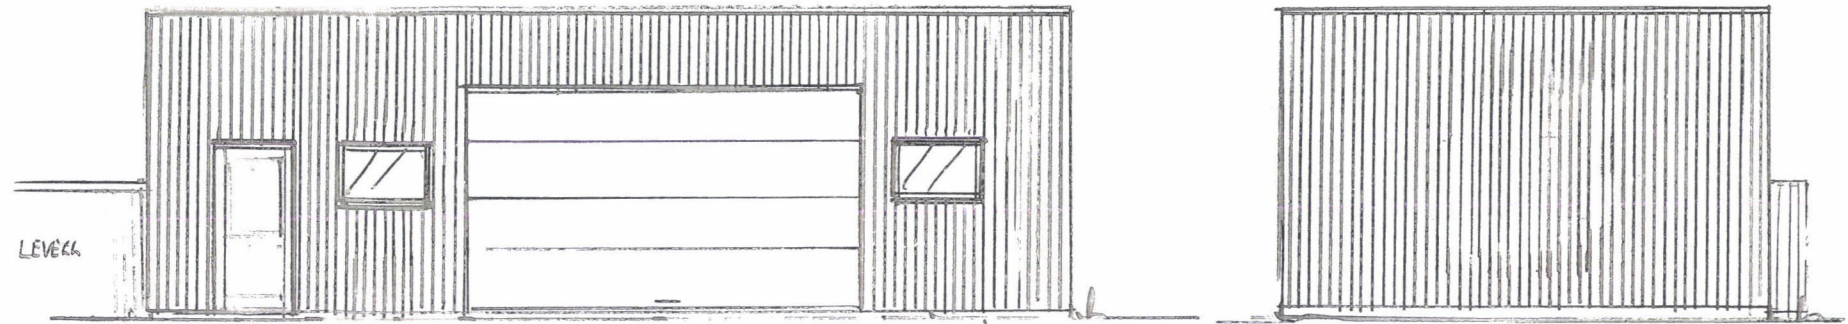

PLAN

69,3m² BYA

FASADE VEST * VINDUER INN

FASADE SØR * VINDU UTGÅR

FASADE ØST

FASADE NORD

* REV. 27.10.23 - VINDU SØR UTGÅR - VINDU VEST NY.

Dato	Konst/Tegnet	Godkjent	Målestokk	Gnr:
22.11.22			1:100	90
				Bnr: 36
BYGGM. HAVEN				
KARMOYV. 400	4262	AVALDSNES	GARASJE / BOD	
Tegn. nr. 1	PLAN/SNITT/FAS		69,3m ² BYA	