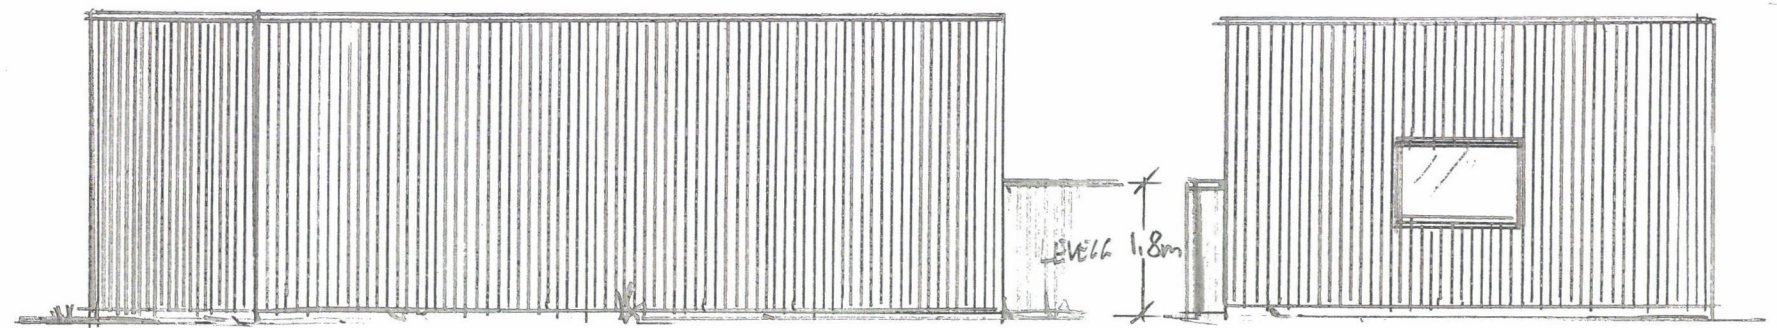

PLAN

69,3m² BYA

FASADE VEST * VINDUER INN

FASADE SØR * VINDU UTGÅR

FASADE ØST

FASADE NORD

* REV. 27.10.23 - VINDU SØR UTGÅR - VINDU VEST NY.

Dato	Konst/Tegnet	Godkjent	Målestokk	Gnr:
22.11.22			1:100	90
				Bnr: 36
BYGGM. HAVEN				
KARMOYV. 400	4262	AVALDSNES	GARASJE / BOD	
Tegn. nr. 1	PLAN/SNITT/FAS		69,3m ² BYA	