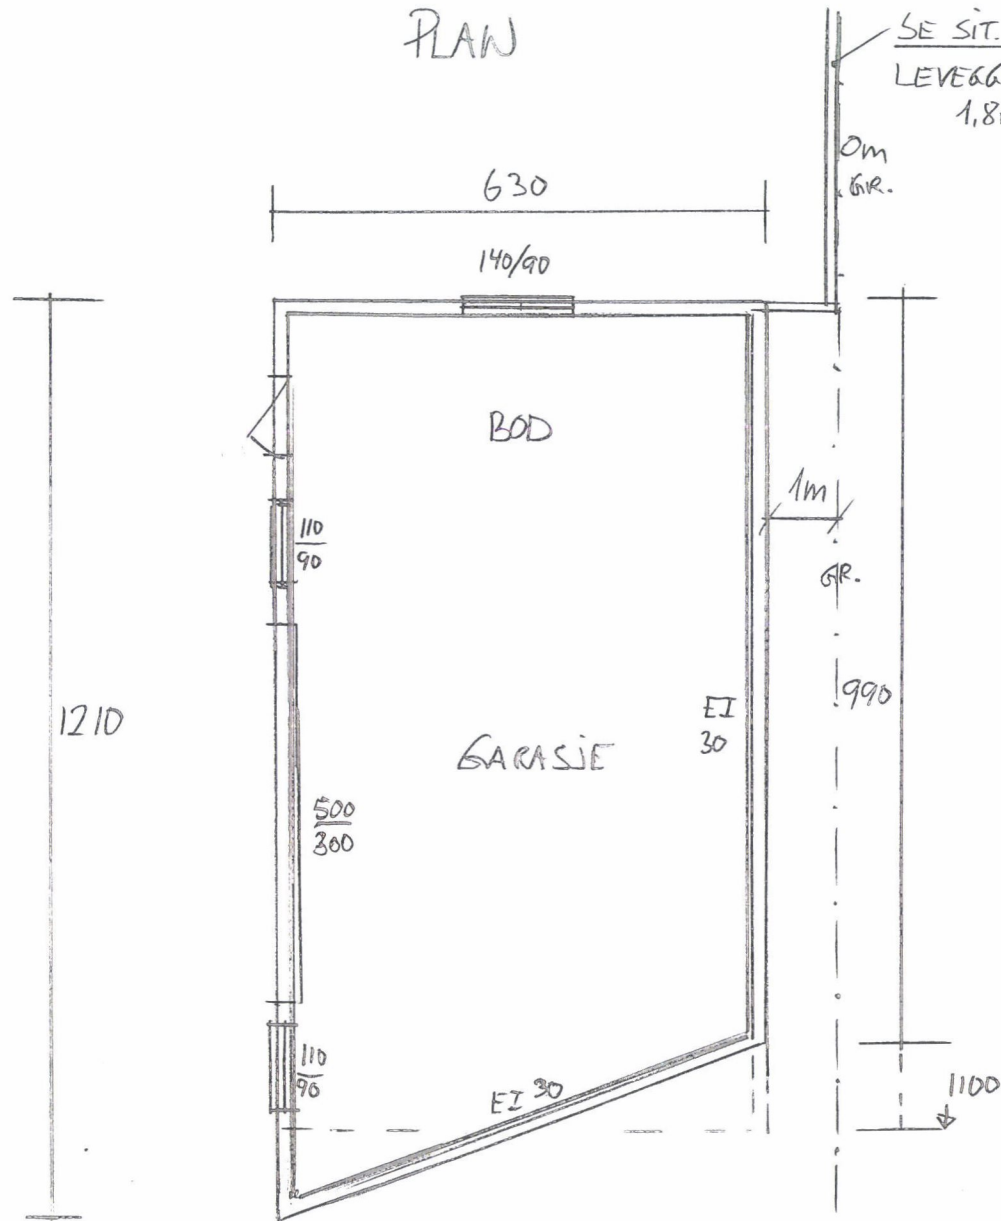

PLAN

69,3m² BYA

FASADE VEST * VINDUER INN

FASADE SØR * VINDU UTGÅR

FASADE ØST

FASADE NORD

* REV. 27.10.23 - VINDU SØR UTGÅR - VINDU VEST NY.

Dato	Konst/Tegnet	Godkjent	Målestokk	Gnr:
22.11.22			1:100	90
				Bnr: 36
BYGGM. HAVEN				
KARMOYV. 400	4262	AVALDSNES	GARASJE / BOD	
Tegn. nr. 1	PLAN/SNITT/FAS		69,3m ² BYA	