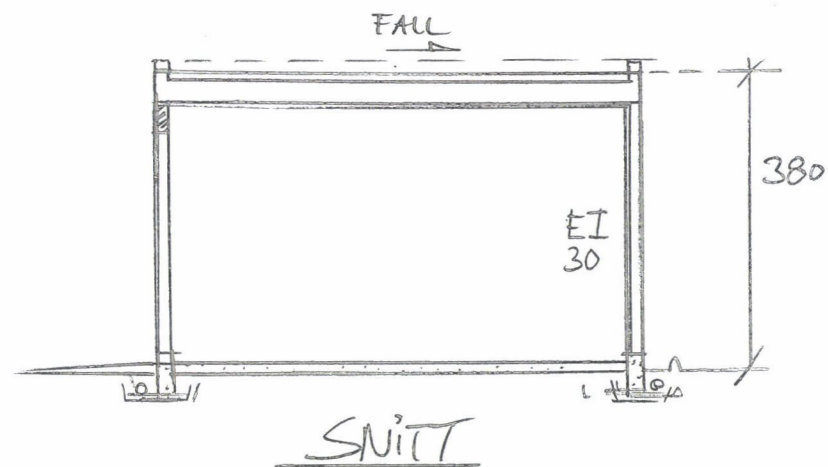

PLAN

69,3m² BYA

FASADE VEST * VINDUER INN

FASADE SØR * VINDU UTGÅR

FASADE ØST

FASADE NORD

* REV. 27.10.23 - VINDU SØR UTGÅR - VINDU VEST NY.

Dato	Konst/Tegnet	Godkjent	Målestokk	Gnr:
22.11.22			1:100	90
				Bnr: 36
BYGGM. HAVEN				
KARMOYV. 400	4262	AVALDSNES	GARASJE / BOD	
Tegn. nr. 1	PLAN/SNITT/FAS		69,3m ² BYA	