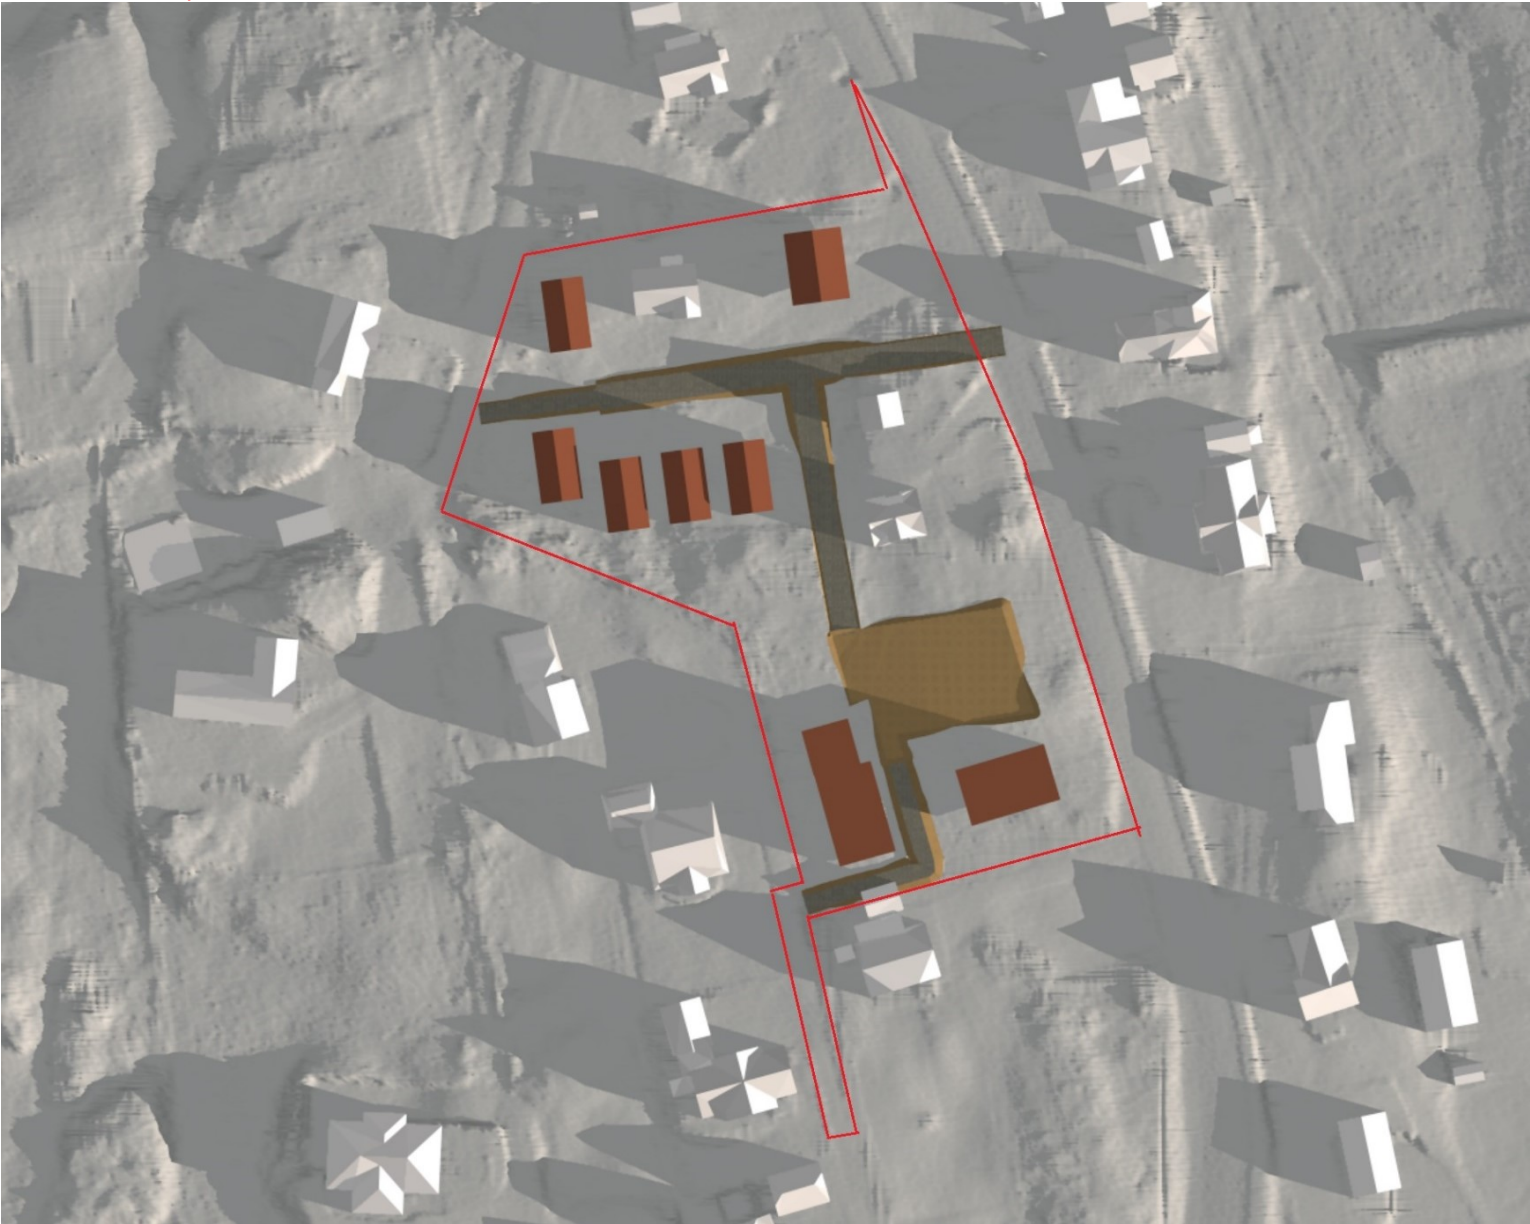

Sol/skyggediagram

Plan ID 2135 – Detaljreguleringsplan for Østre Moldbakkane –
KARMØY KOMMUNE

21 MARS - VÅRJEVNDØGN

Figur 01. - 21 mars - kl. 09:00

Figur 02. - 21 mars - kl. 12:00

Figur 03. - 21 mars - kl. 15:00

Figur 04. - 21 mars - kl. 18:00