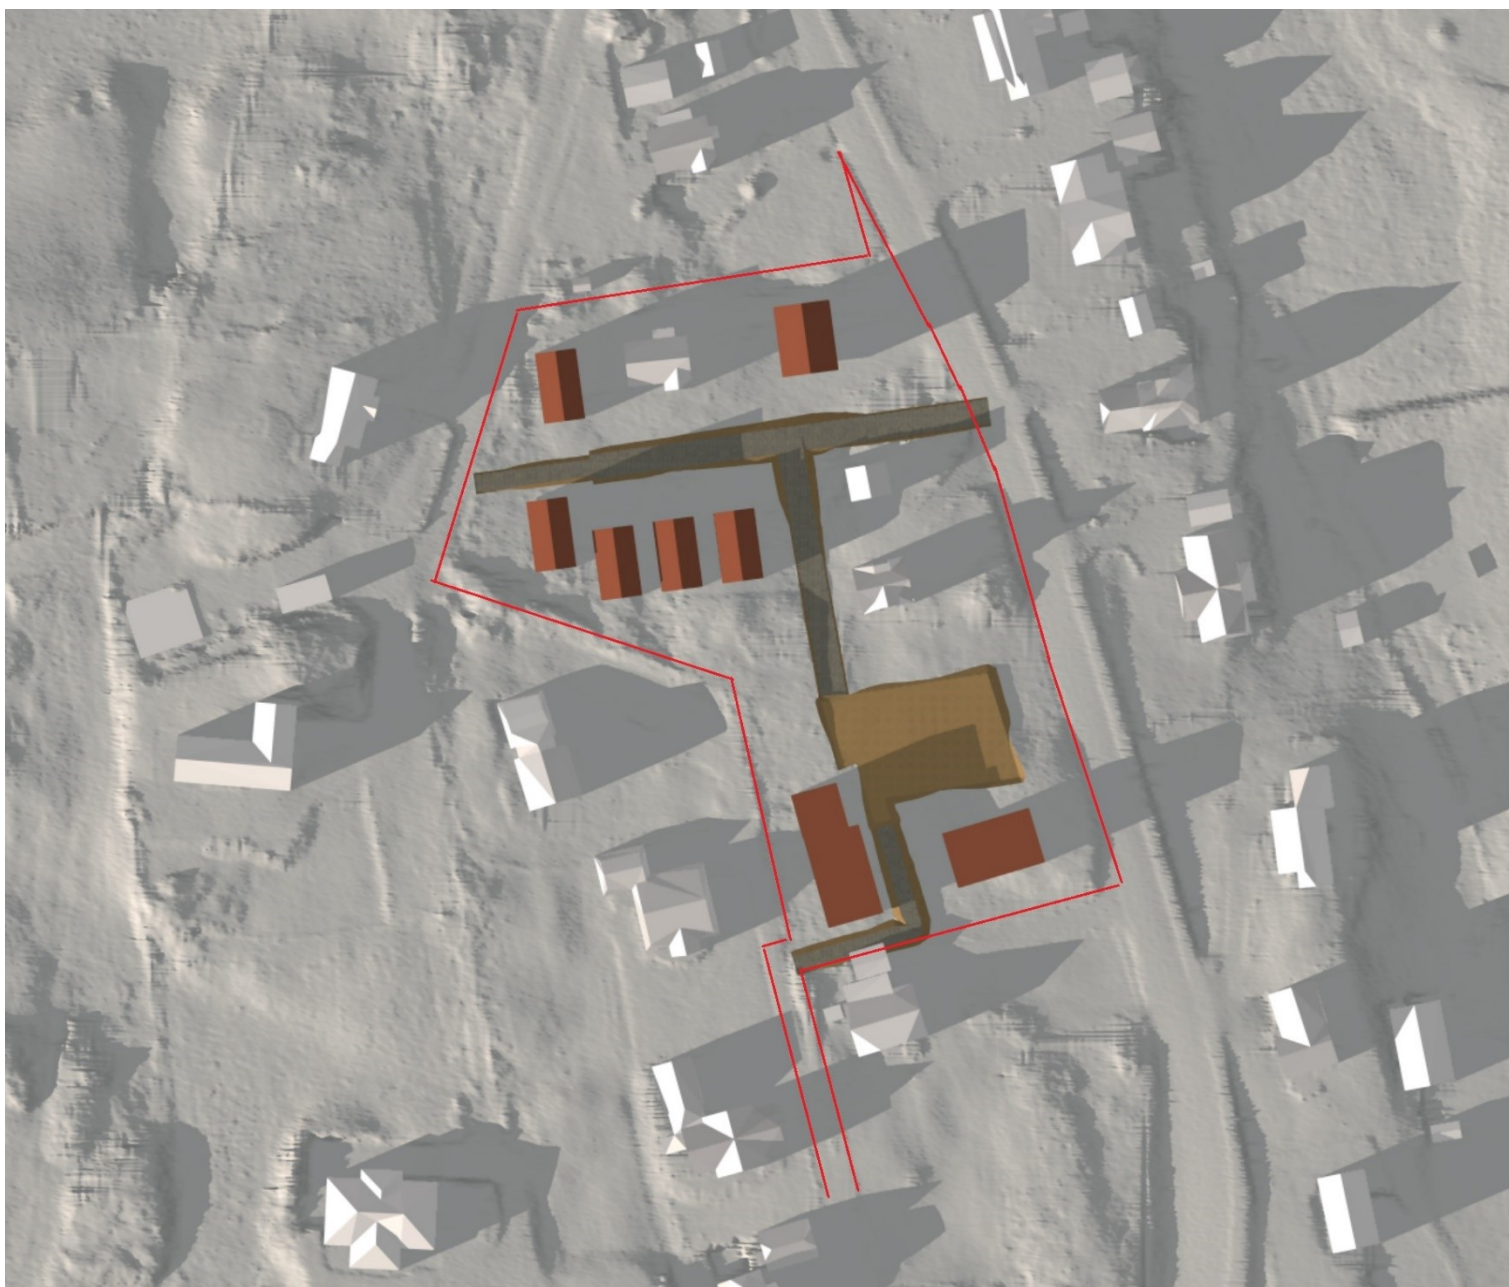

Sol/skyggediagram

Plan ID 2135 – Detaljreguleringsplan for Østre Moldbakkane –
KARMØY KOMMUNE

21 MARS - VÅRJEVNDØGN

Figur 01. - 21 mars - kl. 09:00

Figur 02. - 21 mars - kl. 12:00

Figur 03. - 21 mars - kl. 15:00

Figur 04. - 21 mars - kl. 18:00