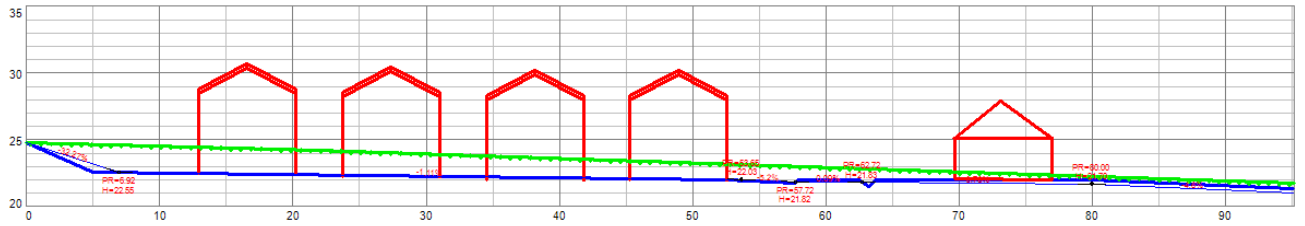

ILUSTRASJON OG SNITT

Plan ID 2135 – Detaljreguleringsplan for Østre Moldbakkane

KARMØY KOMMUNE – gnr./bnr. 5/86. m.fl

Det er to snitt gjennom planområdet, de illustrerer at det er utfør en god terrengtilpassing med mindre justeringer.

SNITT A-A

SNITT B-B