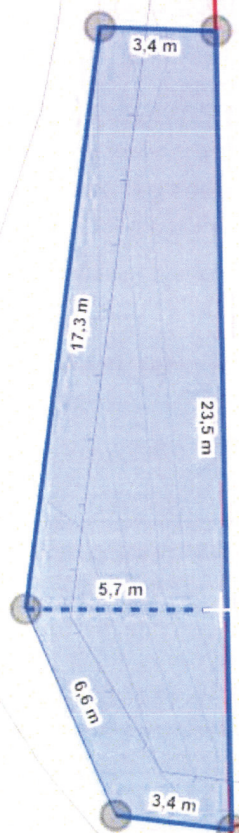

1/15

1/18

Ospreyvegen

Omkræts: 54,3 m
Areal: 109,8 m²
Klikk på det første punkt for å avslutte polygonet.

· 10