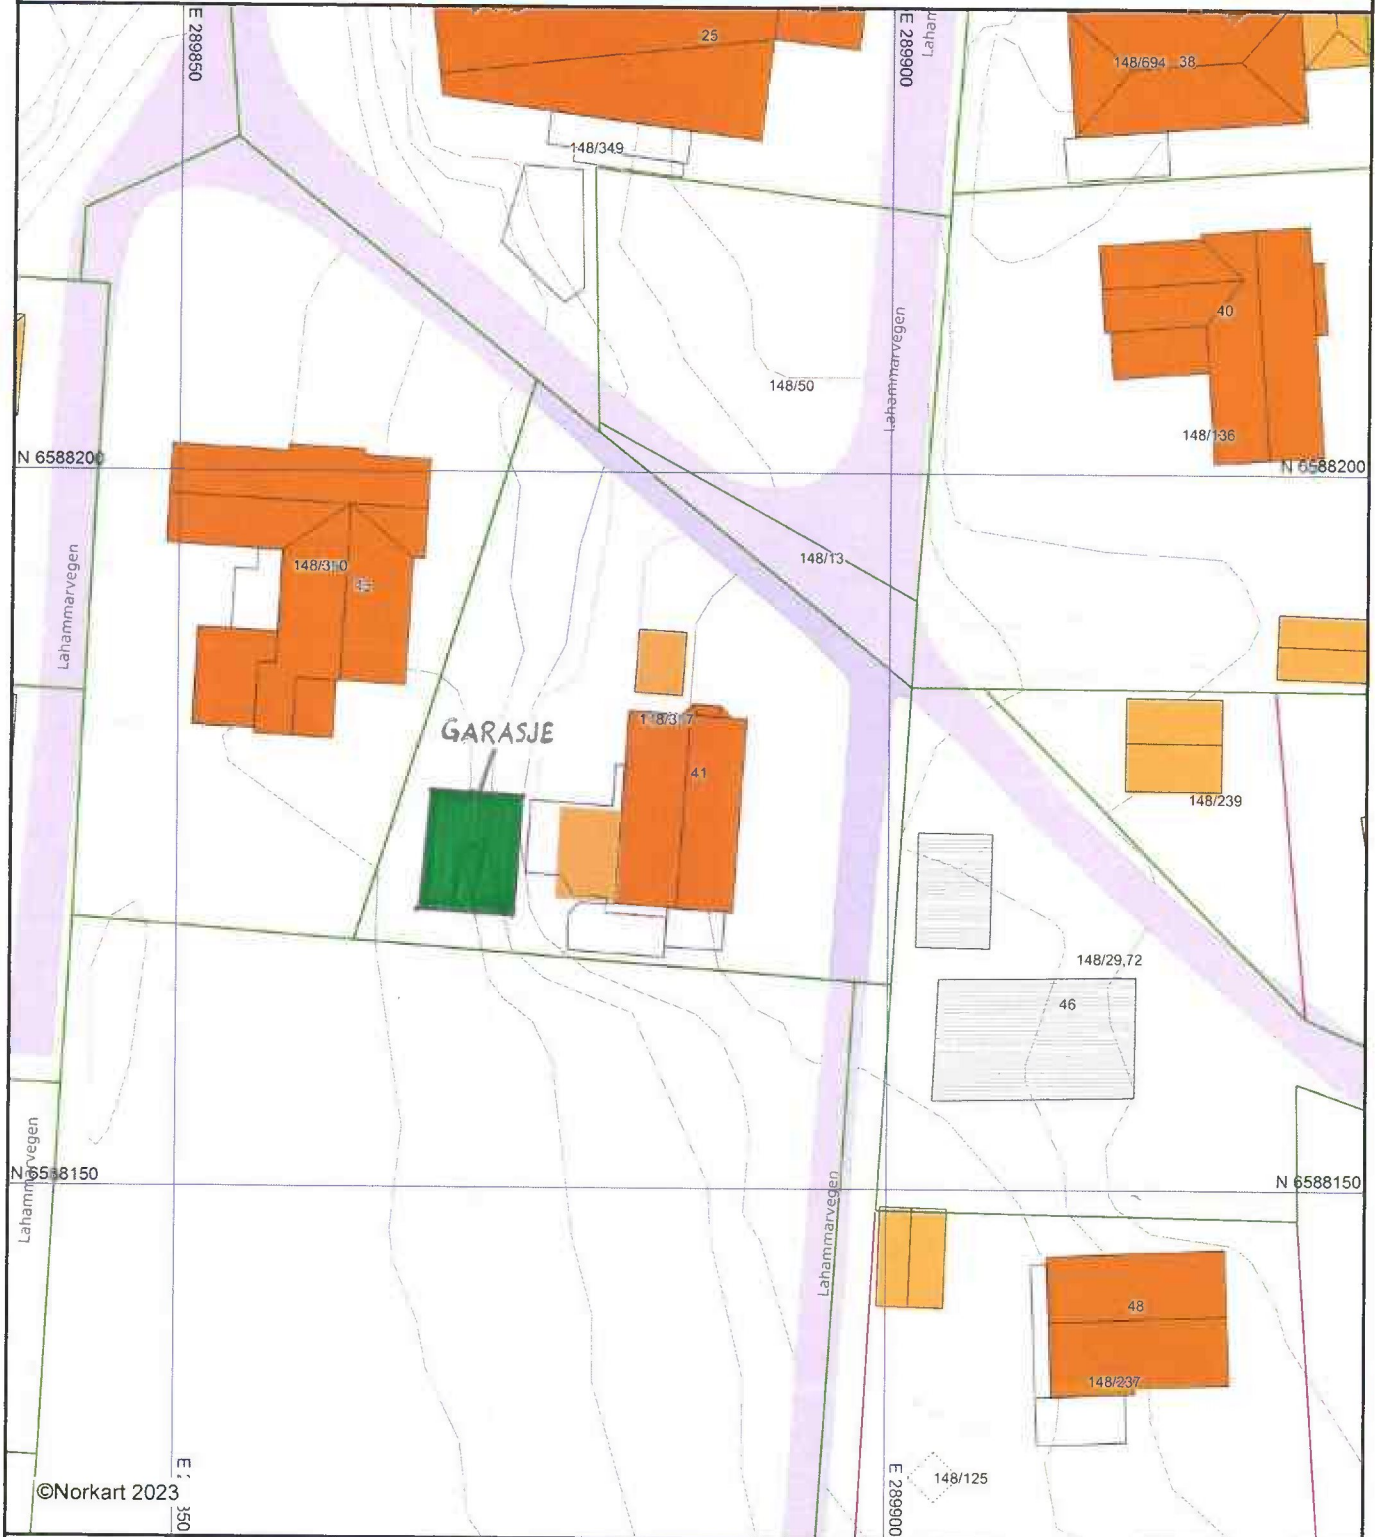

Karmøy kommune

Situasjonskart

Eiendom: 148/357
Adresse: Lahamarvegen 41
Dato: 22.11.2023
Målestokk: 1:500

UTM-32

Eiendomsgr. nøyaktig <= 10 cm	Eiendomsgr. mindre nøyaktig >200<=500 cm	Eiendomsgr. omvistet	Hjelpelinje vannkant
Eiendomsgr. middels nøyaktig >10<=30 cm	Eiendomsgr. lite nøyaktig >=500 cm	Hjelpelinje veikant	Hjelpelinje fiktiv
Eiendomsgr. mindre nøyaktig >30<=200 cm	Eiendomsgr. uviss nøyaktighet	Hjelpelinje punktbeste	

©Norkart 2023

- 1) Det tas forbehold om feil i kartgrunnlaget
- 2) Ved utskrift fra PDF-fil kan målestokken bli unøyaktig