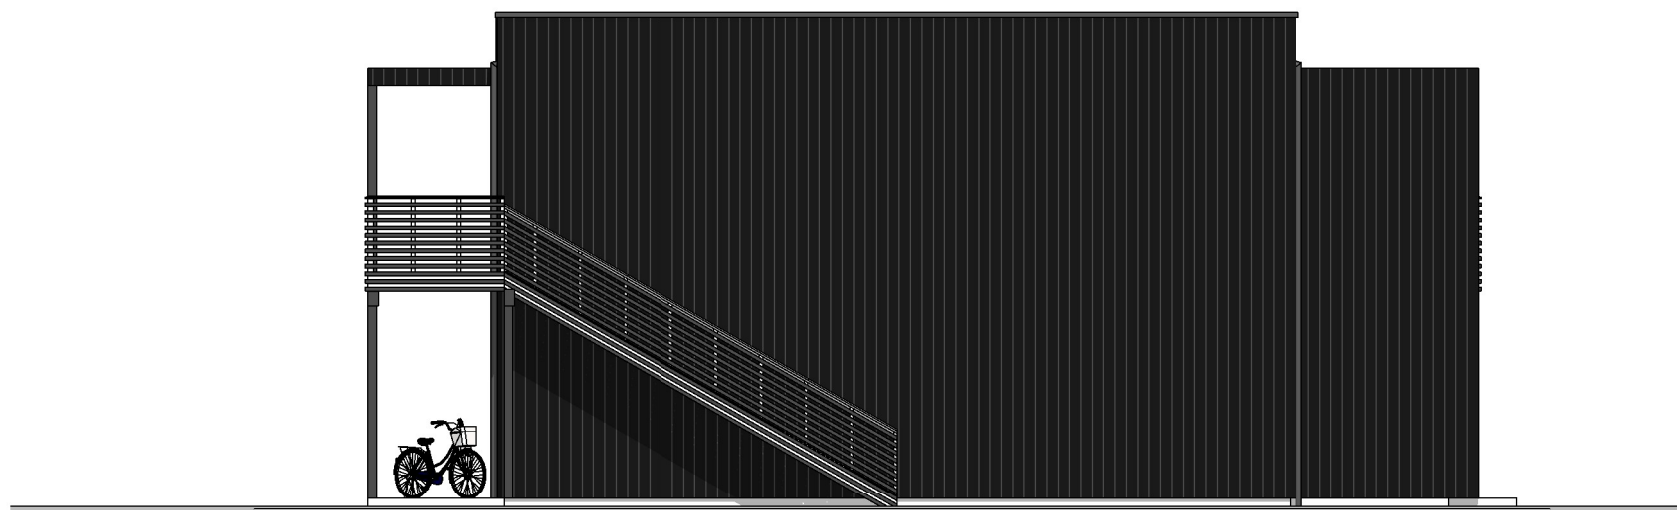

Fasade mot øst 1 : 100

Fasade mot nord 1 : 100

REV:	DATO:	SIGN:	REVISJON:
G	30.01.23	vth	Utvidet bredden på bolig
F	28.11.22	vth	Heissjakt, sportsbod

REV:	DATO:	SIGN:	REVISJON:
E	04.11.22	møs	Nummerering
D	03.11.22	møs	Planløsning og små fasadejusteringer
C	31.03.22	tme	Gangbro og heis
B	22.03.21	tme	Redusert fra 8-manns til 6-manns.
A	04.11.20	tme	Sykkelparkering, planl. og vinduer

Fasader II

PROSJEKT

6-mannsbolig mot nord - BYGG A

ARKITEKT

Torbjørn Eriksen

DATO:

22.10.2020

SIGN: