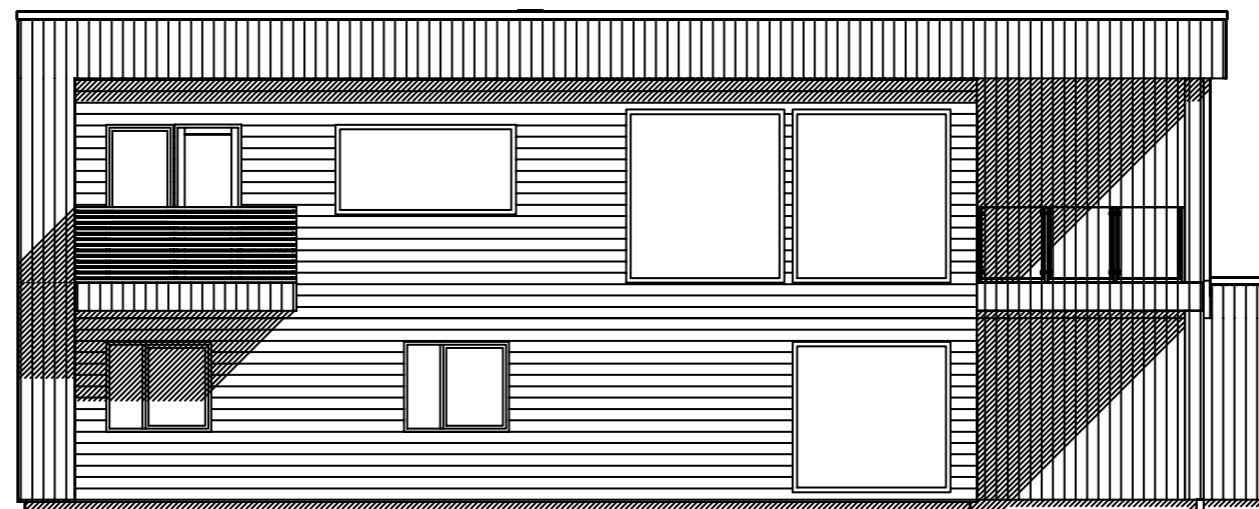

Fasade øst

Fasade vest

Veihøyde ved fasadeliv

Areal nord for eiendom er avsatt til fortau.

Enebolig

HR
RASMUSSEN
BYGG
 hjr.no
 © Tegningen er beskyttet i.h.t. lov om opphavsrett.

Tiltakshaver: **Kristoffer Sjøen**
 Byggeplass: **Åkrehamn**
 Kommune: **Karmøy**
 Gnr: **13** Bnr: **734** Mål: **1 : 100**
 Fasader øst og vest

GRAPHISOFT

Dato: **21.09.2023**
 Tegn: **RT**
 Prosjekt nr.:
 Tegn.nr: **504**
 Line Kvilhaug