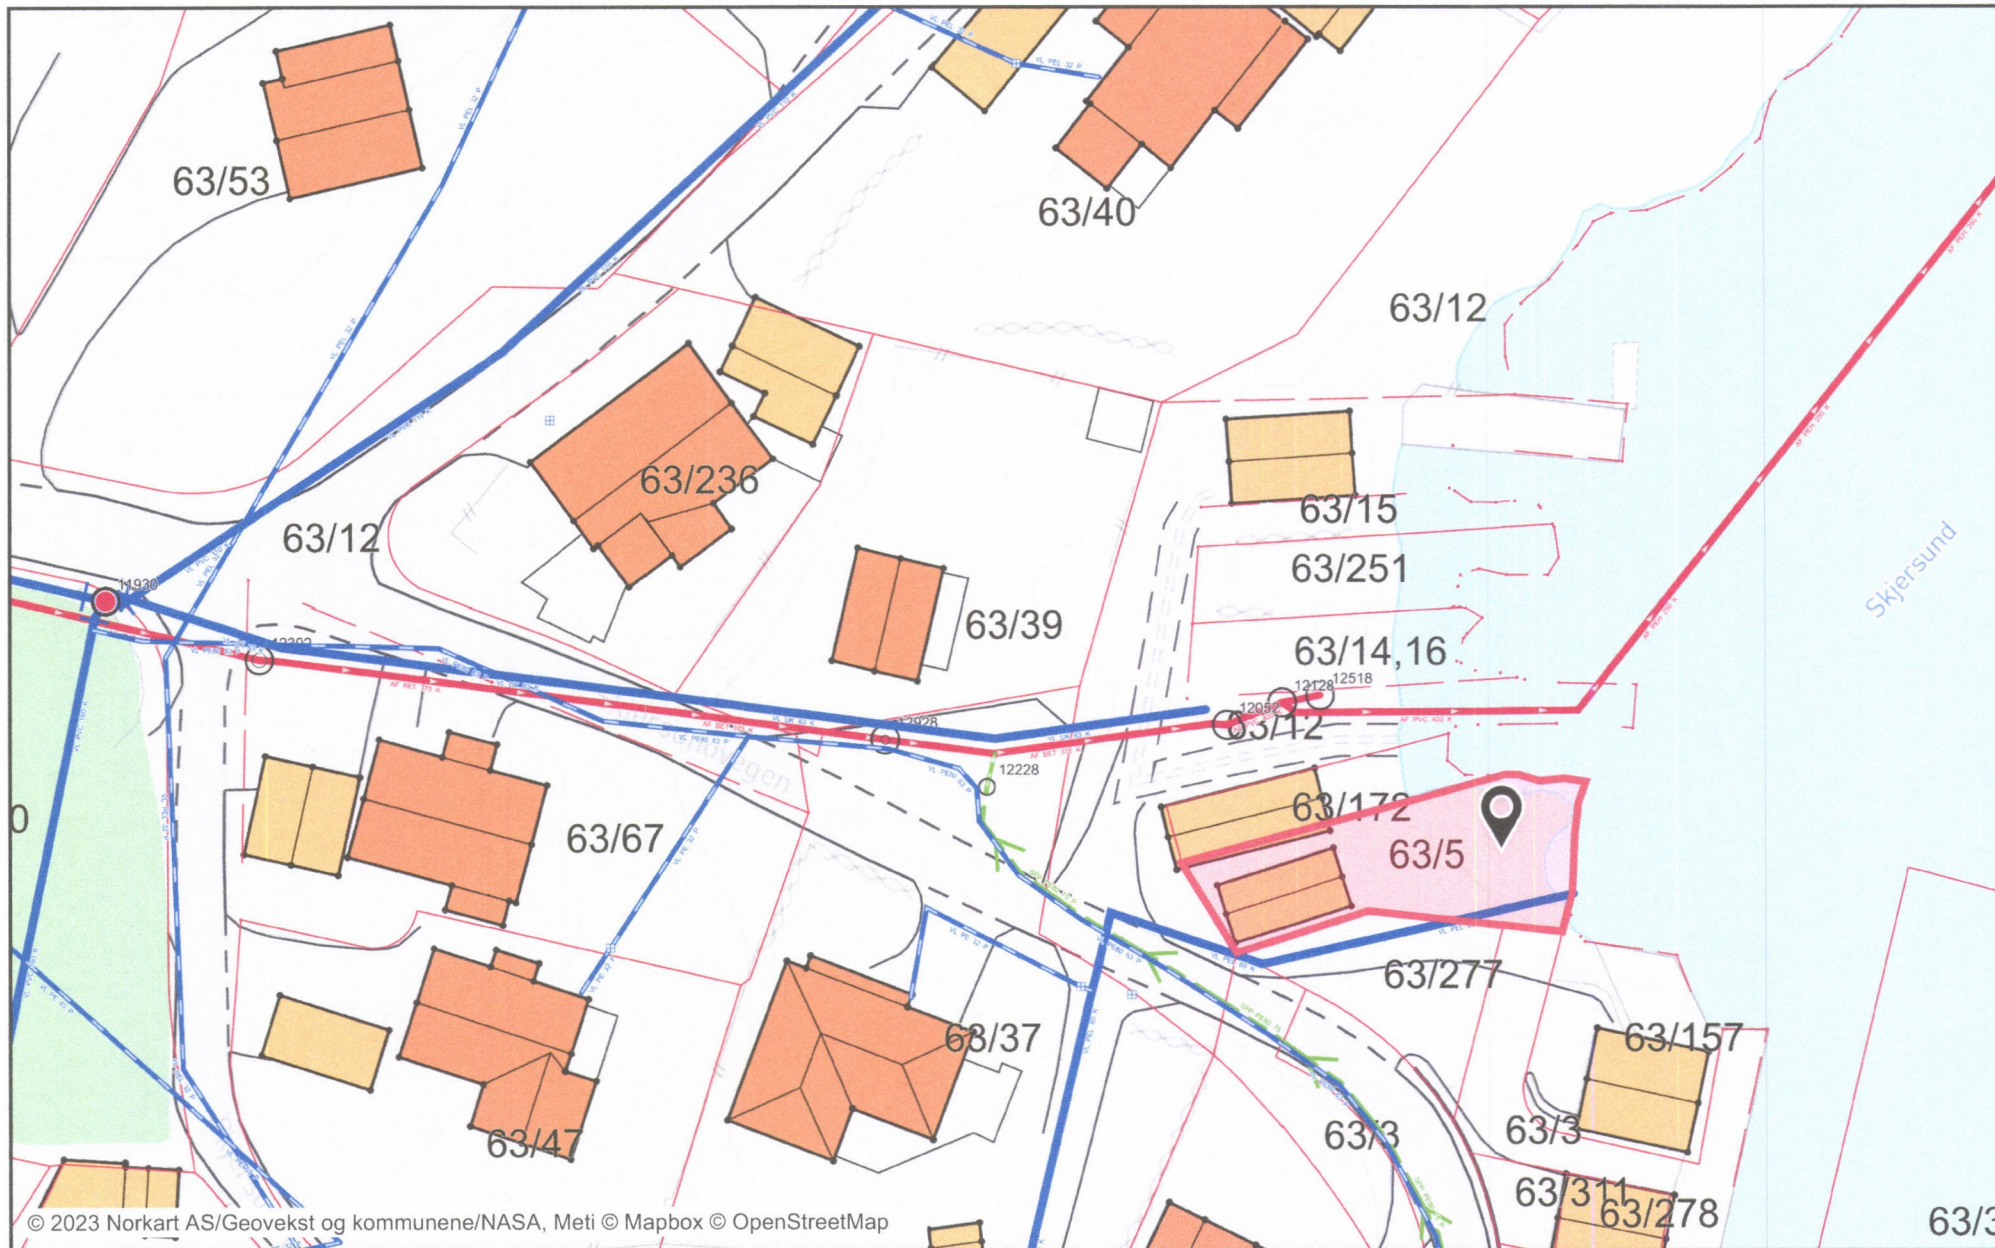

Karmøy, 63/5

Dato: 21.11.2023

Målestokk: 1:500

Koordinatsystem: UTM 32N

Karmøy, 63/5

Dato: 20.11.2023

Målestokk: 1:250

Koordinatsystem: UTM 32N