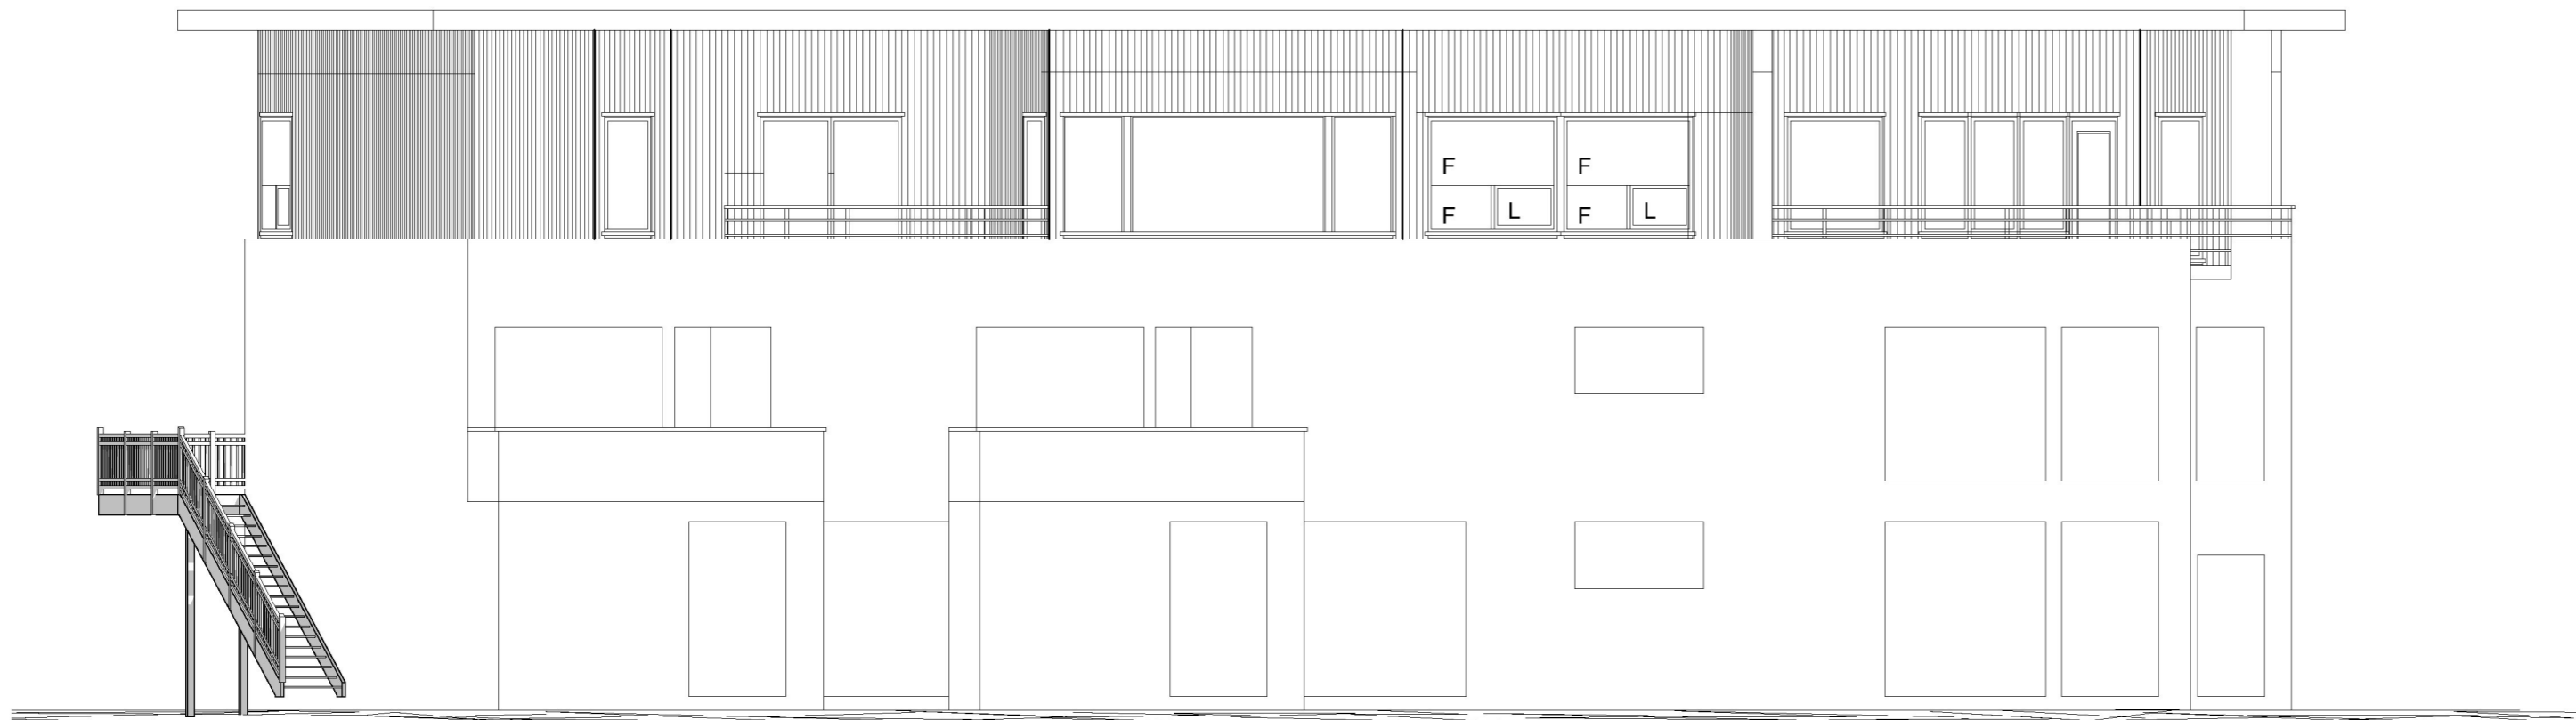

FASADE SØRVEST

FASADE VEST

TEGNING KUN TIL BRUK SOM SKISSE
 - eventuelle mål må måles på plassen
 - plan og fasader kan være motstridende

Kvala Arkitekter

Tiltakshaver: Arne Ferkingstad

Byggeplass: Åkrehamn 4270

Kommune: Karmøy

Gnr: 15 Bnr: 2080

Mål: 1:100

Dato:

Tegn: GCS

Prosjekt: 1461221

Tegn.nr: 506

© Tegningene beskyttet iht. lov om opphavsrett