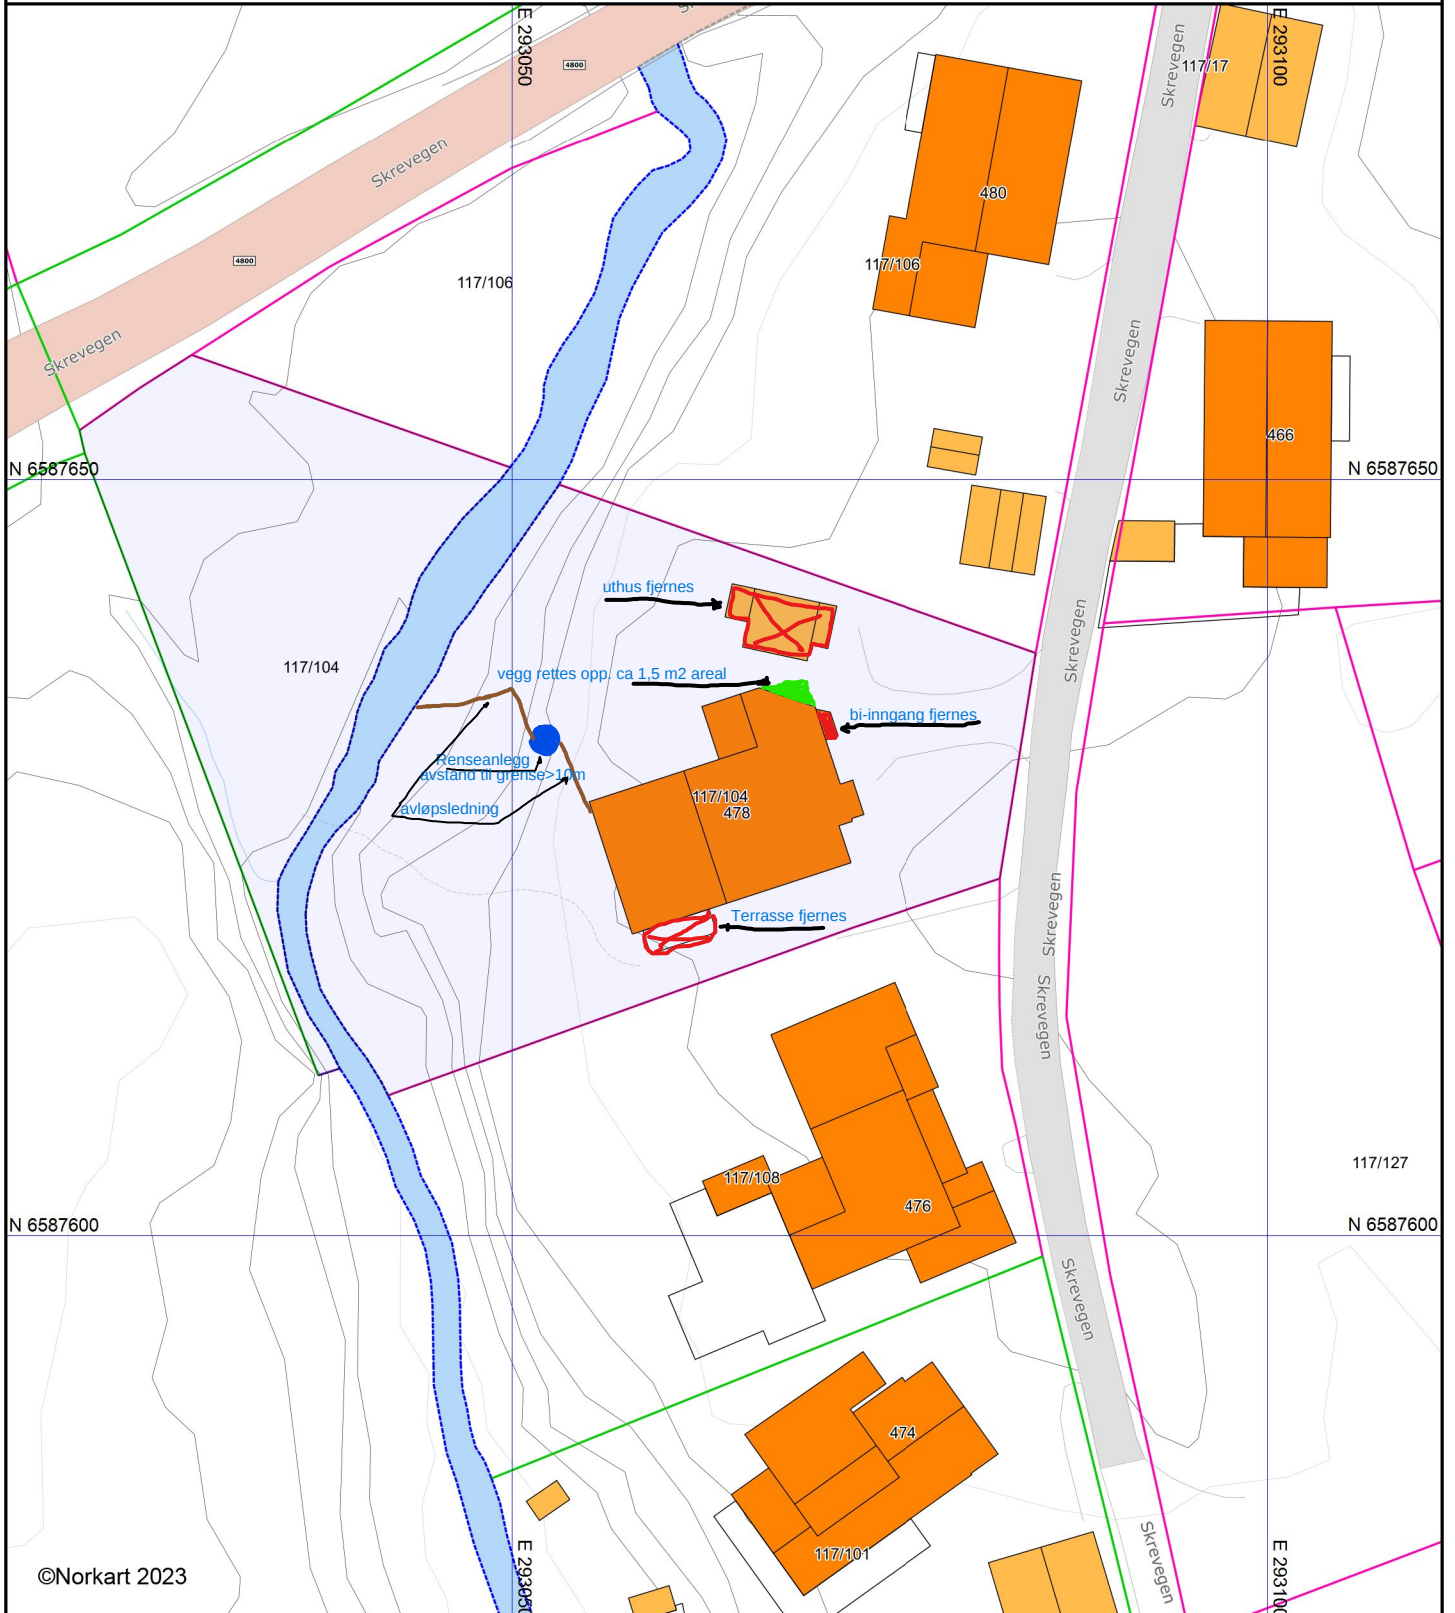

Karmøy kommune

Situasjonskart

Eiendom: 117/104
Adresse: Skrevegen 478
Dato: 22.11.2023
Målestokk: 1:500

UTM-32

Eiendomsg. nøyaktig ≤ 10 cm	Eiendomsg. mindre nøyaktig $>200 \leq 500$ cm	Eiendomsg. omtvistet	Hjelpelinje vannkant
Eiendomsg. middels nøyaktig $>10 \leq 30$ cm	Eiendomsg. lite nøyaktig ≥ 500 cm	Hjelpelinje veikant	Hjelpelinje fiktiv
Eiendomsg. mindre nøyaktig $>30 \leq 200$ cm	Eiendomsg. uvisst nøyaktighet	Hjelpelinje punktfaste	

©Norkart 2023

- 1) Det tas forbehold om feil i kartgrunnlaget
- 2) Ved utskrift fra PDF-fil kan målestokken bli unøyaktig