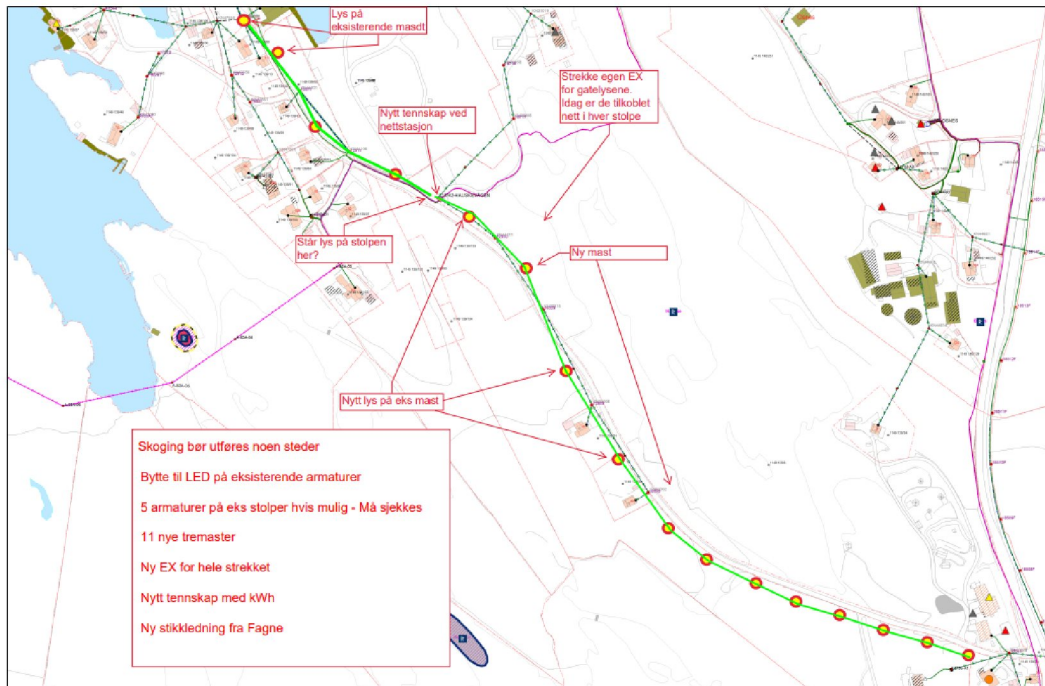

HAUSKEVÅGVEGEN – BELYSNING

Oversiktskart, Torvastad (Nord-Karmøy)

Hauskevågvegen er markert med røde prikker.

Kart som viser forslag til masteplassering. Strekningen begynner med 8 nye tremaster, deretter supplering av armatur på eksisterende stolper, samt fortetting av stolper. Totalt 11 nye master + 5 armaturer på eksisterende stolper.