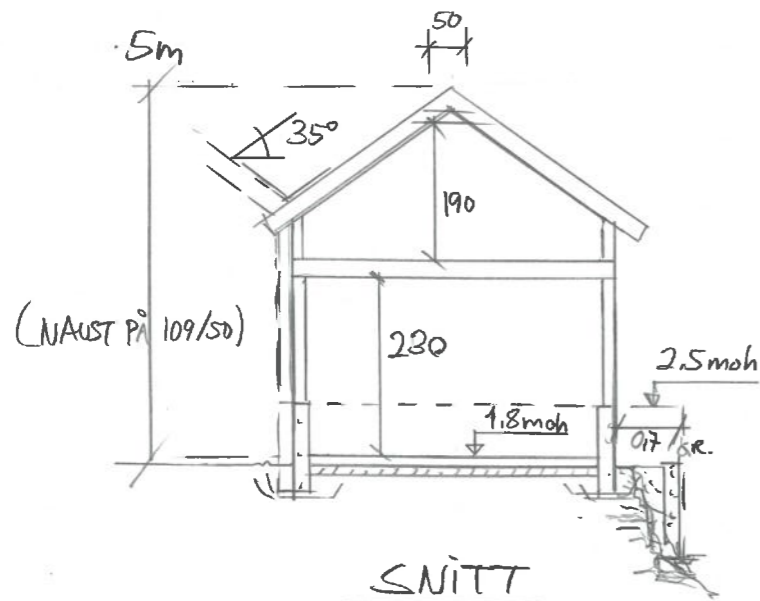

PLAN

Dato	Konst/Tegnet	Godkjent	Målestokk	Gnr:
08.12.23	<i>[Signature]</i>		1:100	109
FAM. BENTSEN				Bnr:
FOSNAVEGEN RØYKSUND				58
Tegn. nr.	PLAN/SNITT/FAS			NAUST 29,8m ² BYA
1				