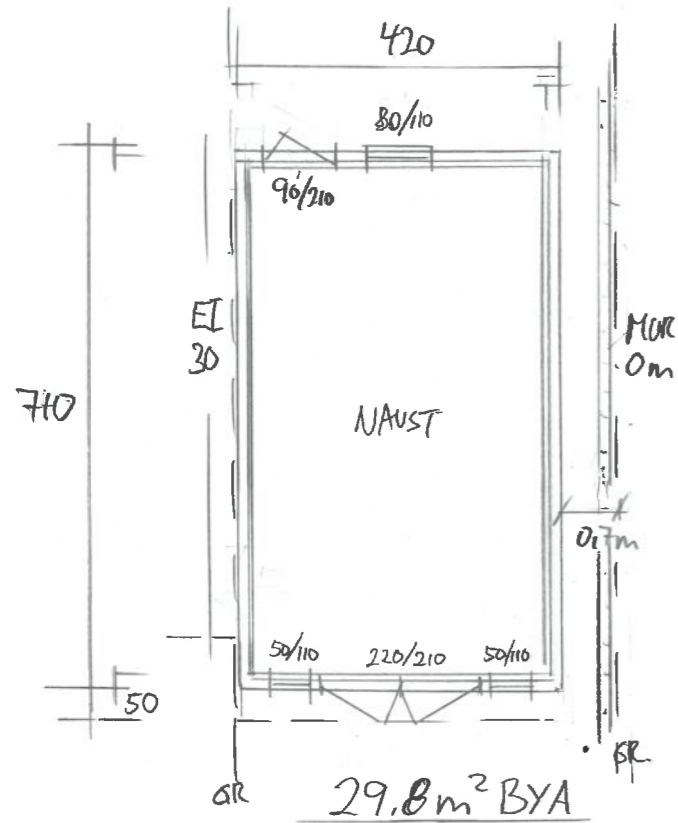

PLAN

Dato	Konst/Tegnet	Godkjent	Målestokk	Gnr:
08.12.23	<i>[Signature]</i>		1:100	109
FAM. BENTSEN				Bnr:
FOSNAVEGEN RØYKSUND				58
Tegn. nr.	PLAN/SNITT/FAS			NAUST 29,8m ² BYA
1				