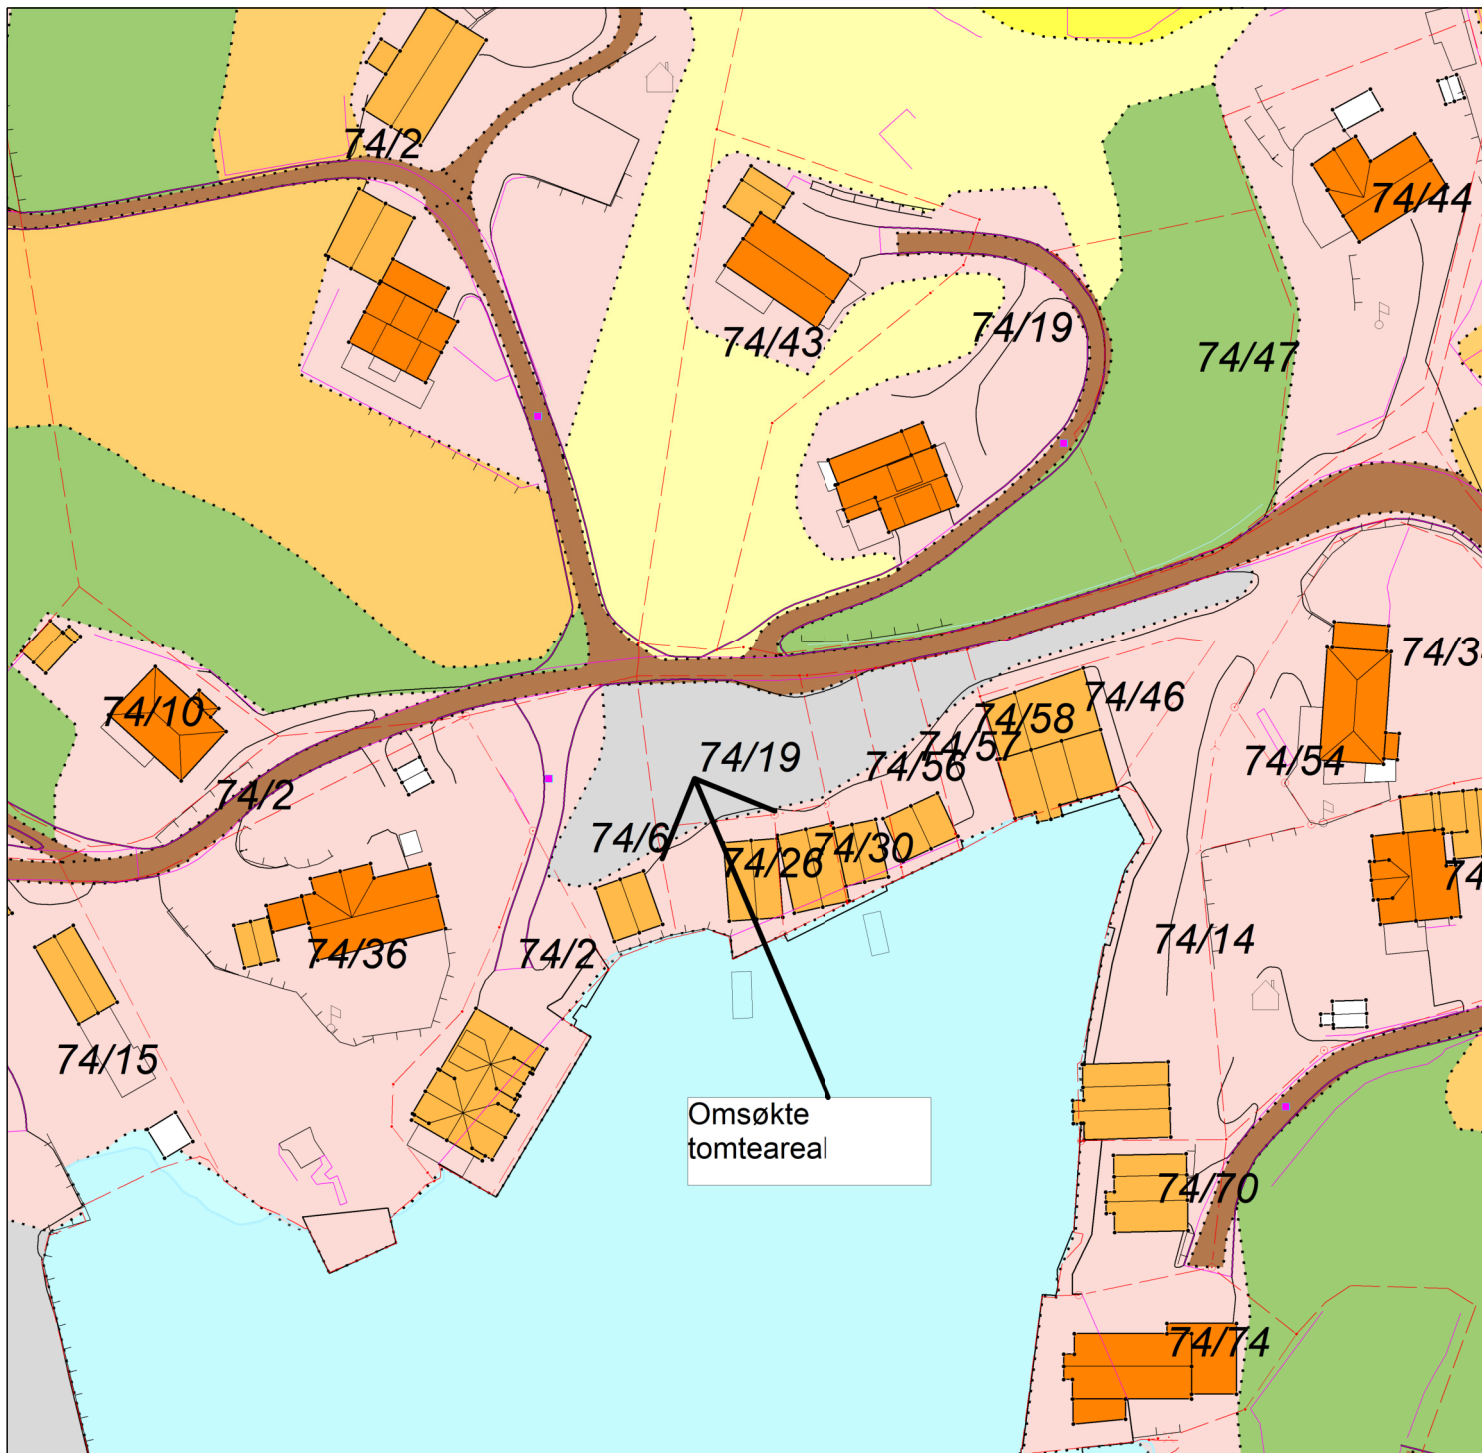

MARKSLAGSKART

Gnr/Bnr : 74/19 - Fradeling tomt

Dato : 15.12.2023

Målestokk: 1:1000

KARMØY KOMMUNE
SEKTOR AREAL OG BYGGESAK

NB: Kartet kan inneholde feil,
noen grenser er usikre.

Tegnforklaring:

Eiendomsgrense målt

Eiendomsgrense usikker

Bonitetsgrense

Bebyggd

Fulldyrka jord

Overflatedyrka jord

Innmarksbeite

Skog

Åpen fastmark